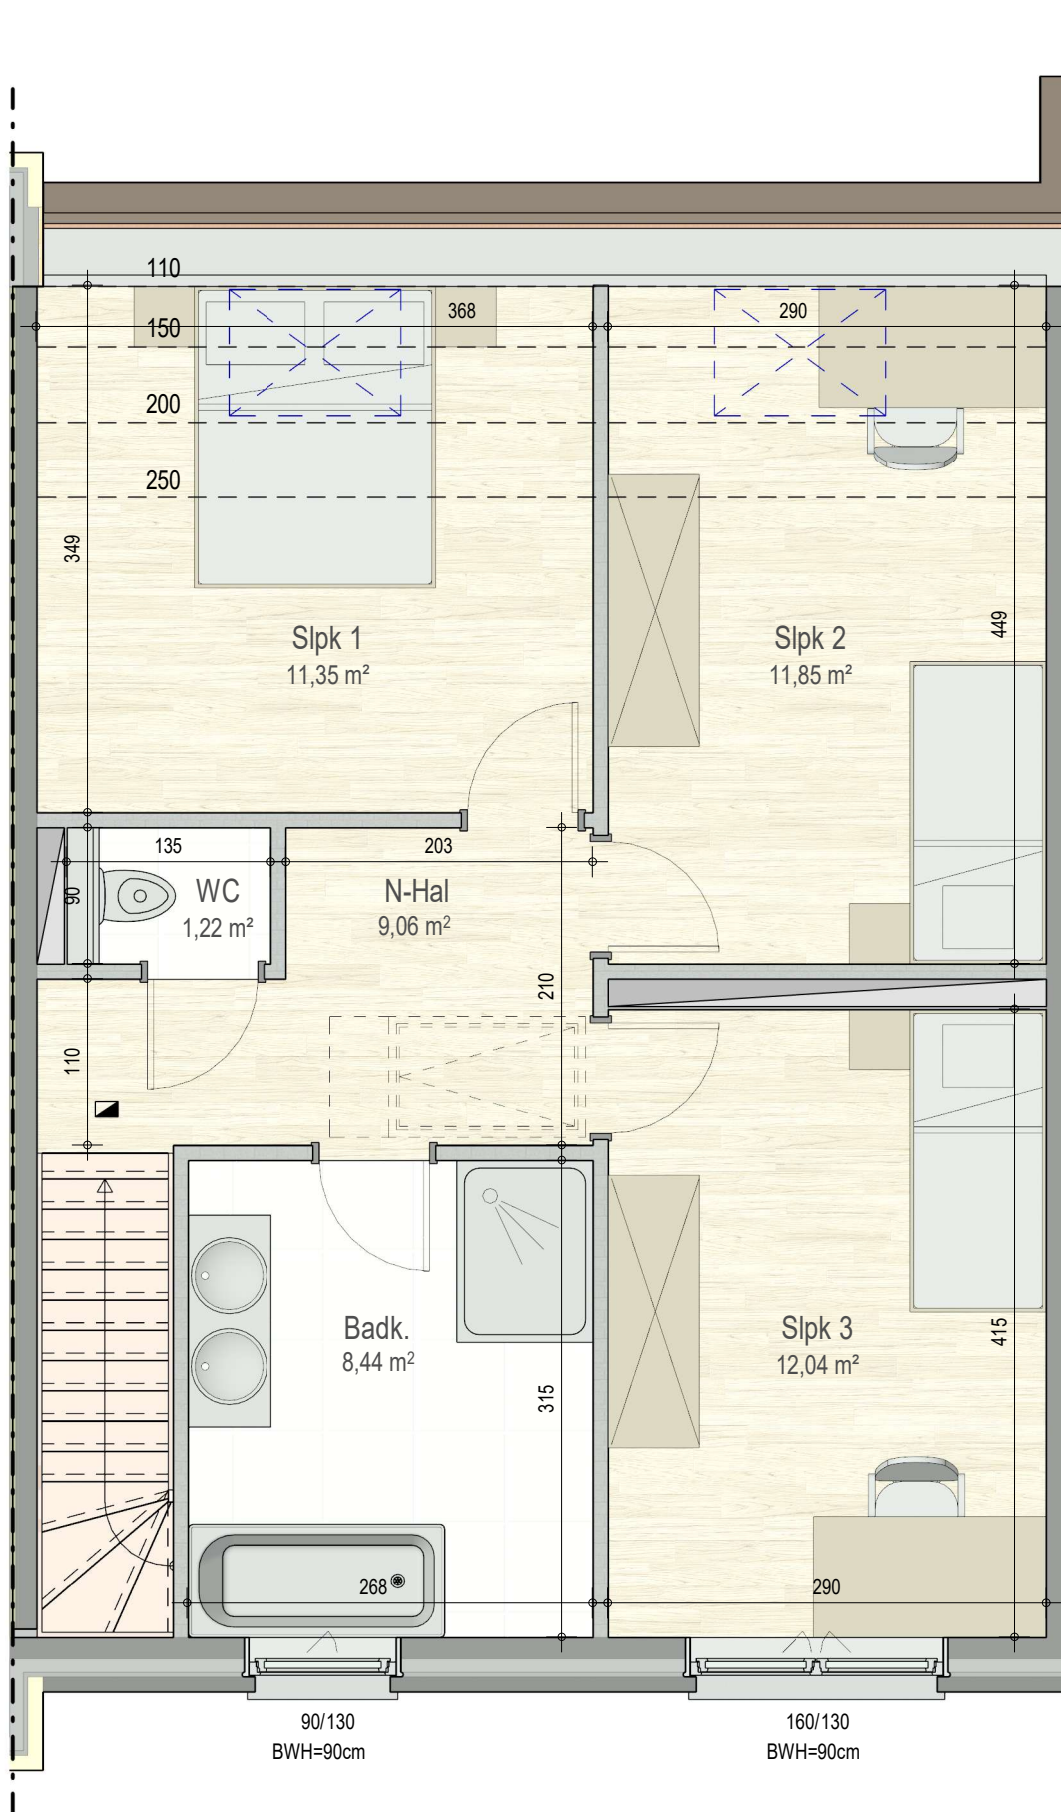

gelijkvloers

VK2184 - Halifaxstraat 9 tem 12 - 8620 Ramskapelle - LOT010 - 12184010

Dit is geen contractueel document. Alle meubels, toestellen en vloerbekleding zijn illustratief. De maatvoering op de plannen geeft bij benadering de werkelijke afmetingen aan. Afwijkingen op de maatvoering in de uitvoering is mogelijk.

N

bostoen

verdieping 1

VK2184 - Halifaxstraat 9 tem 12 - 8620 Ramskapelle - LOT010 - 12184010

Dit is geen contractueel document. Alle meubels, toestellen en vloerbekleding zijn illustratief. De maatvoering op de plannen geeft bij benadering de werkelijke afmetingen aan. Afwijkingen op de maatvoering in de uitvoering is mogelijk.