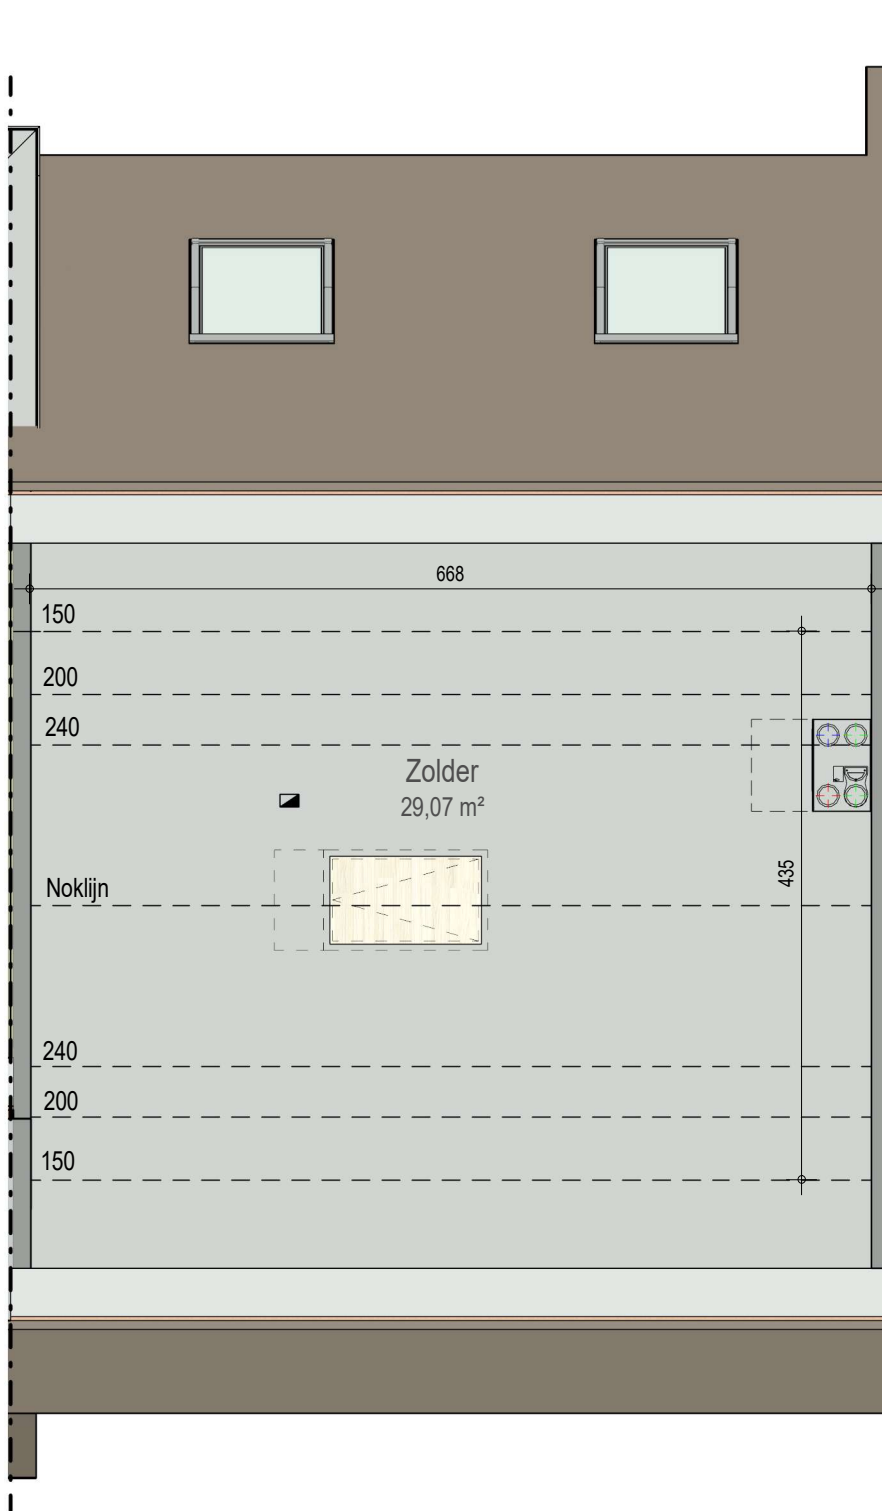

N

bostoen

verdieping 1

VK2184 - Halifaxstraat 9 tem 12 - 8620 Ramskapelle - LOT010 - 12184010

Dit is geen contractueel document. Alle meubels, toestellen en vloerbekleding zijn illustratief. De maatvoering op de plannen geeft bij benadering de werkelijke afmetingen aan. Afwijkingen op de maatvoering in de uitvoering is mogelijk.

N

bostoen

zolder

VK2184 - Halifaxstraat 9 tem 12 - 8620 Ramskapelle - LOT010 - 12184010

Dit is geen contractueel document. Alle meubels, toestellen en vloerbekleding zijn illustratief.
De maatvoering op de plannen geeft bij benadering de werkelijke afmetingen aan. Afwijkingen op de maatvoering in de uitvoering is mogelijk.