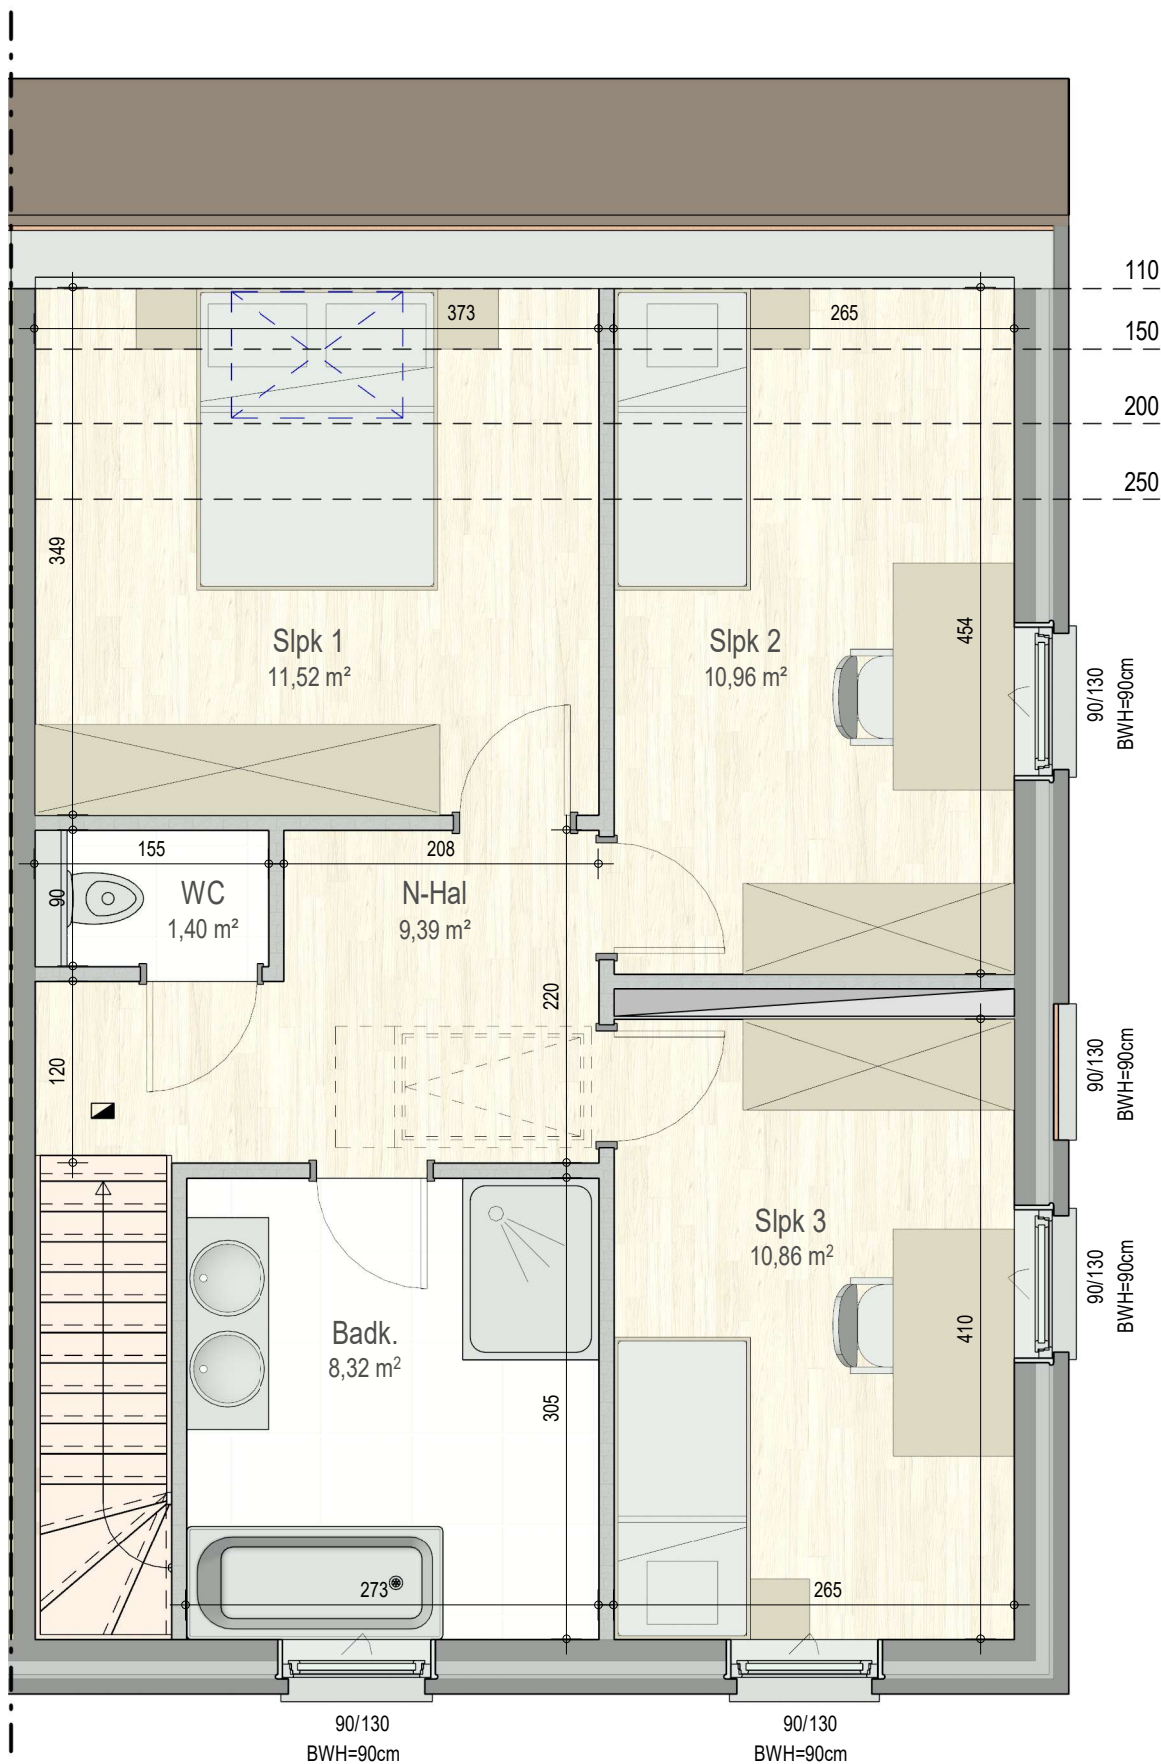

gelijkvloers

VK2184 - Halifaxstraat 9 tem 12 - 8620 Ramskapelle - LOT009 - 12184009

Dit is geen contractueel document. Alle meubels, toestellen en vloerbekleding zijn illustratief. De maatvoering op de plannen geeft bij benadering de werkelijke afmetingen aan. Afwijkingen op de maatvoering in de uitvoering is mogelijk.

N

bostoen

verdieping 1

VK2184 - Halifaxstraat 9 tem 12 - 8620 Ramskapelle - LOT009 - 12184009

Dit is geen contractueel document. Alle meubels, toestellen en vloerbekleding zijn illustratief. De maatvoering op de plannen geeft bij benadering de werkelijke afmetingen aan. Afwijkingen op de maatvoering in de uitvoering is mogelijk.