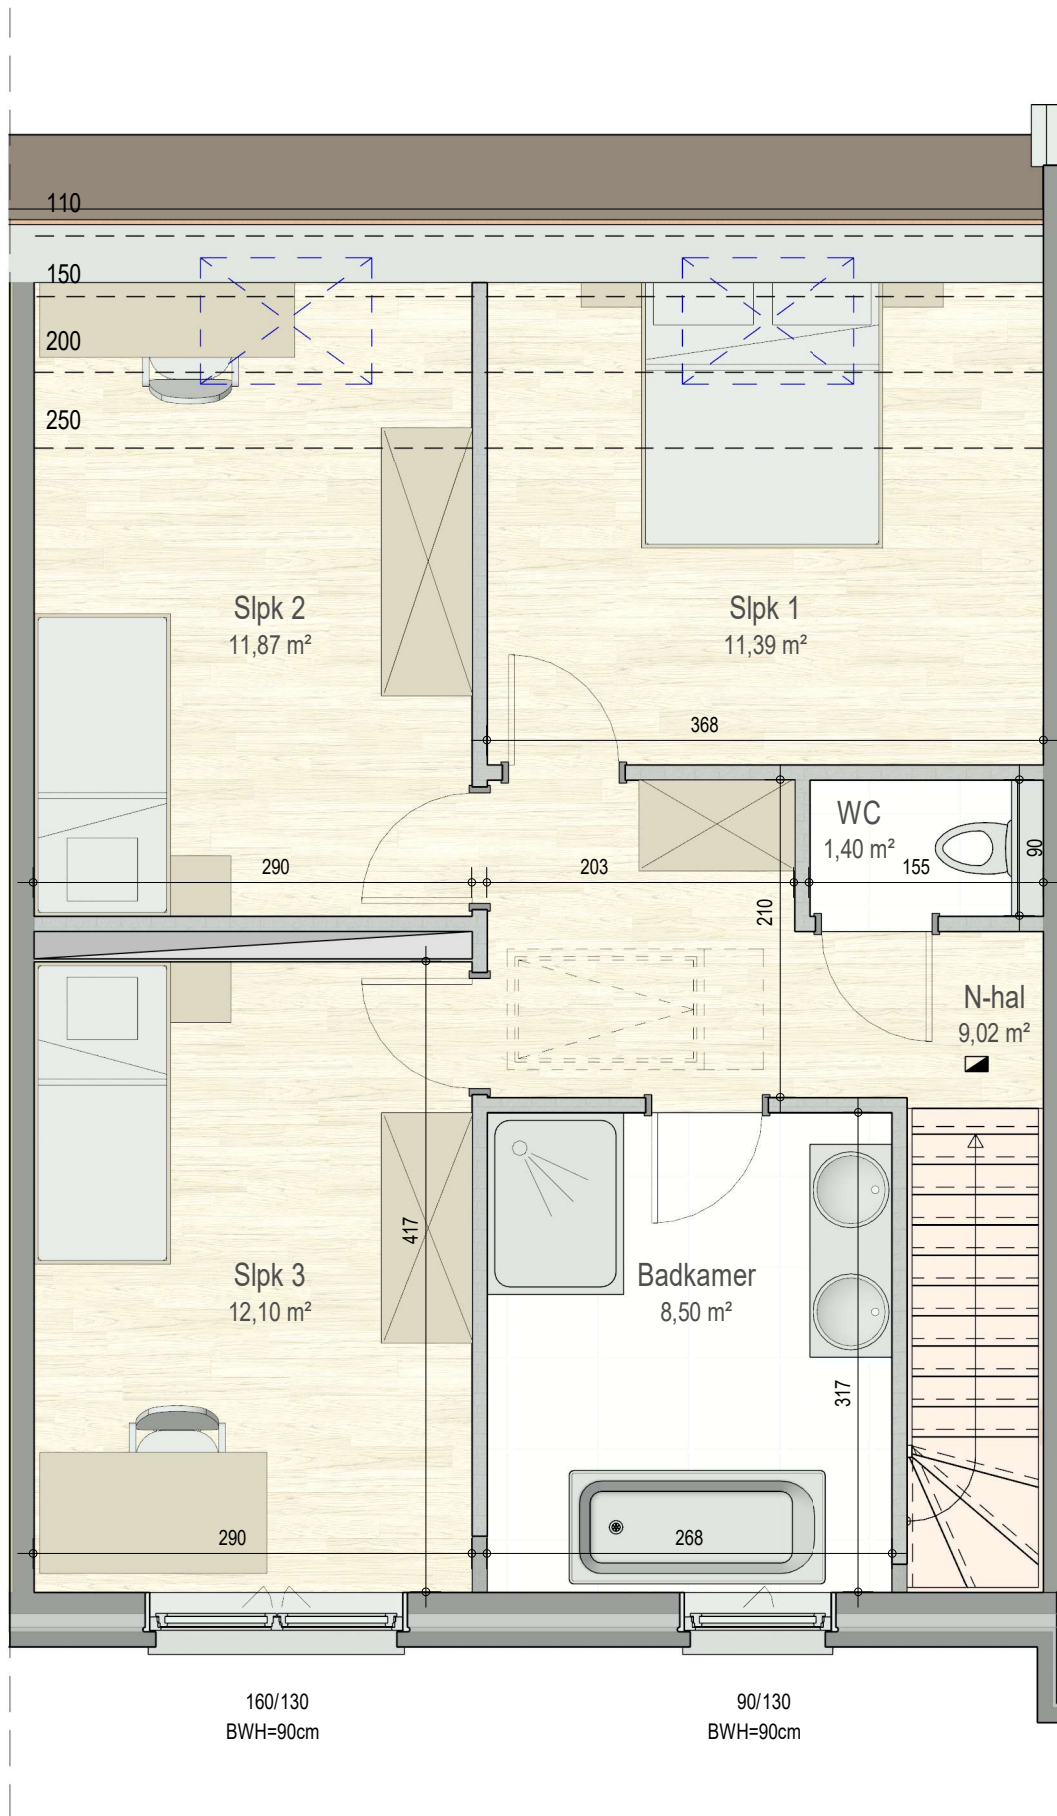

gelijkvloers

VK2184 - Halifaxstraat 5 tem 8 - 8620 Ramskapelle - LOT007 - 12184007

Dit is geen contractueel document. Alle meubels, toestellen en vloerbekleding zijn illustratief. De maatvoering op de plannen geeft bij benadering de werkelijke afmetingen aan. Afwijkingen op de maatvoering in de uitvoering is mogelijk.

N

bostoen

verdieping 1

VK2184 - Halifaxstraat 5 tem 8 - 8620 Ramskapelle - LOT007 - 12184007

Dit is geen contractueel document. Alle meubels, toestellen en vloerbekleding zijn illustratief.
De maatvoering op de plannen geeft bij benadering de werkelijke afmetingen aan. Afwijkingen op de maatvoering in de uitvoering is mogelijk.