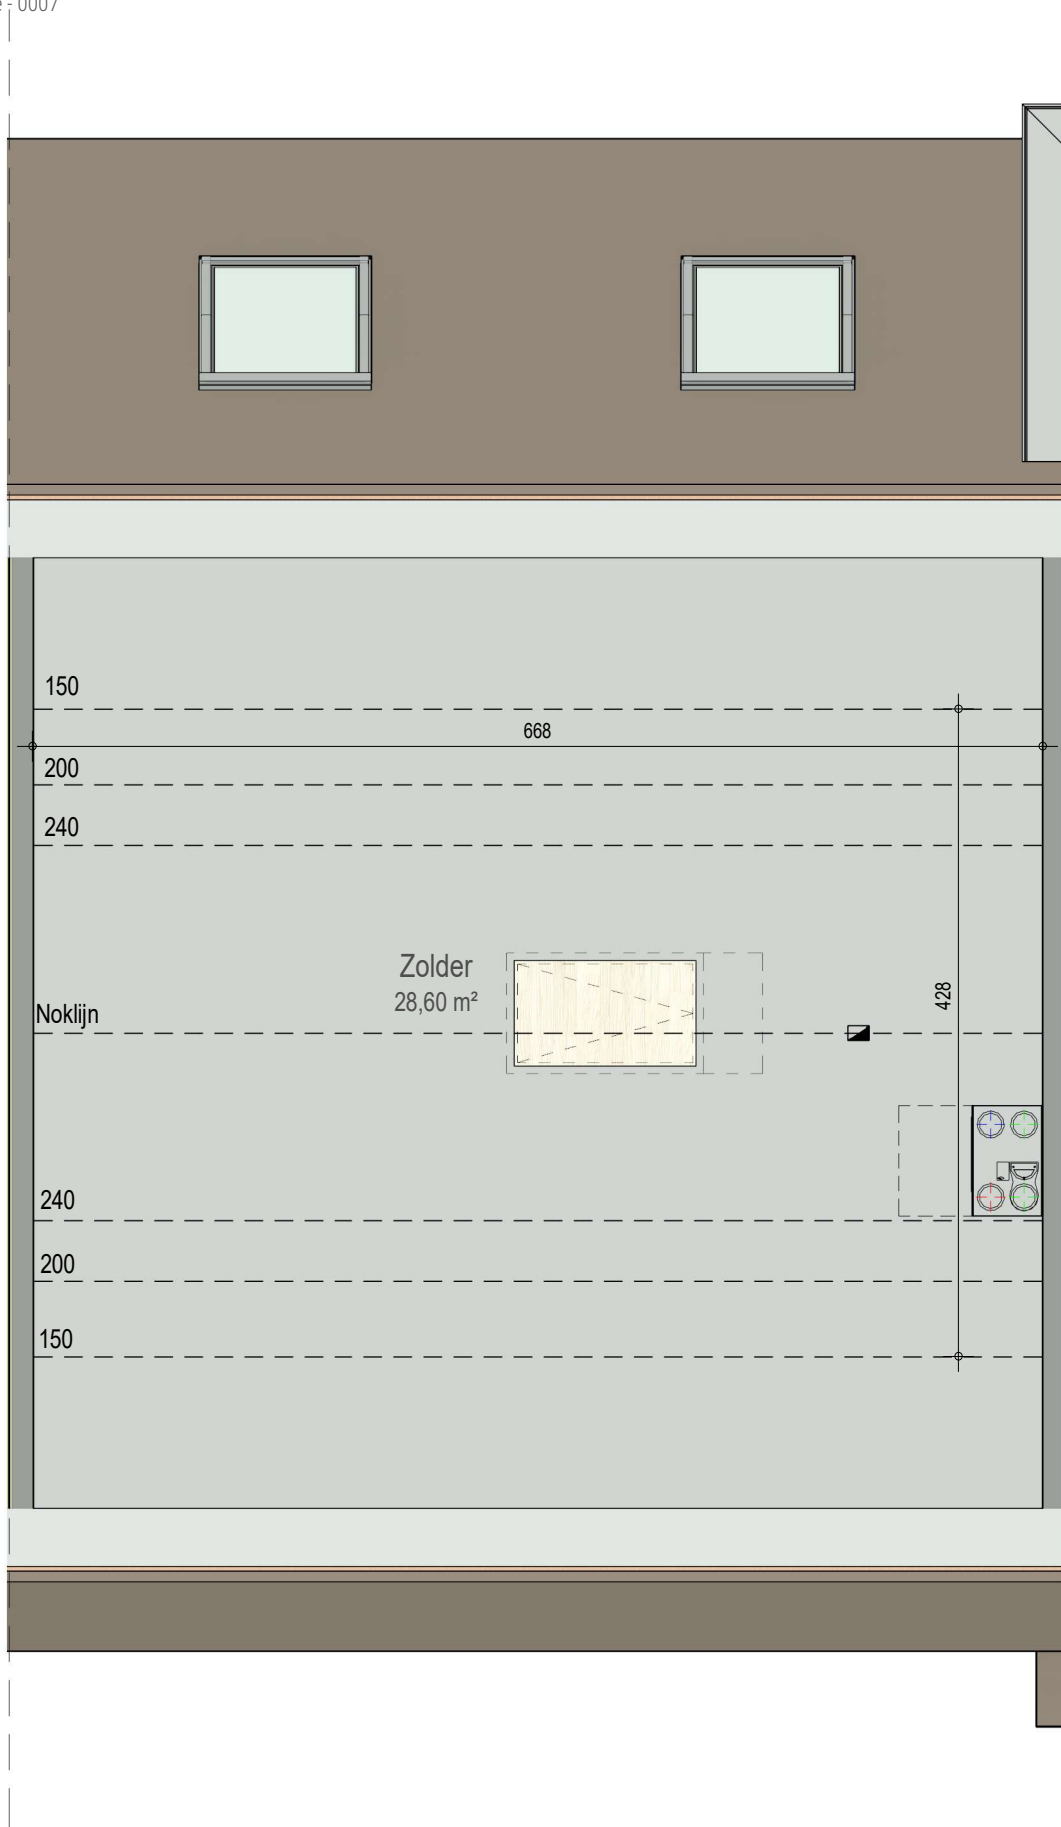

gelijkvloers

VK2184 - Halifaxstraat 5 tem 8 - 8620 Ramskapelle - LOT007 - 12184007

Dit is geen contractueel document. Alle meubels, toestellen en vloerbekleding zijn illustratief. De maatvoering op de plannen geeft bij benadering de werkelijke afmetingen aan. Afwijkingen op de maatvoering in de uitvoering is mogelijk.

N

bostoen

verdieping 1

VK2184 - Halifaxstraat 5 tem 8 - 8620 Ramskapelle - LOT007 - 12184007

Dit is geen contractueel document. Alle meubels, toestellen en vloerbekleding zijn illustratief.
De maatvoering op de plannen geeft bij benadering de werkelijke afmetingen aan. Afwijkingen op de maatvoering in de uitvoering is mogelijk.

N

bostoen

zolder

VK2184 - Halifaxstraat 5 tem 8 - 8620 Ramskapelle - LOT007 - 12184007

Dit is geen contractueel document. Alle meubels, toestellen en vloerbekleding zijn illustratief.
De maatvoering op de plannen geeft bij benadering de werkelijke afmetingen aan. Afwijkingen op de maatvoering in de uitvoering is mogelijk.