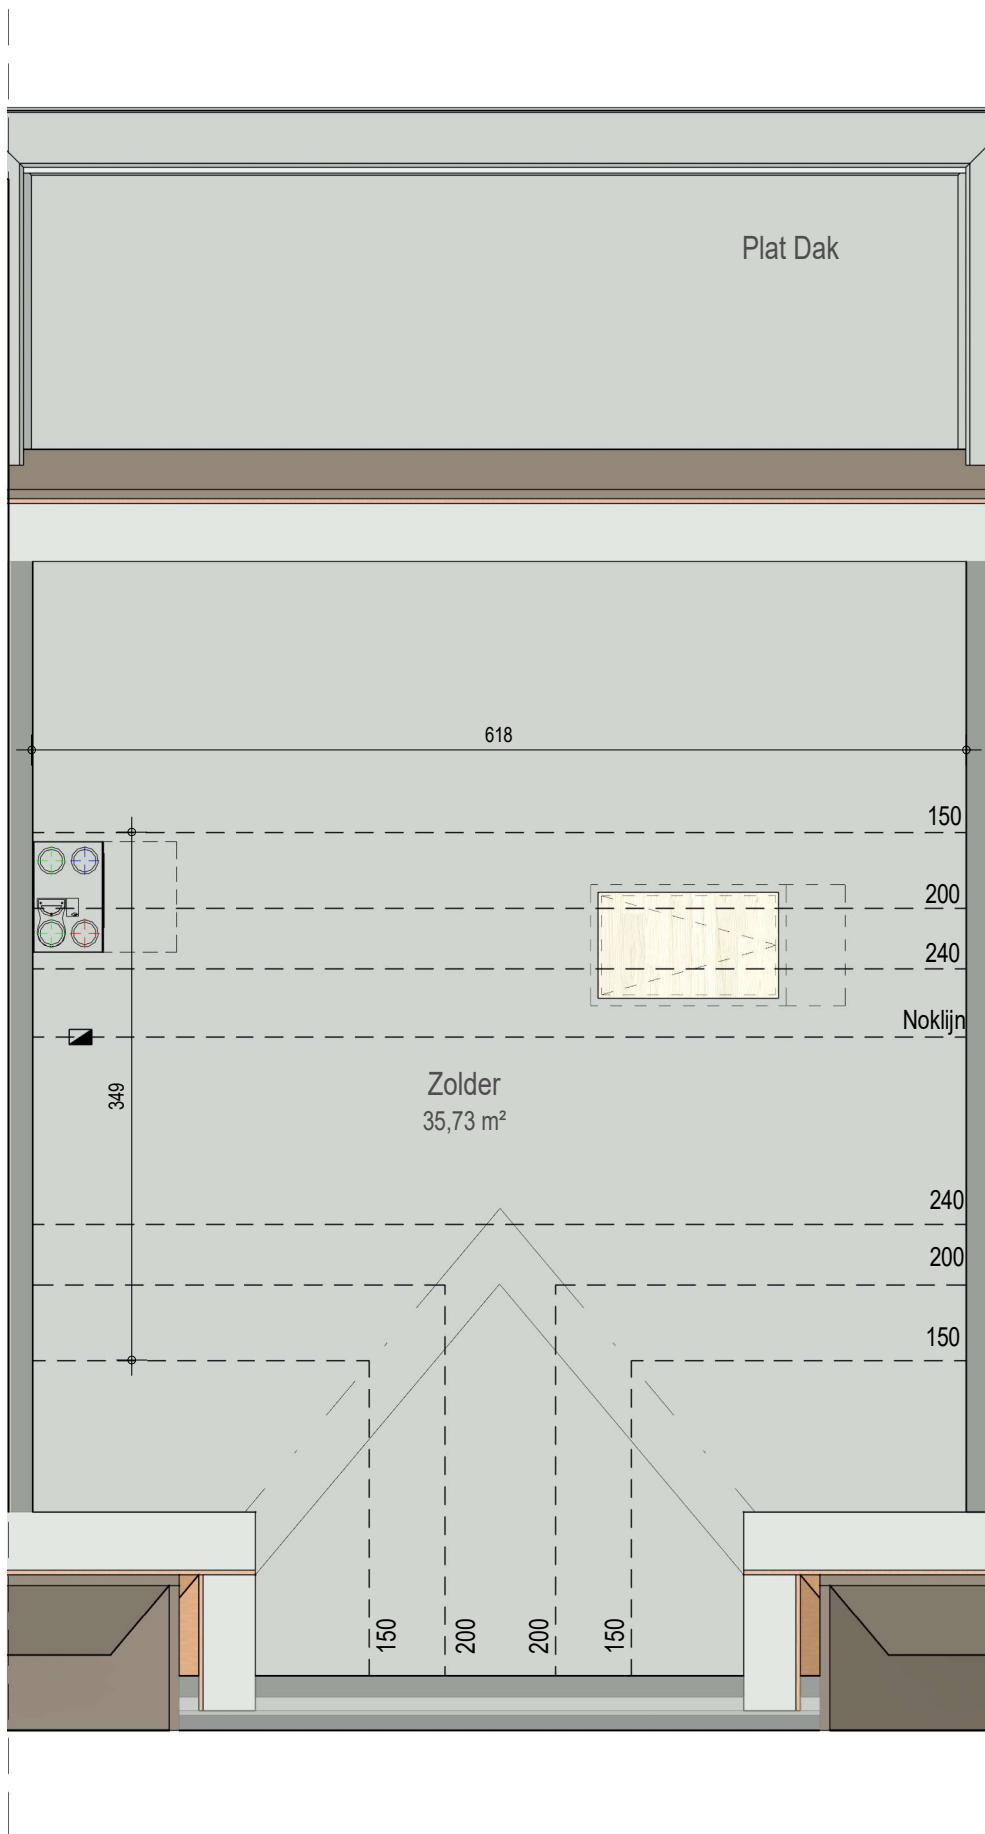

gelijkvloers

VK2184 - Halifaxstraat 5 tem 8 - 8620 Ramskapelle - LOT006 - 12184006

Dit is geen contractueel document. Alle meubels, toestellen en vloerbekleding zijn illustratief. De maatvoering op de plannen geeft bij benadering de werkelijke afmetingen aan. Afwijkingen op de maatvoering in de uitvoering is mogelijk.

verdieping 1

VK2184 - Halifaxstraat 5 tem 8 - 8620 Ramskapelle - LOT006 - 12184006

Dit is geen contractueel document. Alle meubels, toestellen en vloerbekleding zijn illustratief. De maatvoering op de plannen geeft bij benadering de werkelijke afmetingen aan. Afwijkingen op de maatvoering in de uitvoering is mogelijk.

N

bostoen

zolder

VK2184 - Halifaxstraat 5 tem 8 - 8620 Ramskapelle - LOT006 - 12184006

Dit is geen contractueel document. Alle meubels, toestellen en vloerbekleding zijn illustratief. De maatvoering op de plannen geeft bij benadering de werkelijke afmetingen aan. Afwijkingen op de maatvoering in de uitvoering is mogelijk.