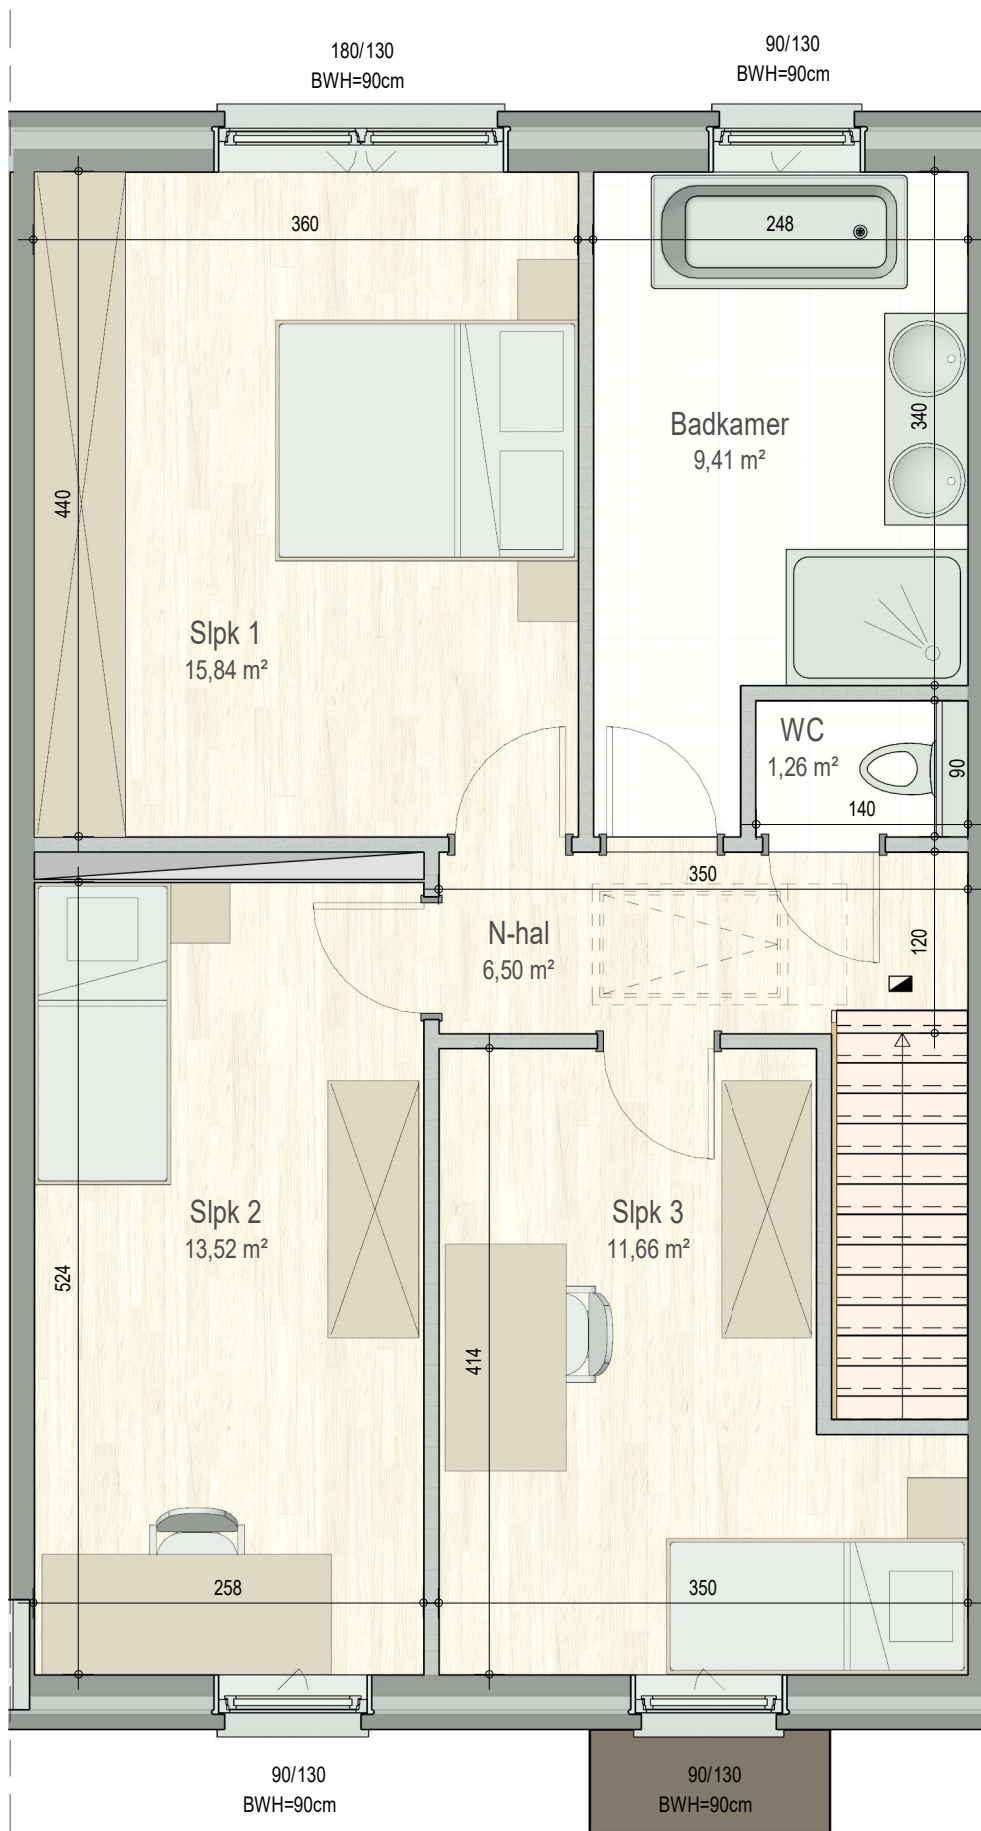

gelijkvloers

VK2184 - Halifaxstraat 5 tem 8 - 8620 Ramskapelle - LOT006 - 12184006

Dit is geen contractueel document. Alle meubels, toestellen en vloerbekleding zijn illustratief. De maatvoering op de plannen geeft bij benadering de werkelijke afmetingen aan. Afwijkingen op de maatvoering in de uitvoering is mogelijk.

verdieping 1

VK2184 - Halifaxstraat 5 tem 8 - 8620 Ramskapelle - LOT006 - 12184006

Dit is geen contractueel document. Alle meubels, toestellen en vloerbekleding zijn illustratief. De maatvoering op de plannen geeft bij benadering de werkelijke afmetingen aan. Afwijkingen op de maatvoering in de uitvoering is mogelijk.