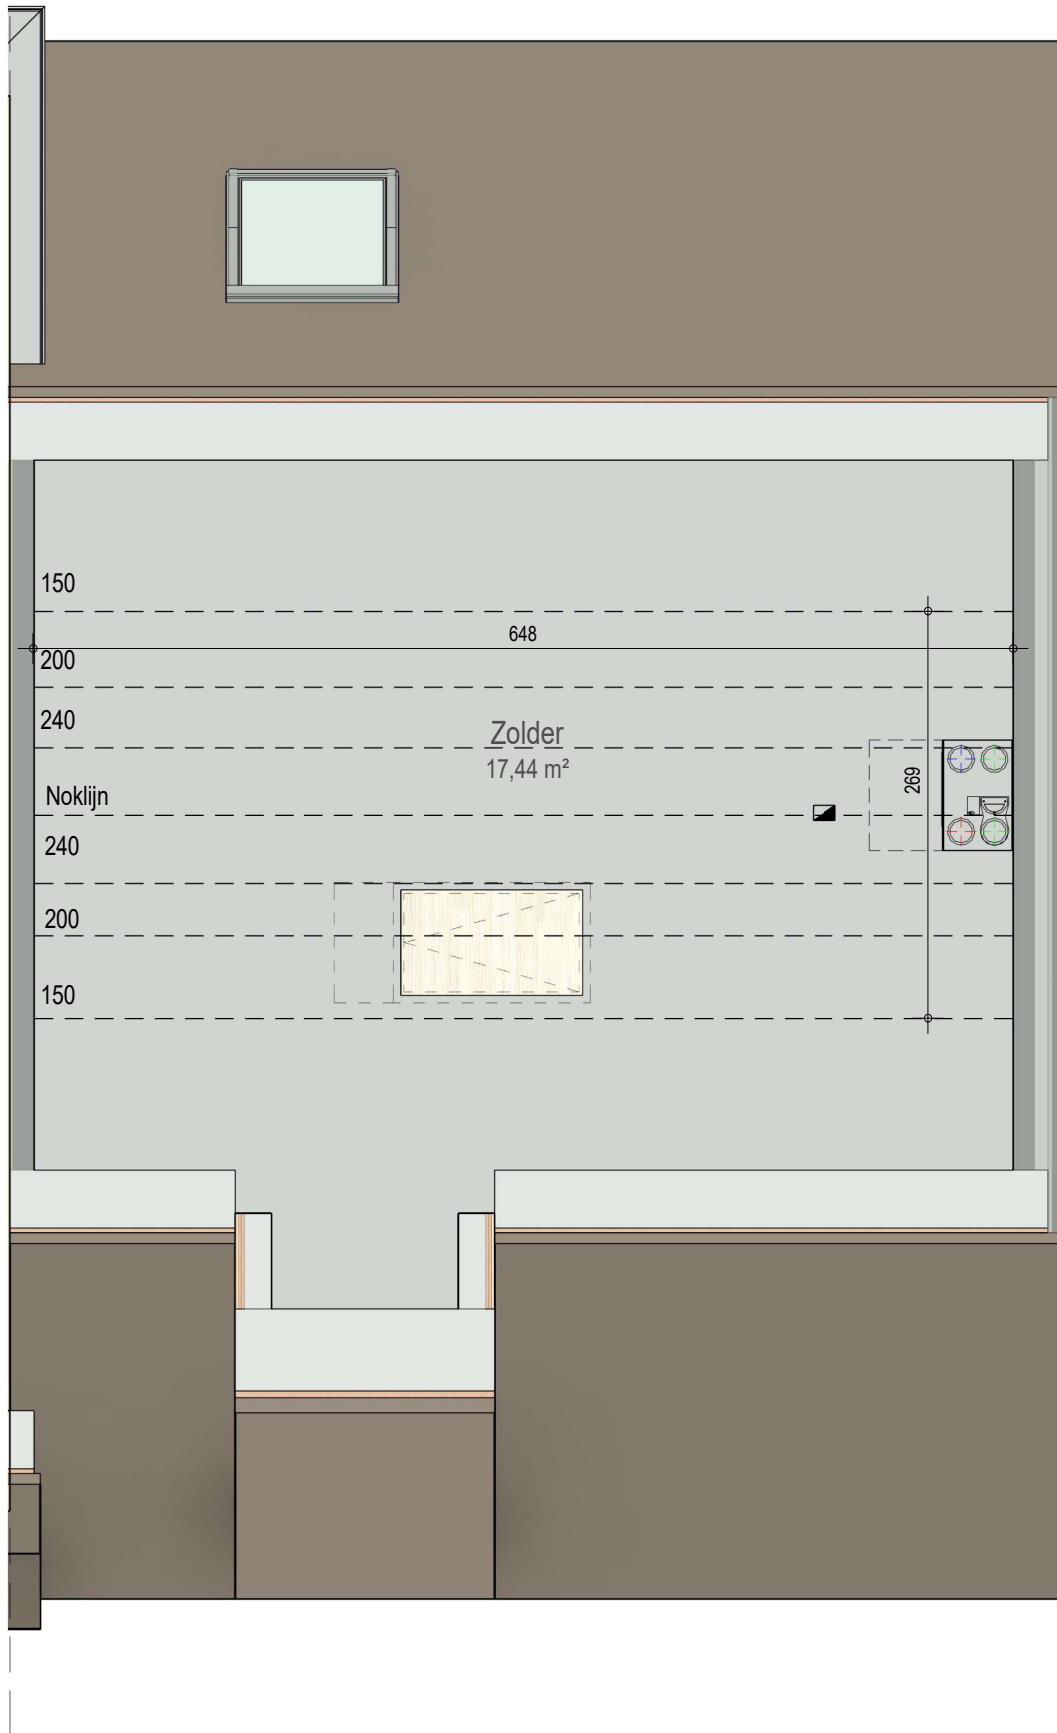

gelijkvloers

VK2184 - Halifaxstraat 5 tem 8 - 8620 Ramskapelle - LOT005 - 12184005

Dit is geen contractueel document. Alle meubels, toestellen en vloerbekleding zijn illustratief. De maatvoering op de plannen geeft bij benadering de werkelijke afmetingen aan. Afwijkingen op de maatvoering in de uitvoering is mogelijk.

verdieping 1

VK2184 - Halifaxstraat 5 tem 8 - 8620 Ramskapelle - LOT005 - 12184005

Dit is geen contractueel document. Alle meubels, toestellen en vloerbekleding zijn illustratief.
De maatvoering op de plannen geeft bij benadering de werkelijke afmetingen aan. Afwijkingen op de maatvoering in de uitvoering is mogelijk.

N

bostoen

zolder

VK2184 - Halifaxstraat 5 tem 8 - 8620 Ramskapelle - LOT005 - 12184005

Dit is geen contractueel document. Alle meubels, toestellen en vloerbekleding zijn illustratief.
De maatvoering op de plannen geeft bij benadering de werkelijke afmetingen aan. Afwijkingen op de maatvoering in de uitvoering is mogelijk.