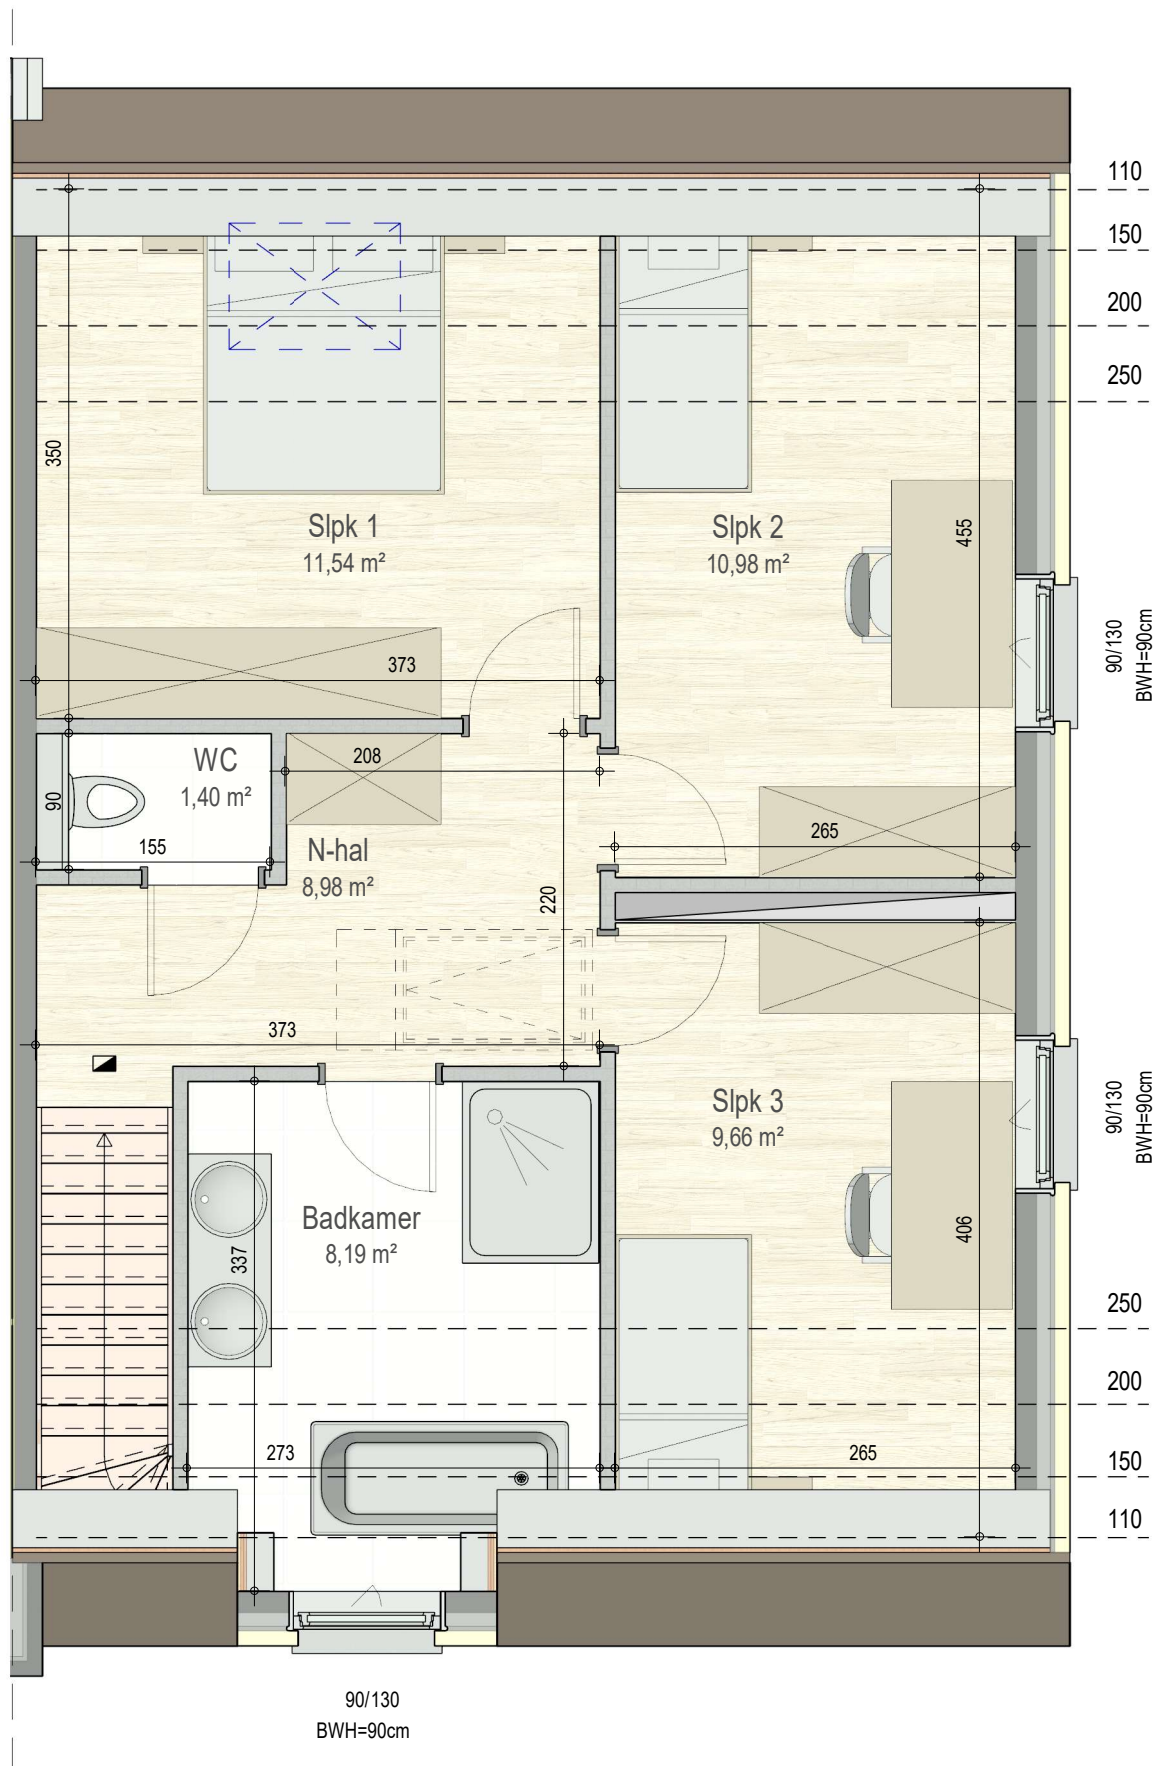

gelijkvloers

VK2184 - Halifaxstraat 5 tem 8 - 8620 Ramskapelle - LOT005 - 12184005

Dit is geen contractueel document. Alle meubels, toestellen en vloerbekleding zijn illustratief. De maatvoering op de plannen geeft bij benadering de werkelijke afmetingen aan. Afwijkingen op de maatvoering in de uitvoering is mogelijk.

verdieping 1

VK2184 - Halifaxstraat 5 tem 8 - 8620 Ramskapelle - LOT005 - 12184005

Dit is geen contractueel document. Alle meubels, toestellen en vloerbekleding zijn illustratief.
De maatvoering op de plannen geeft bij benadering de werkelijke afmetingen aan. Afwijkingen op de maatvoering in de uitvoering is mogelijk.