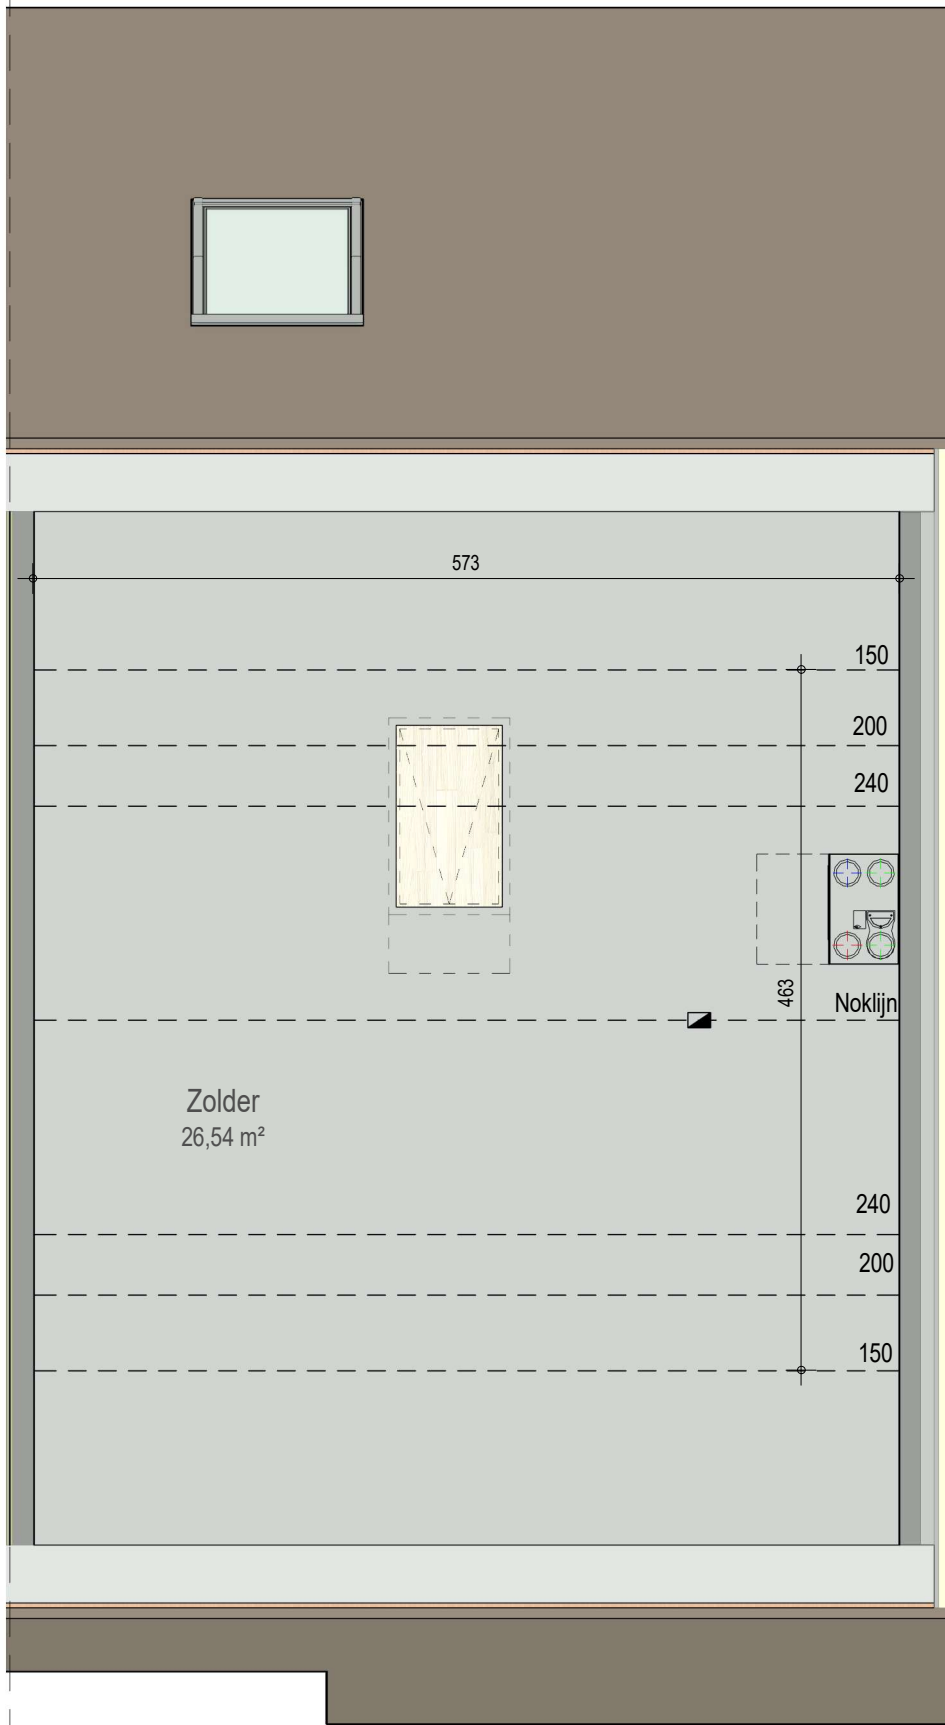

gelijkvloers

VK2184 - Halifaxstraat 1 tem 4 - 8620 Ramskapelle - LOT004 - 12184004

Dit is geen contractueel document. Alle meubels, toestellen en vloerbekleding zijn illustratief. De maatvoering op de plannen geeft bij benadering de werkelijke afmetingen aan. Afwijkingen op de maatvoering in de uitvoering is mogelijk.

verdieping 1

VK2184 - Halifaxstraat 1 tem 4 - 8620 Ramskapelle - LOT004 - 12184004

Dit is geen contractueel document. Alle meubels, toestellen en vloerbekleding zijn illustratief. De maatvoering op de plannen geeft bij benadering de werkelijke afmetingen aan. Afwijkingen op de maatvoering in de uitvoering is mogelijk.