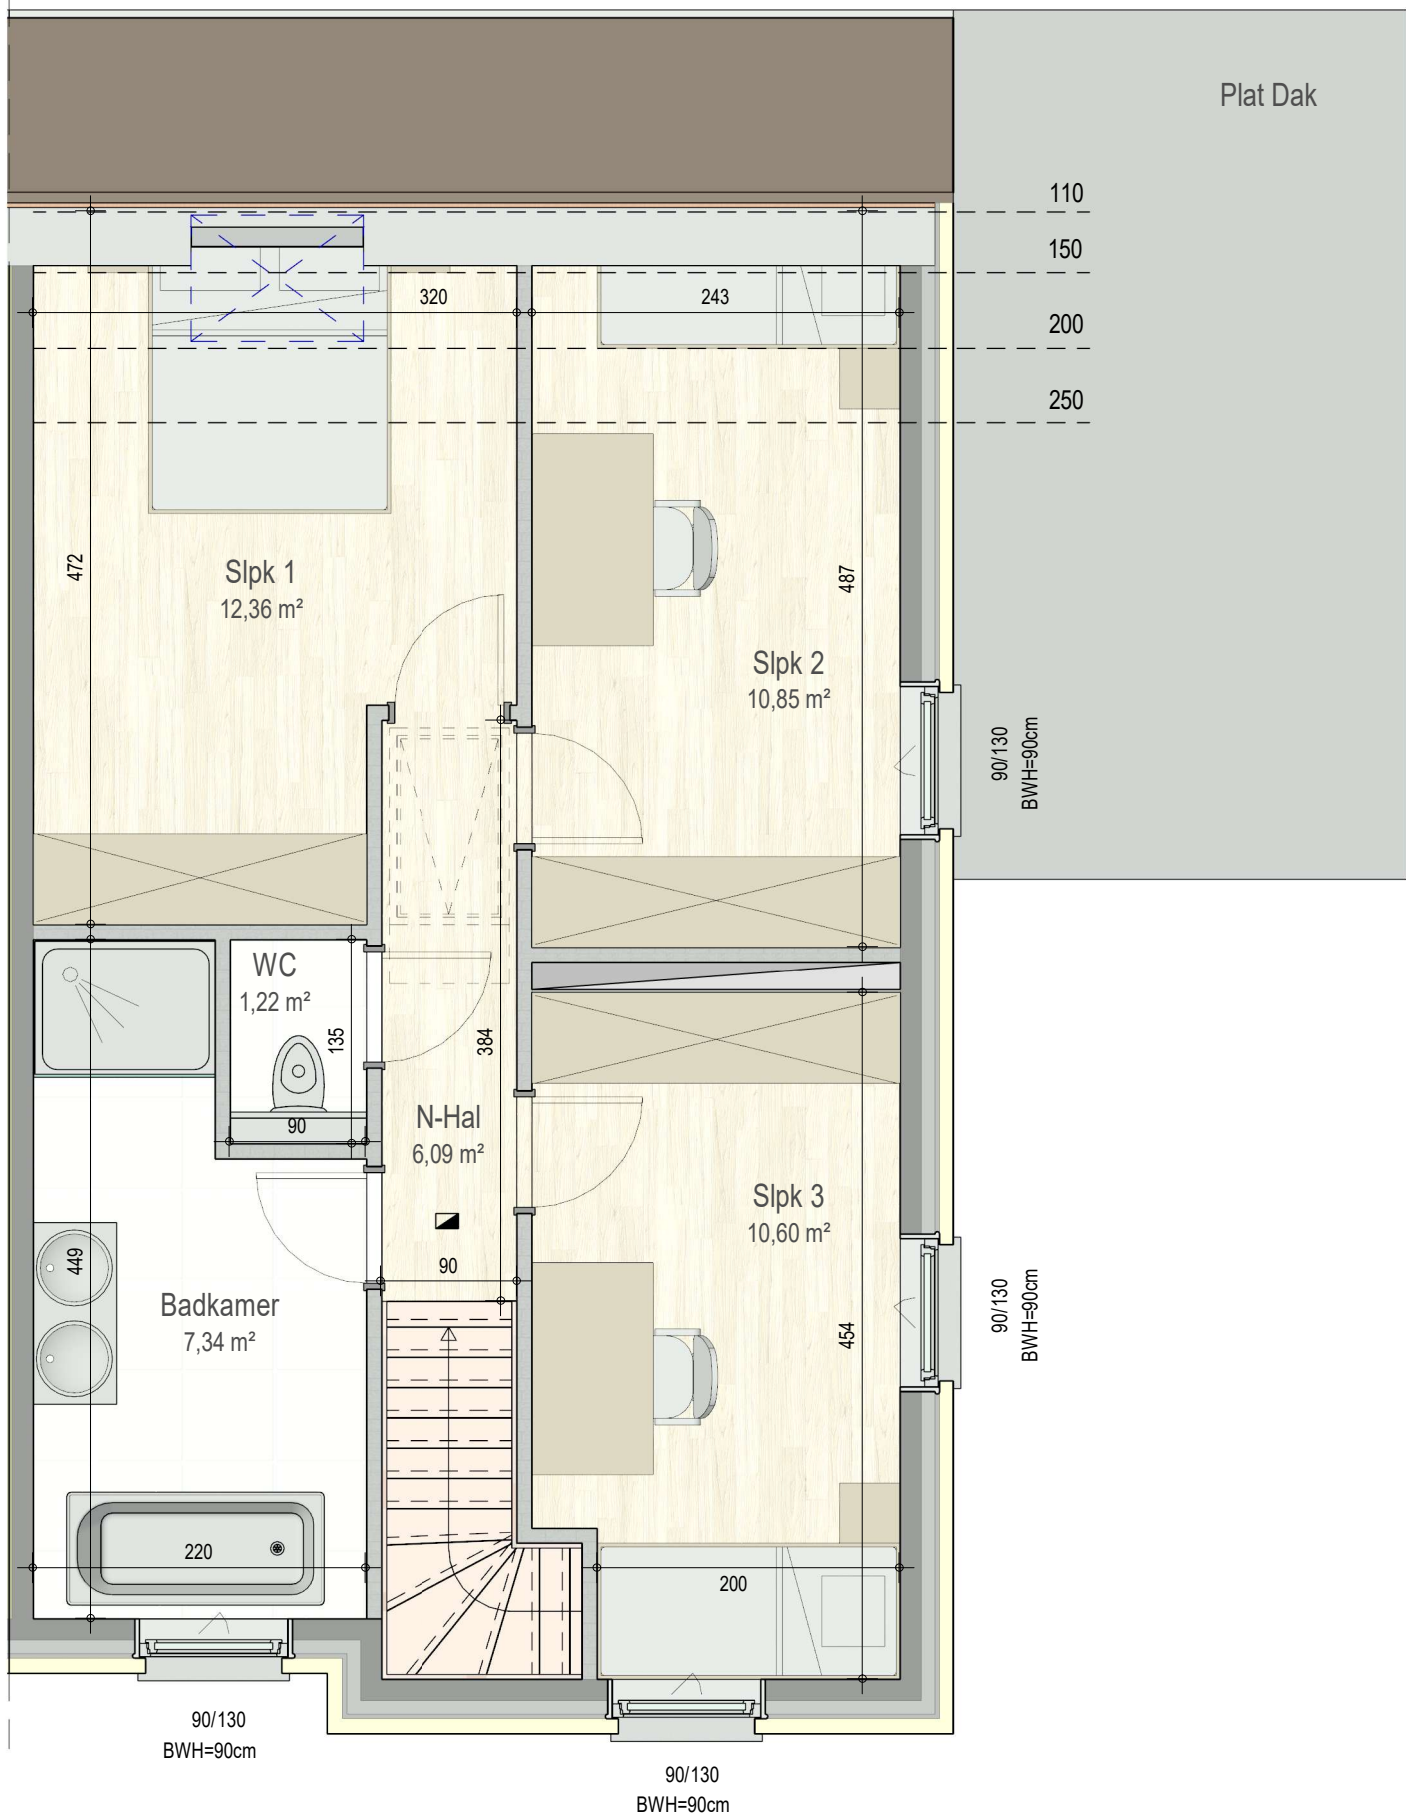

gelijkvloers

VK2184 - Halifaxstraat 1 tem 4 - 8620 Ramskapelle - LOT004 - 12184004

Dit is geen contractueel document. Alle meubels, toestellen en vloerbekleding zijn illustratief. De maatvoering op de plannen geeft bij benadering de werkelijke afmetingen aan. Afwijkingen op de maatvoering in de uitvoering is mogelijk.

verdieping 1

VK2184 - Halifaxstraat 1 tem 4 - 8620 Ramskapelle - LOT004 - 12184004

Dit is geen contractueel document. Alle meubels, toestellen en vloerbekleding zijn illustratief. De maatvoering op de plannen geeft bij benadering de werkelijke afmetingen aan. Afwijkingen op de maatvoering in de uitvoering is mogelijk.

zolder

VK2184 - Halifaxstraat 1 tem 4 - 8620 Ramskapelle - LOT004 - 12184004

Dit is geen contractueel document. Alle meubels, toestellen en vloerbekleding zijn illustratief.
De maatvoering op de plannen geeft bij benadering de werkelijke afmetingen aan. Afwijkingen op de maatvoering in de uitvoering is mogelijk.