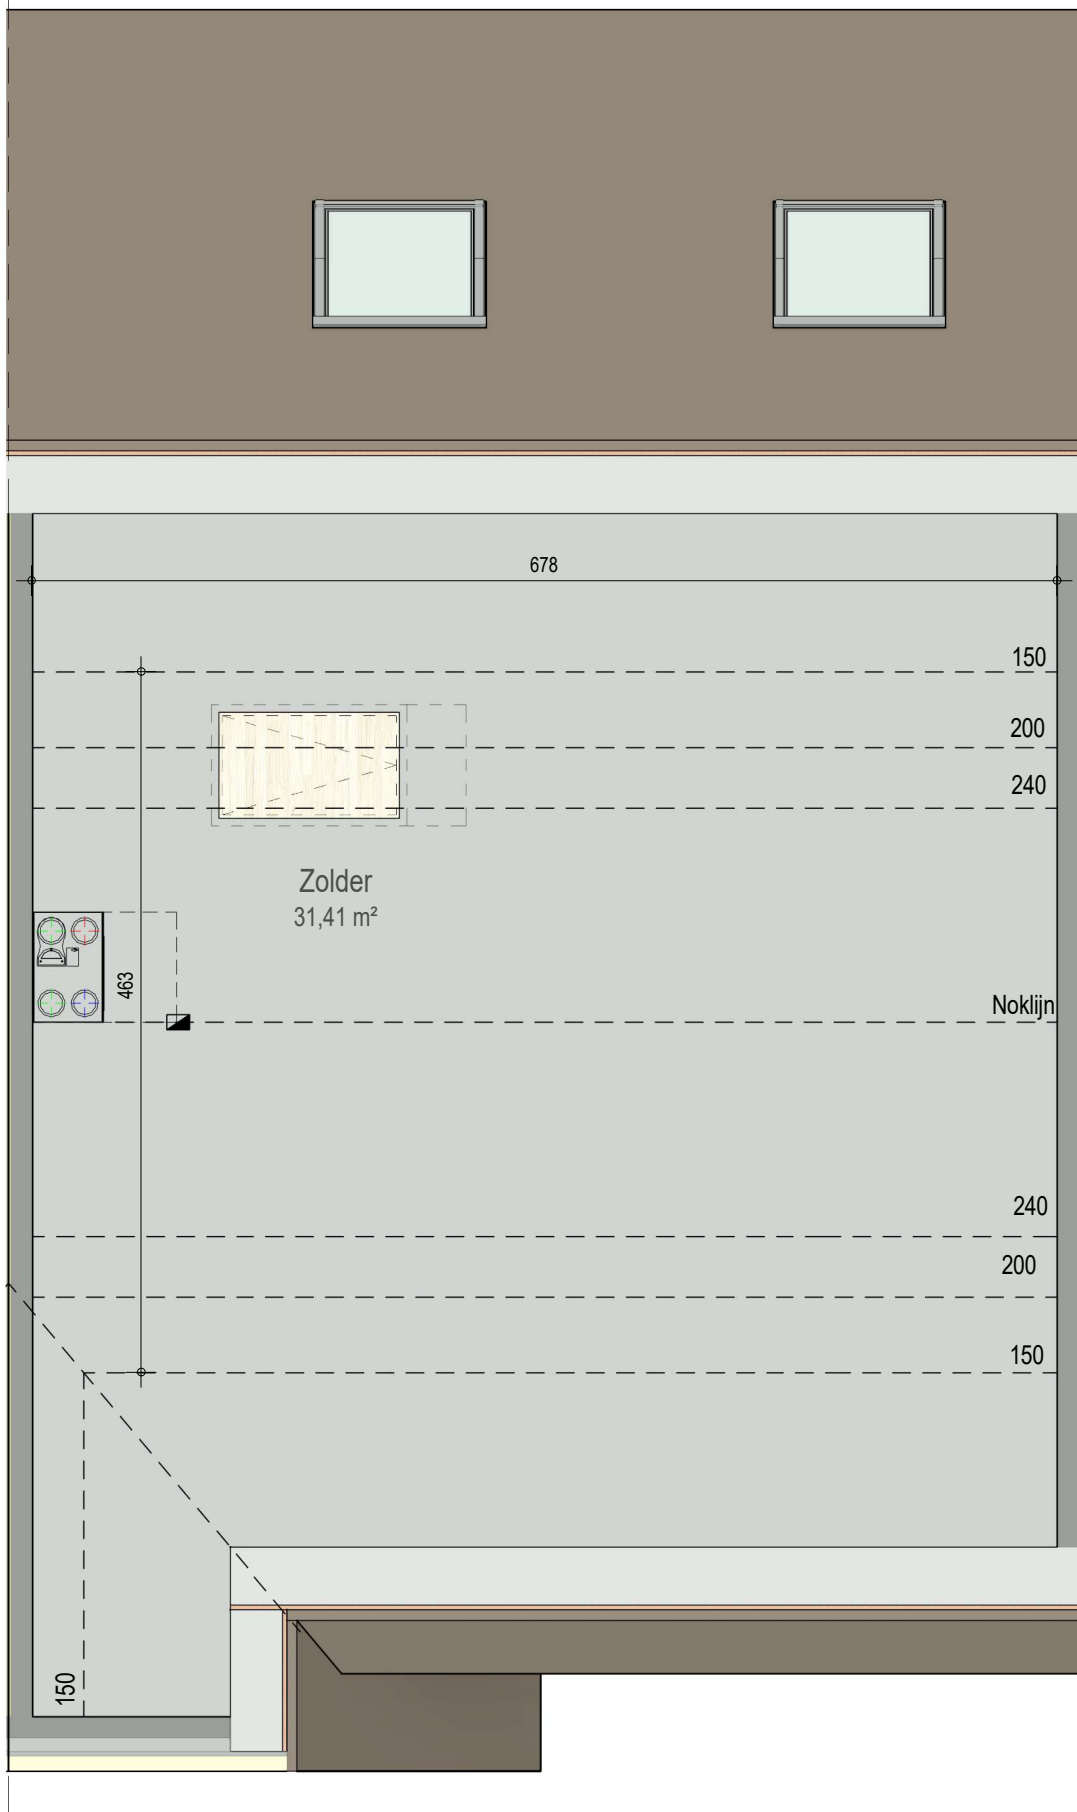

verdieping 1

VK2184 - Halifaxstraat 1 tem 4 - 8620 Ramskapelle - LOT003 - 10363003

Dit is geen contractueel document. Alle meubels, toestellen en vloerbekleding zijn illustratief.
De maatvoering op de plannen geeft bij benadering de werkelijke afmetingen aan. Afwijkingen op de maatvoering in de uitvoering is mogelijk.

zolder

VK2184 - Halifaxstraat 1 tem 4 - 8620 Ramskapelle - LOT003 - 10363003

Dit is geen contractueel document. Alle meubels, toestellen en vloerbekleding zijn illustratief.
De maatvoering op de plannen geeft bij benadering de werkelijke afmetingen aan. Afwijkingen op de maatvoering in de uitvoering is mogelijk.