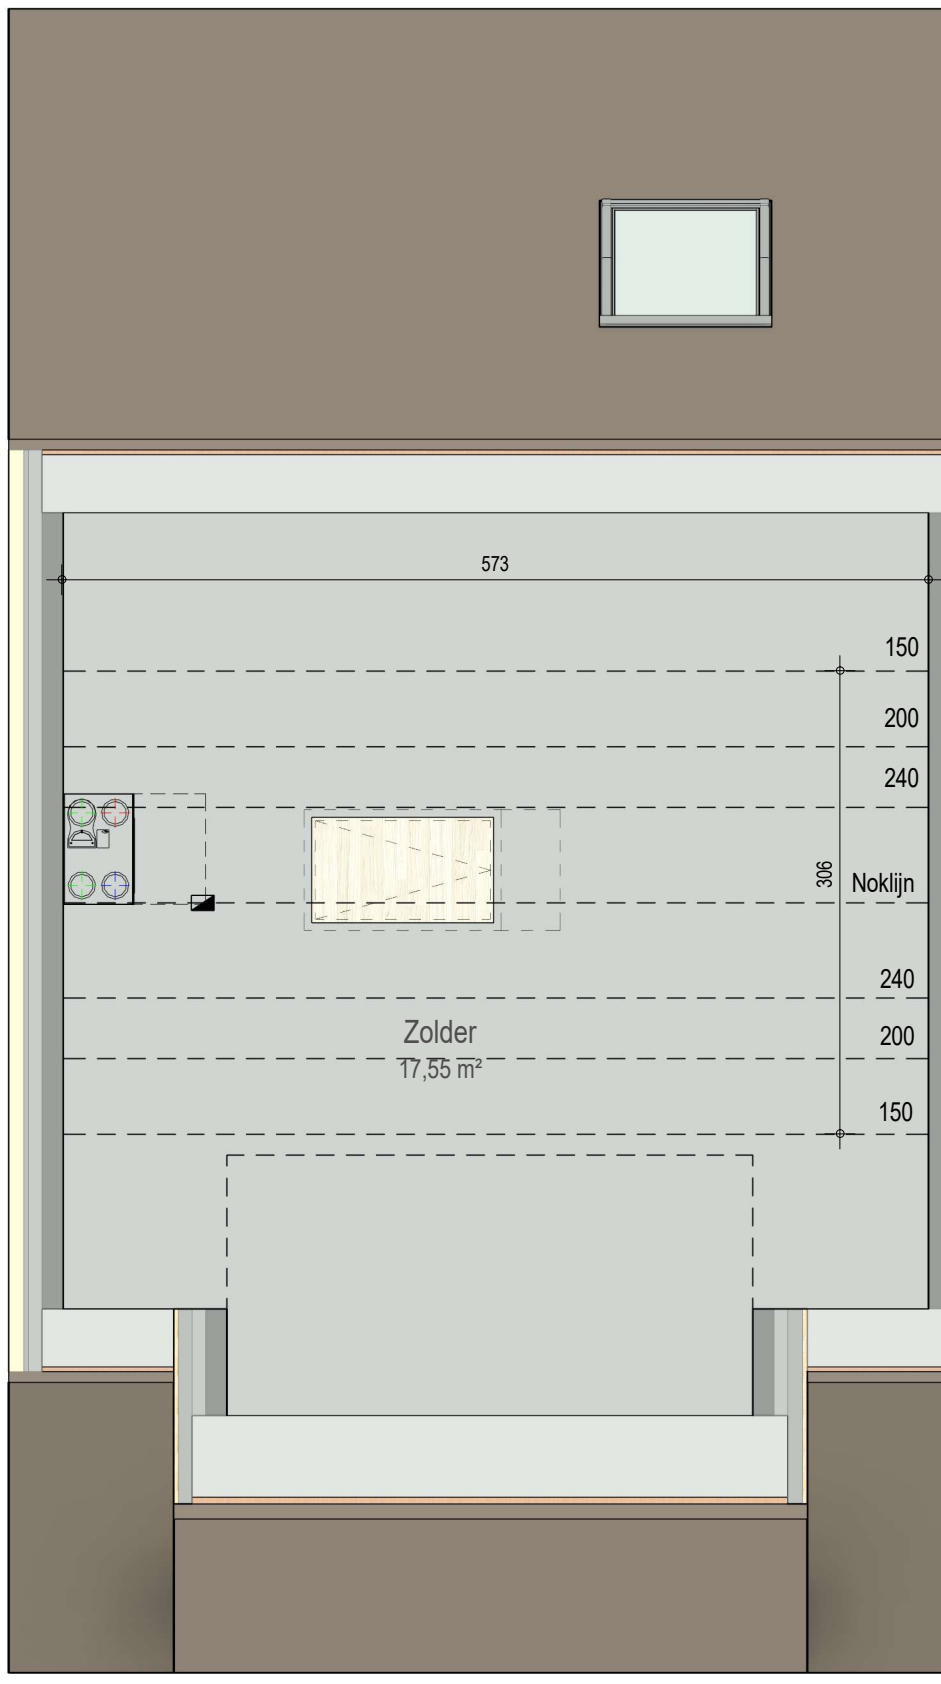

verdieping 1

VK2184 - Halifaxstraat 1 tem 4 - 8620 Ramskapelle - LOT001 - 12184001

Dit is geen contractueel document. Alle meubels, toestellen en vloerbekleding zijn illustratief.
De maatvoering op de plannen geeft bij benadering de werkelijke afmetingen aan. Afwijkingen op de maatvoering in de uitvoering is mogelijk.

bostoen

zolder

VK2184 - Halifaxstraat 1 tem 4 - 8620 Ramskapelle - LOT001 - 12184001

Dit is geen contractueel document. Alle meubels, toestellen en vloerbekleding zijn illustratief. De maatvoering op de plannen geeft bij benadering de werkelijke afmetingen aan. Afwijkingen op de maatvoering in de uitvoering is mogelijk.