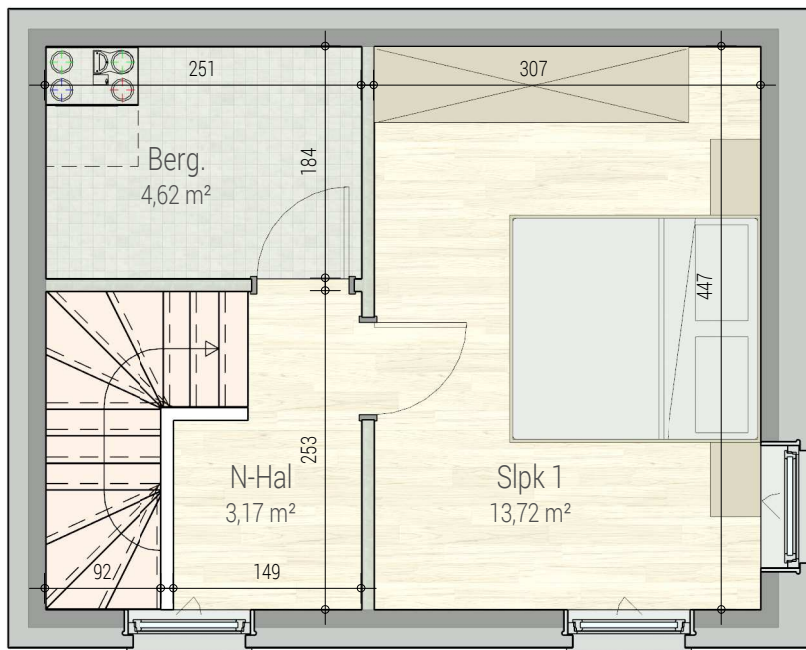

N

**bostoen**

verdieping 1

VK1773 - Klapproosstraat - 9860 Scheldewindeke - LOT14 - 41773014

Dit is geen contractueel document. Alle meubels, toestellen en vloerbekleding zijn illustratief.  
De maatvoering op de plannen geeft bij benadering de werkelijke afmetingen aan. Afwijkingen op de maatvoering in de uitvoering is mogelijk.

N

**bostoen**

verdieping 2

VK1773 - Klaprosstraat - 9860 Scheldewindeke - LOT14 - 41773014

Dit is geen contractueel document. Alle meubels, toestellen en vloerbekleding zijn illustratief.  
De maatvoering op de plannen geeft bij benadering de werkelijke afmetingen aan. Afwijkingen op de maatvoering in de uitvoering is mogelijk.