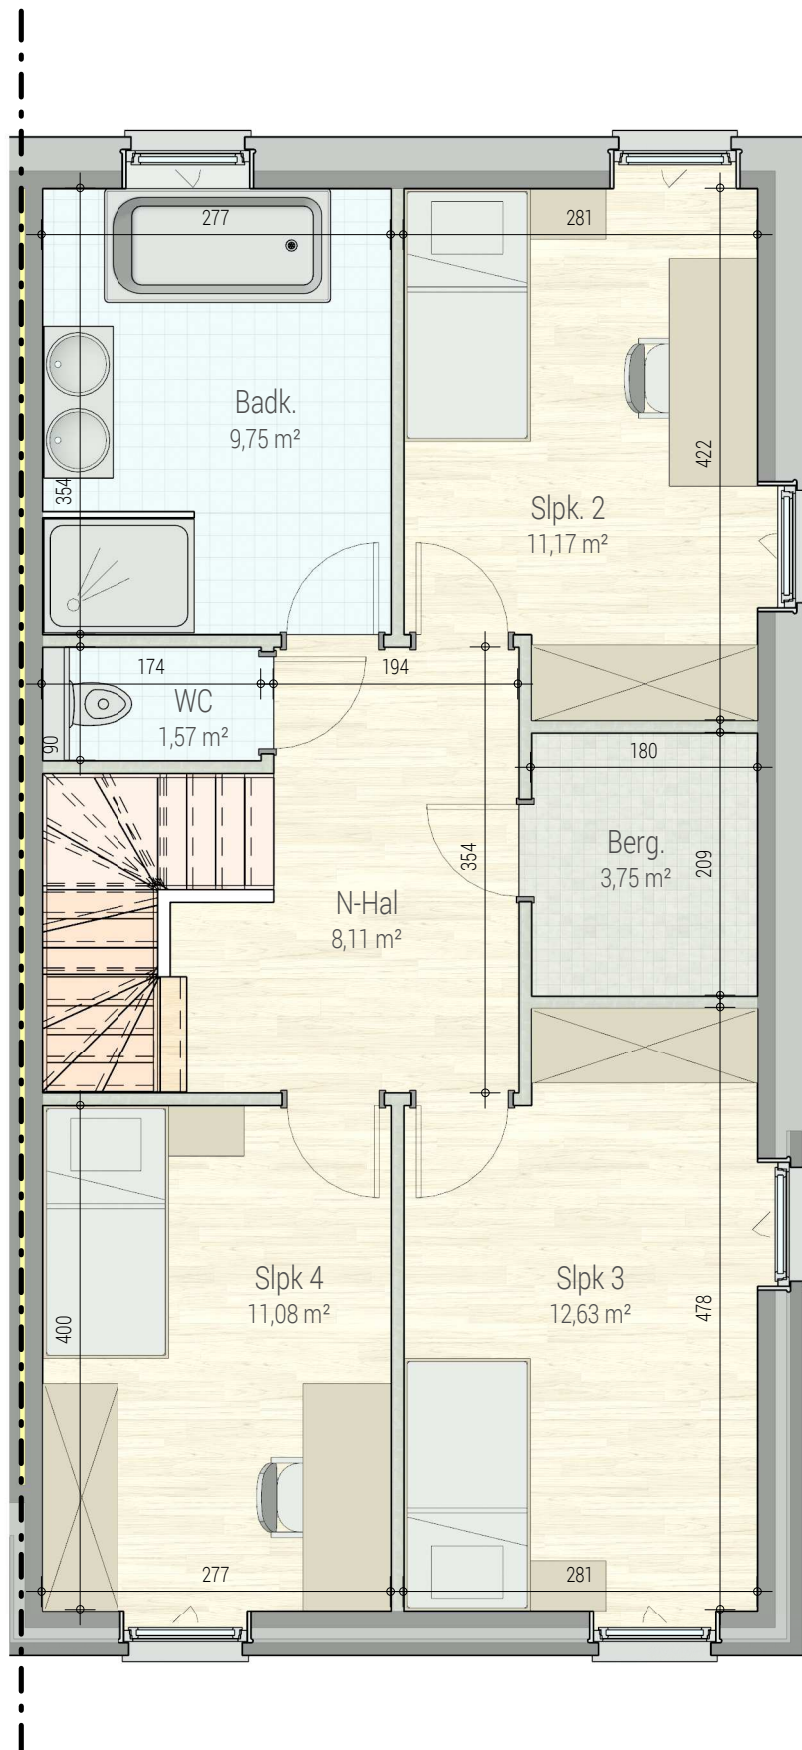

Dit is geen contractueel document. Alle meubels, toestellen en vloerbekleding zijn illustratief.  
De maatvoering op de plannen geeft bij benadering de werkelijke afmetingen aan. Afwijkingen op de maatvoering in de uitvoering is mogelijk.

N

**bostoen**

verdieping 1

VK1773 - Klapproosstraat - 9860 Scheldewindeke - LOT14 - 41773014

Dit is geen contractueel document. Alle meubels, toestellen en vloerbekleding zijn illustratief.  
De maatvoering op de plannen geeft bij benadering de werkelijke afmetingen aan. Afwijkingen op de maatvoering in de uitvoering is mogelijk.

N

**bostoen**

verdieping 2

VK1773 - Klaprosstraat - 9860 Scheldewindeke - LOT14 - 41773014

Dit is geen contractueel document. Alle meubels, toestellen en vloerbekleding zijn illustratief.  
De maatvoering op de plannen geeft bij benadering de werkelijke afmetingen aan. Afwijkingen op de maatvoering in de uitvoering is mogelijk.