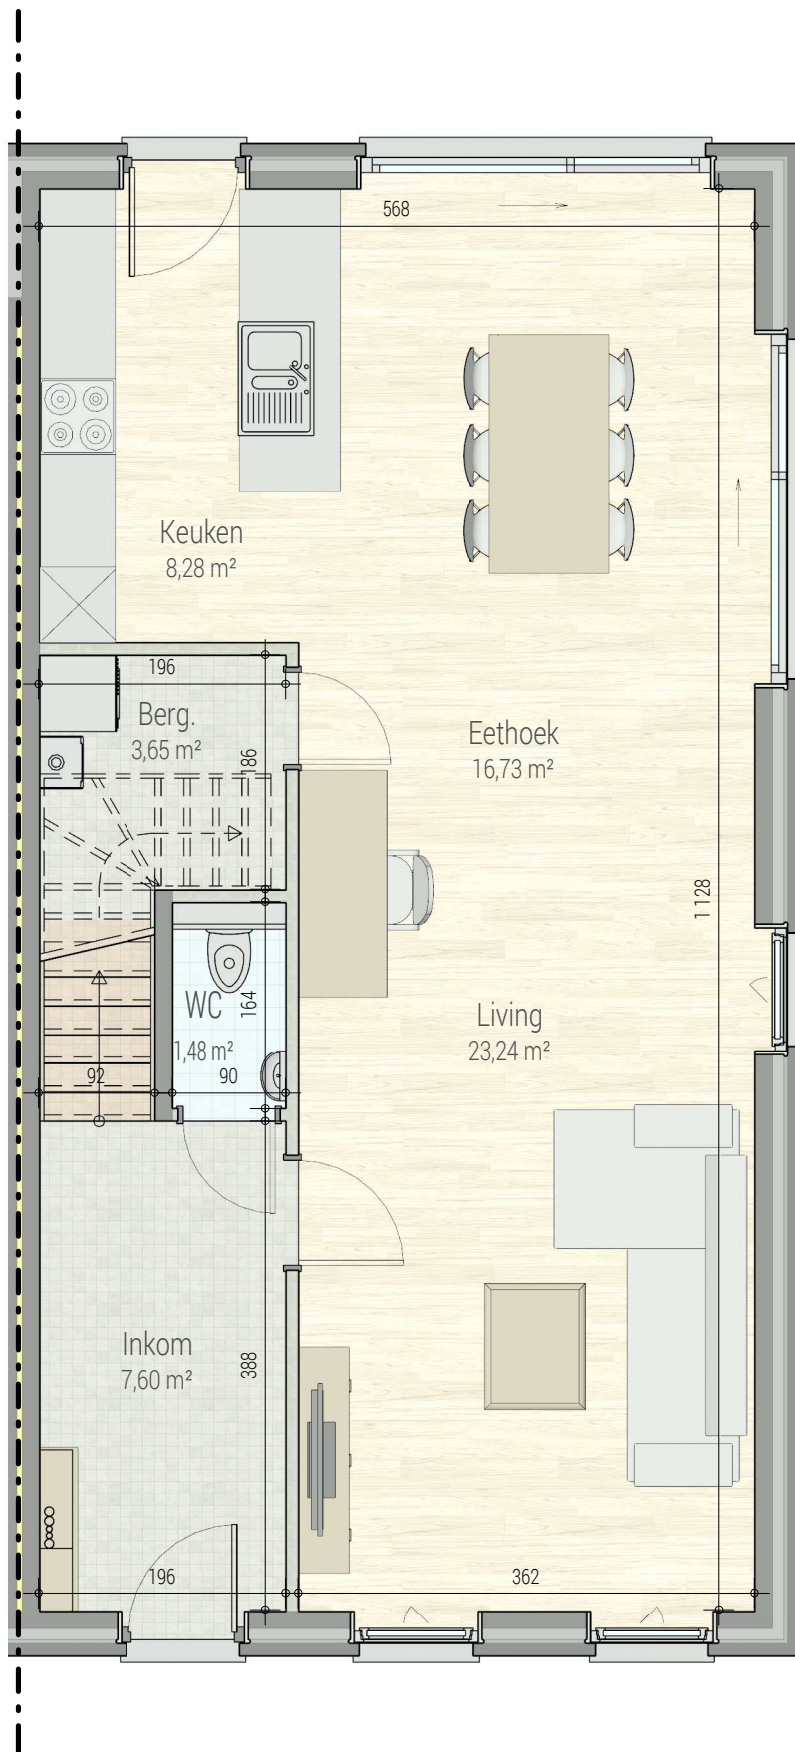

gelijkvloers

VK1773 - Klapproosstraat - 9860 Scheldewindeke - LOT14 - 41773014

Dit is geen contractueel document. Alle meubels, toestellen en vloerbekleding zijn illustratief.
De maatvoering op de plannen geeft bij benadering de werkelijke afmetingen aan. Afwijkingen op de maatvoering in de uitvoering is mogelijk.

N

bostoen