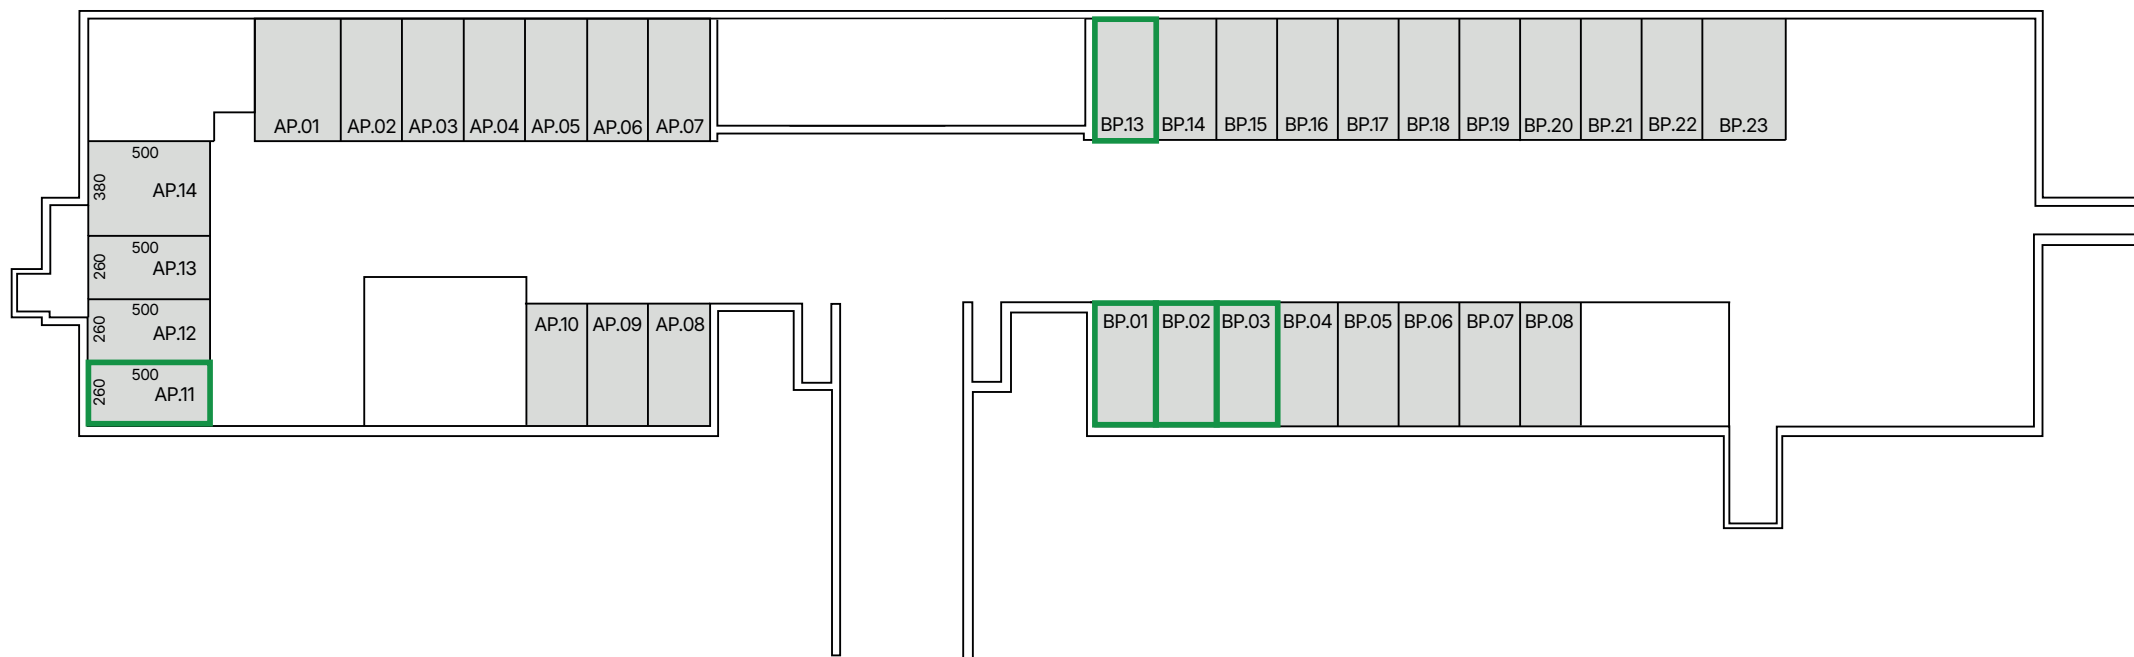

Staanplaatsen Belsele VK1715

Puyenbekestraat, 9111 Belsele

09 216 16 16

Bij Bostoën bouwen we niet zomaar huizen, wij creëren jouw thuis.

Dat ene nest waar je volledig jezelf kan zijn.

Van A tot Z voor jou gerealiseerd, telkens met respect voor mens en natuur.