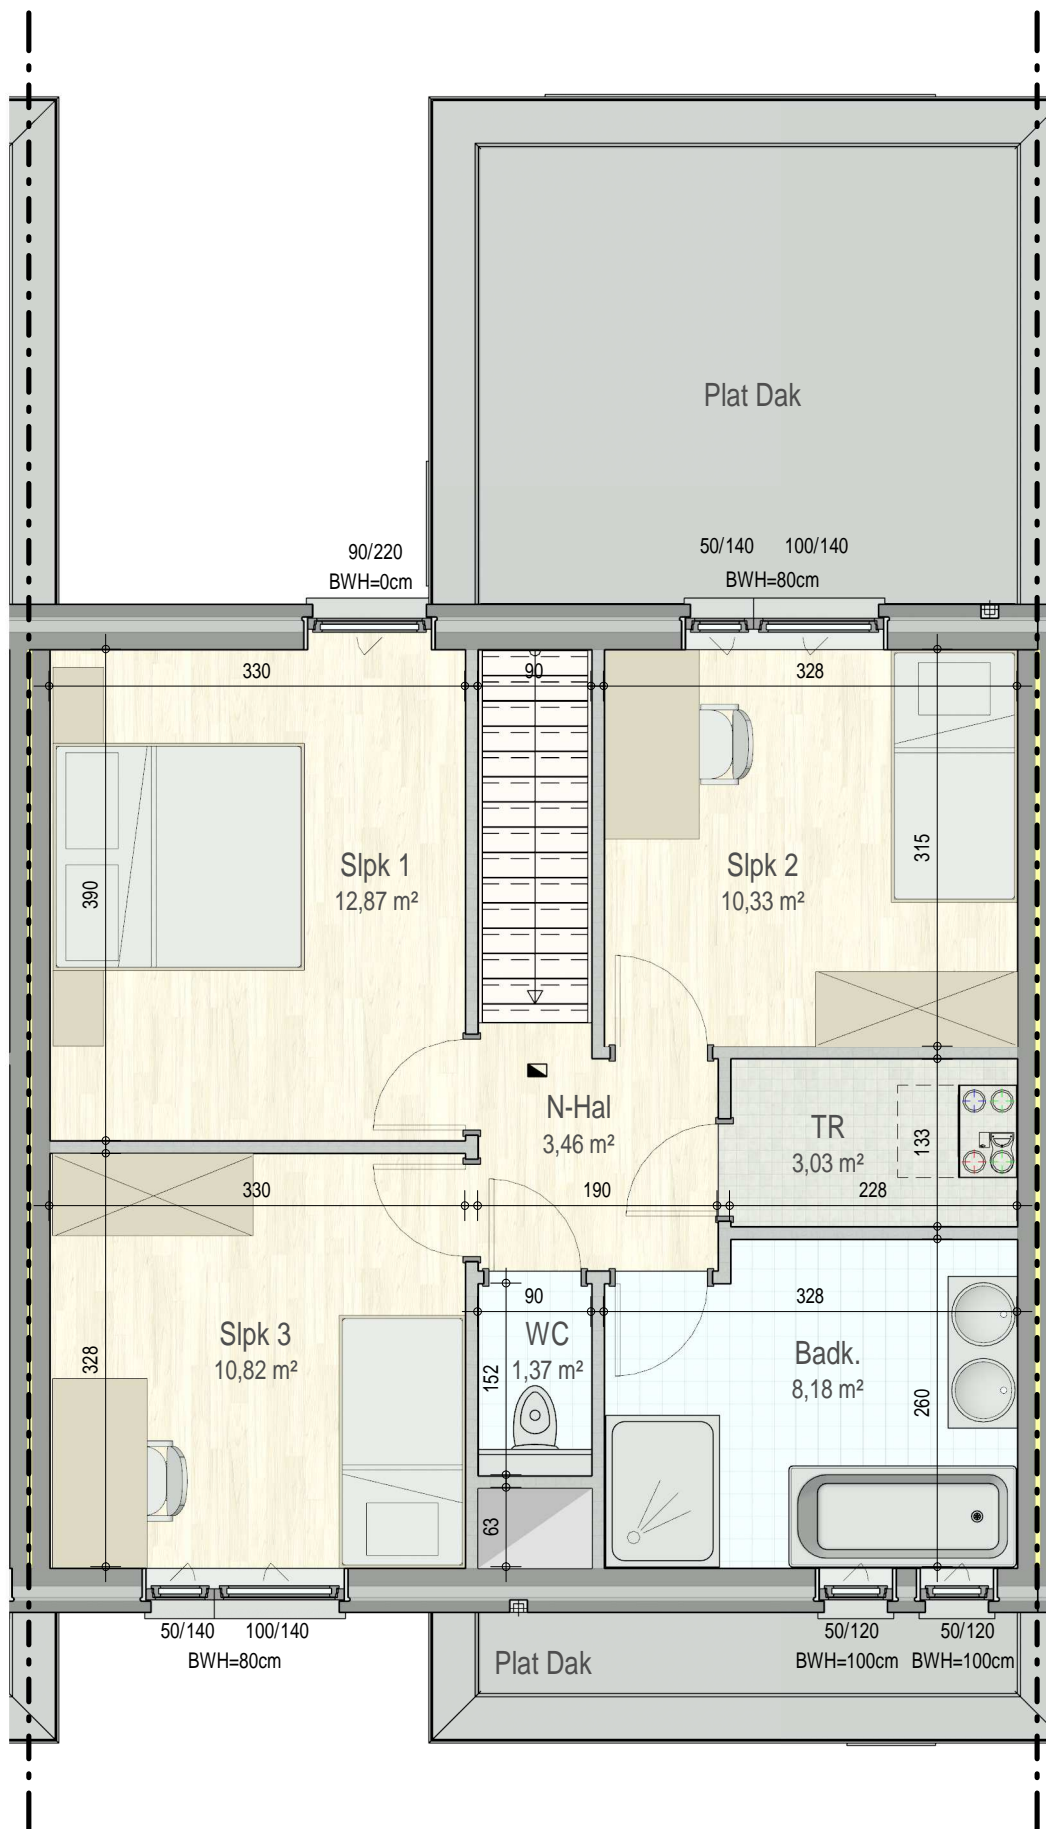

gelijkvloers

VK1715 - Hoge Bokstraat - Oost-Vlaanderen / Sint-Niklaas (Belsele) - LOT1008 - 17858

Dit is geen contractueel document. Alle meubels, toestellen en vloerbekleding zijn illustratief.  
De maatvoering op de plannen geeft bij benadering de werkelijke afmetingen aan. Afwijkingen op de maatvoering in de uitvoering is mogelijk.

**bostoen**

verdieping 1

VK1715 - Hoge Bokstraat - Oost-Vlaanderen / Sint-Niklaas (Belsele) - LOT1008 - 17858

Dit is geen contractueel document. Alle meubels, toestellen en vloerbekleding zijn illustratief.  
De maatvoering op de plannen geeft bij benadering de werkelijke afmetingen aan. Afwijkingen op de maatvoering in de uitvoering is mogelijk.