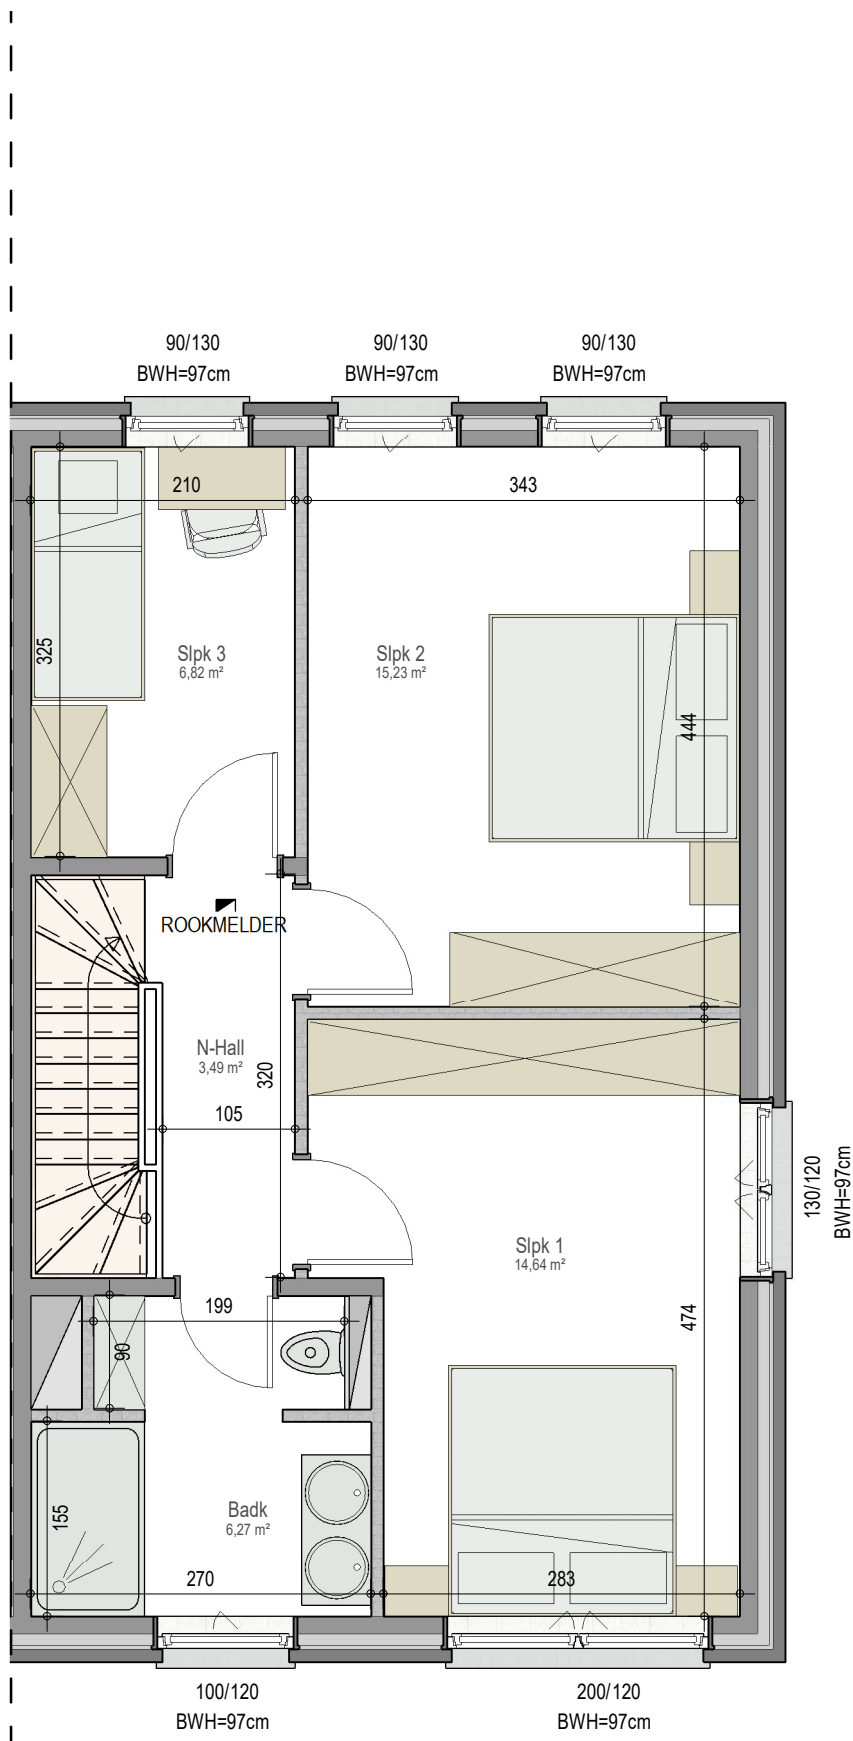

gelijkvloers

VK1705 - Tuinwijkstraat - 9550 HERZELE - LOT183 - 15327

Dit is geen contractueel document. Alle meubels, toestellen en vloerbekleding zijn illustratief. De maatvoering op de plannen geeft bij benadering de werkelijke afmetingen aan. Afwijkingen op de maatvoering in de uitvoering is mogelijk.

verdieping 1

VK1705 - Tuinwijkstraat - 9550 HERZELE - LOT183 - 15327

Dit is geen contractueel document. Alle meubels, toestellen en vloerbekleding zijn illustratief.
De maatvoering op de plannen geeft bij benadering de werkelijke afmetingen aan. Afwijkingen op de maatvoering in de uitvoering is mogelijk.

bostoen

verdieping 2

VK1705 - Tuinwijkstraat - 9550 HERZELE - LOT183 - 15327

Dit is geen contractueel document. Alle meubels, toestellen en vloerbekleding zijn illustratief. De maatvoering op de plannen geeft bij benadering de werkelijke afmetingen aan. Afwijkingen op de maatvoering in de uitvoering is mogelijk.