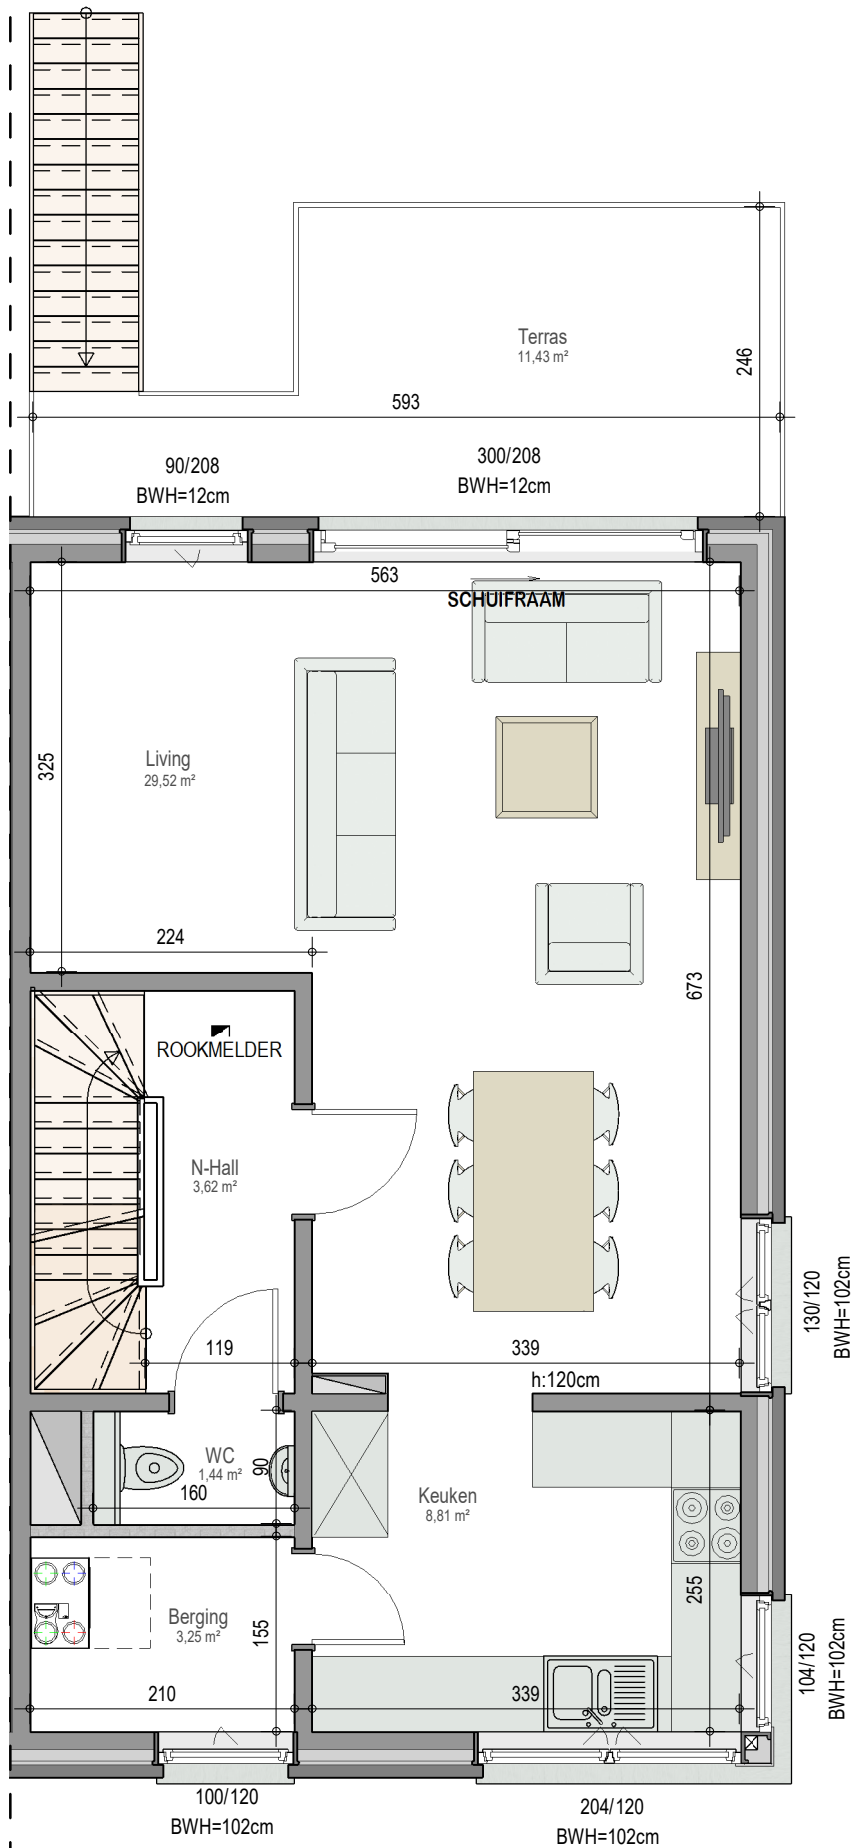

gelijkvloers

VK1705 - Tuinwijkstraat - 9550 HERZELE - LOT183 - 15327

Dit is geen contractueel document. Alle meubels, toestellen en vloerbekleding zijn illustratief. De maatvoering op de plannen geeft bij benadering de werkelijke afmetingen aan. Afwijkingen op de maatvoering in de uitvoering is mogelijk.

verdieping 1

VK1705 - Tuinwijkstraat - 9550 HERZELE - LOT183 - 15327

Dit is geen contractueel document. Alle meubels, toestellen en vloerbekleding zijn illustratief.
De maatvoering op de plannen geeft bij benadering de werkelijke afmetingen aan. Afwijkingen op de maatvoering in de uitvoering is mogelijk.

bostoen

verdieping 2

VK1705 - Tuinwijkstraat - 9550 HERZELE - LOT183 - 15327

Dit is geen contractueel document. Alle meubels, toestellen en vloerbekleding zijn illustratief. De maatvoering op de plannen geeft bij benadering de werkelijke afmetingen aan. Afwijkingen op de maatvoering in de uitvoering is mogelijk.