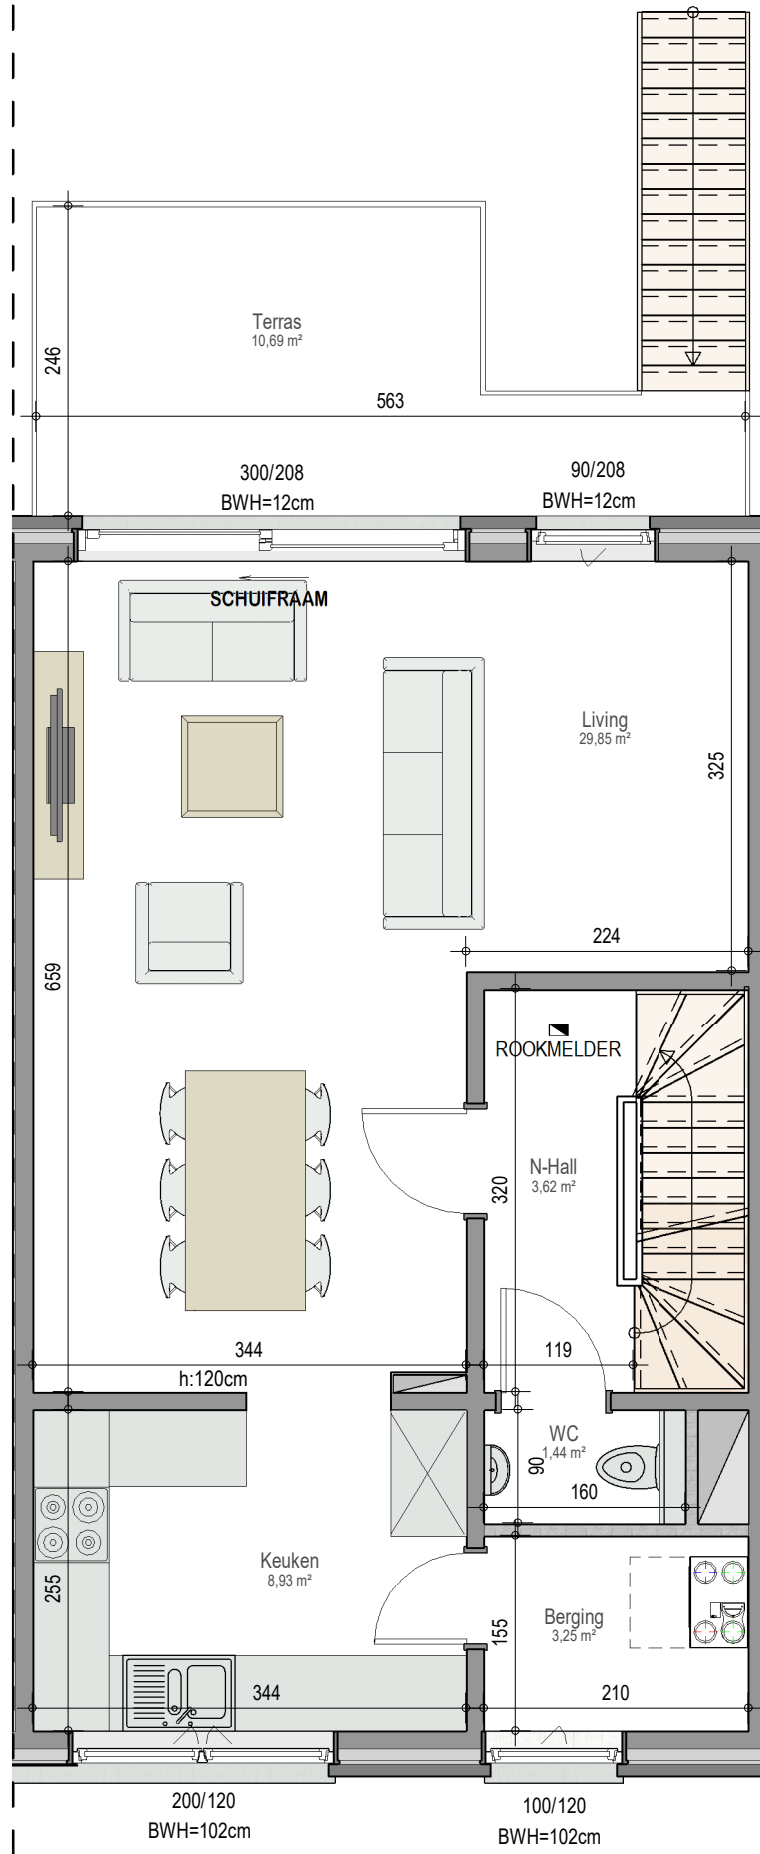

gelijkvloers

VK1705 - Tuinwijkstraat - 9550 HERZELE - LOT180 - 15324

Dit is geen contractueel document. Alle meubels, toestellen en vloerbekleding zijn illustratief. De maatvoering op de plannen geeft bij benadering de werkelijke afmetingen aan. Afwijkingen op de maatvoering in de uitvoering is mogelijk.

bostoen

verdieping 1

VK1705 - Tuinwijkstraat - 9550 HERZELE - LOT180 - 15324

Dit is geen contractueel document. Alle meubels, toestellen en vloerbekleding zijn illustratief. De maatvoering op de plannen geeft bij benadering de werkelijke afmetingen aan. Afwijkingen op de maatvoering in de uitvoering is mogelijk.