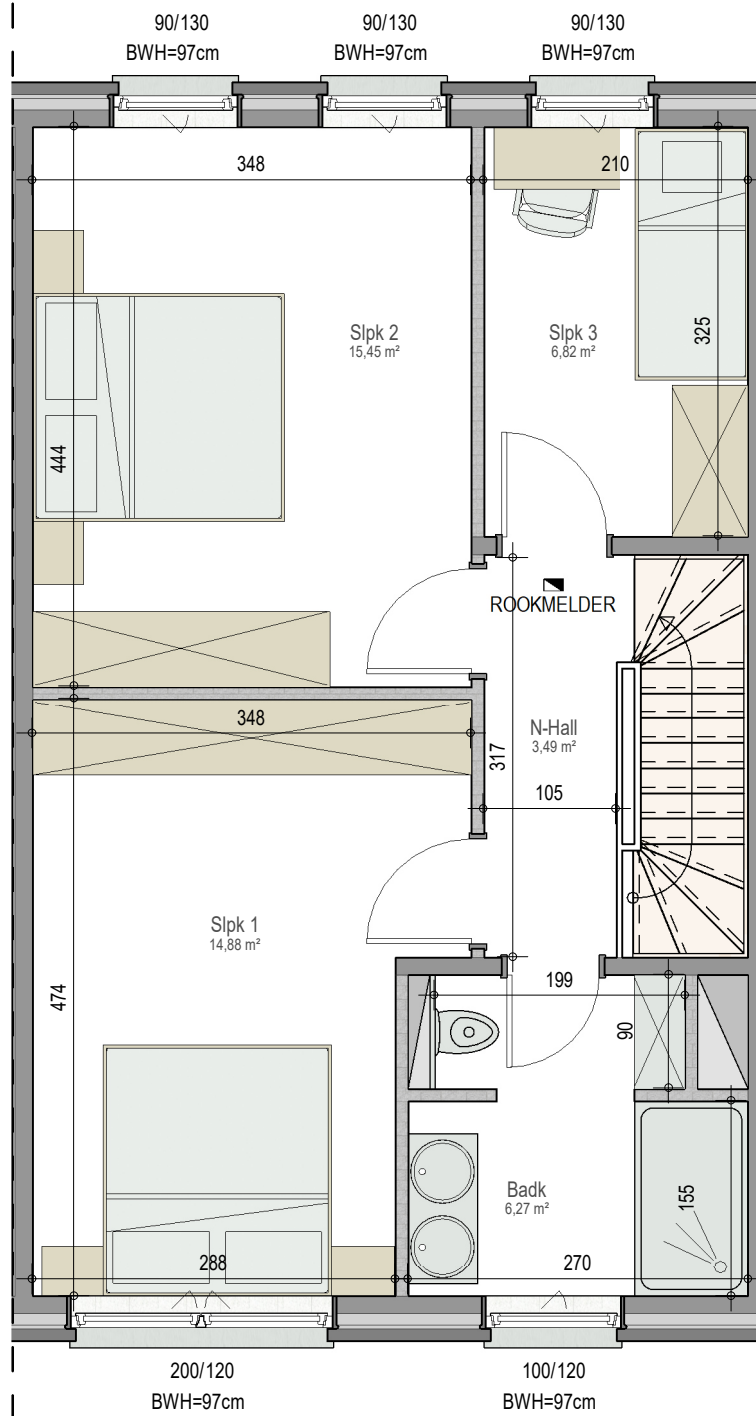

gelijkvloers

VK1705 - Tuinwijkstraat - 9550 HERZELE - LOT180 - 15324

Dit is geen contractueel document. Alle meubels, toestellen en vloerbekleding zijn illustratief. De maatvoering op de plannen geeft bij benadering de werkelijke afmetingen aan. Afwijkingen op de maatvoering in de uitvoering is mogelijk.

bostoen

verdieping 1

VK1705 - Tuinwijkstraat - 9550 HERZELE - LOT180 - 15324

Dit is geen contractueel document. Alle meubels, toestellen en vloerbekleding zijn illustratief. De maatvoering op de plannen geeft bij benadering de werkelijke afmetingen aan. Afwijkingen op de maatvoering in de uitvoering is mogelijk.

bostoen

verdieping 2

VK1705 - Tuinwijkstraat - 9550 HERZELE - LOT180 - 15324

Dit is geen contractueel document. Alle meubels, toestellen en vloerbekleding zijn illustratief. De maatvoering op de plannen geeft bij benadering de werkelijke afmetingen aan. Afwijkingen op de maatvoering in de uitvoering is mogelijk.