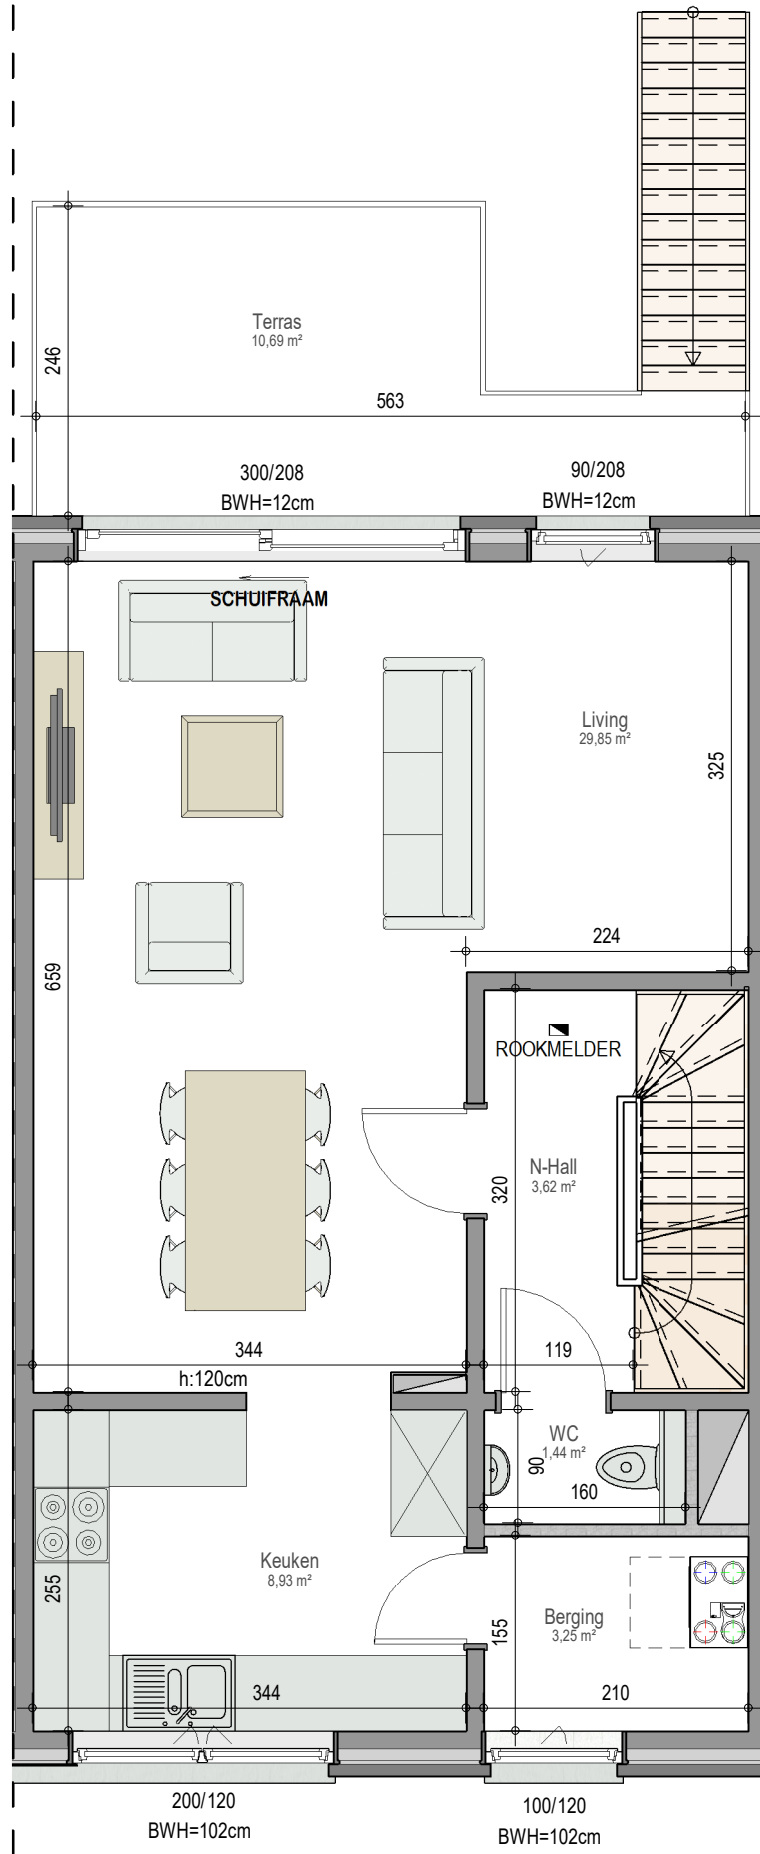

gelijkvloers

VK1705 - Tuinwijkstraat - 9550 HERZELE - LOT180 - 15324

Dit is geen contractueel document. Alle meubels, toestellen en vloerbekleding zijn illustratief. De maatvoering op de plannen geeft bij benadering de werkelijke afmetingen aan. Afwijkingen op de maatvoering in de uitvoering is mogelijk.

bostoen

verdieping 1

VK1705 - Tuinwijkstraat - 9550 HERZELE - LOT180 - 15324

Dit is geen contractueel document. Alle meubels, toestellen en vloerbekleding zijn illustratief. De maatvoering op de plannen geeft bij benadering de werkelijke afmetingen aan. Afwijkingen op de maatvoering in de uitvoering is mogelijk.

bostoen

verdieping 2

VK1705 - Tuinwijkstraat - 9550 HERZELE - LOT180 - 15324

Dit is geen contractueel document. Alle meubels, toestellen en vloerbekleding zijn illustratief. De maatvoering op de plannen geeft bij benadering de werkelijke afmetingen aan. Afwijkingen op de maatvoering in de uitvoering is mogelijk.