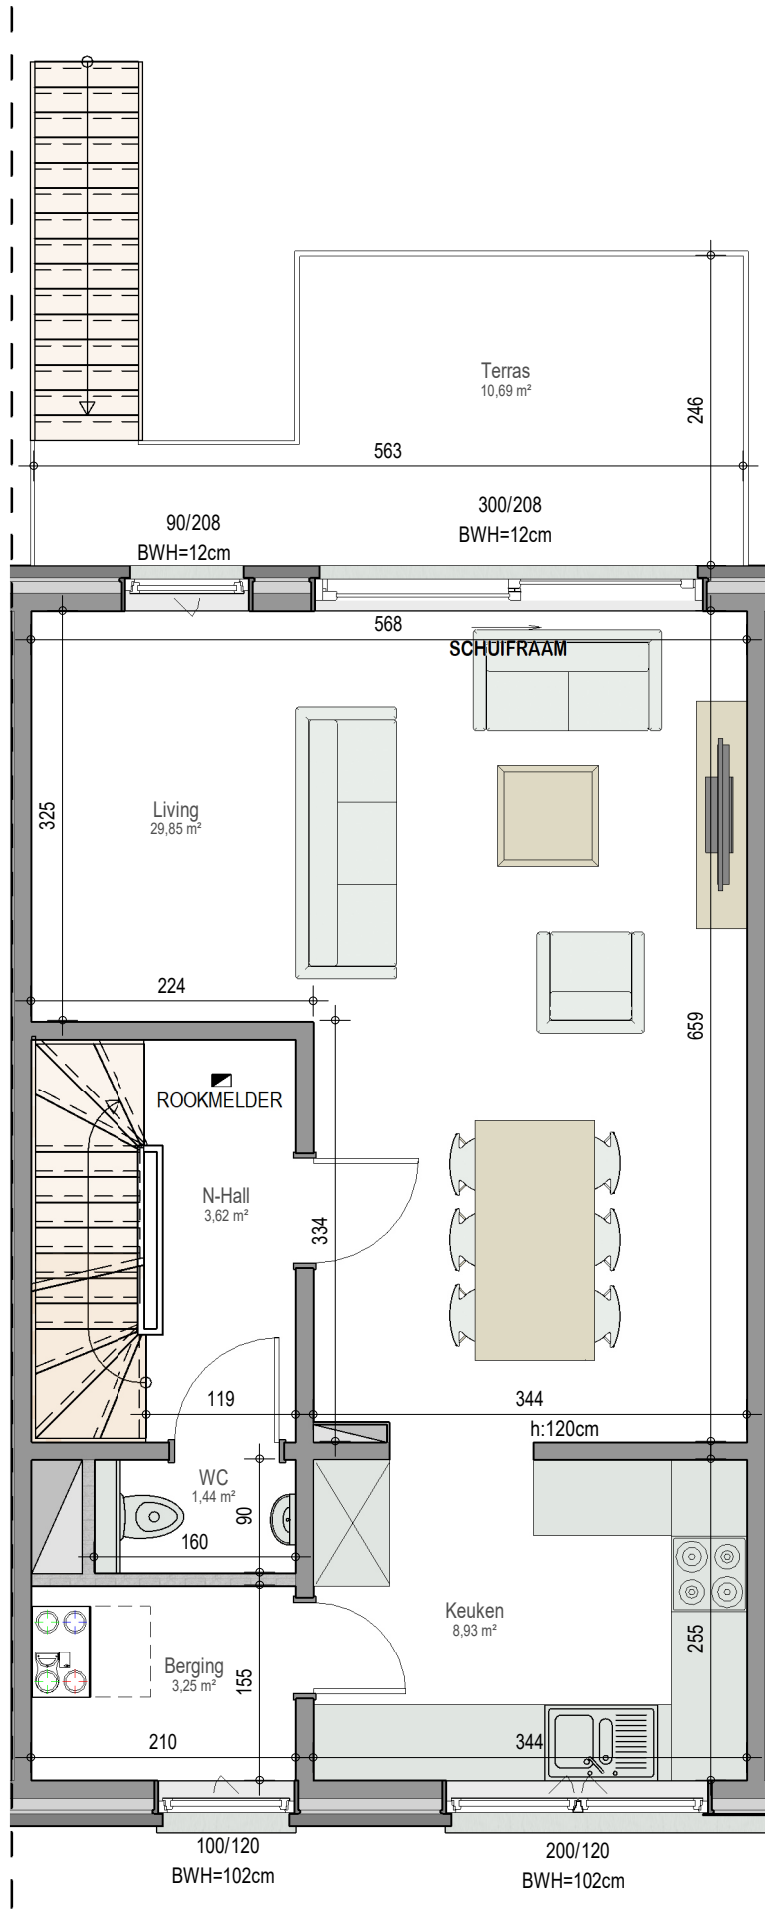

gelijkvloers

VK1705 - Tuinwijkstraat - 9550 HERZELE - LOT179 - 15323

Dit is geen contractueel document. Alle meubels, toestellen en vloerbekleding zijn illustratief. De maatvoering op de plannen geeft bij benadering de werkelijke afmetingen aan. Afwijkingen op de maatvoering in de uitvoering is mogelijk.

verdieping 1

VK1705 - Tuinwijkstraat - 9550 HERZELE - LOT179 - 15323

Dit is geen contractueel document. Alle meubels, toestellen en vloerbekleding zijn illustratief. De maatvoering op de plannen geeft bij benadering de werkelijke afmetingen aan. Afwijkingen op de maatvoering in de uitvoering is mogelijk.

verdieping 2

VK1705 - Tuinwijkstraat - 9550 HERZELE - LOT179 - 15323

Dit is geen contractueel document. Alle meubels, toestellen en vloerbekleding zijn illustratief. De maatvoering op de plannen geeft bij benadering de werkelijke afmetingen aan. Afwijkingen op de maatvoering in de uitvoering is mogelijk.