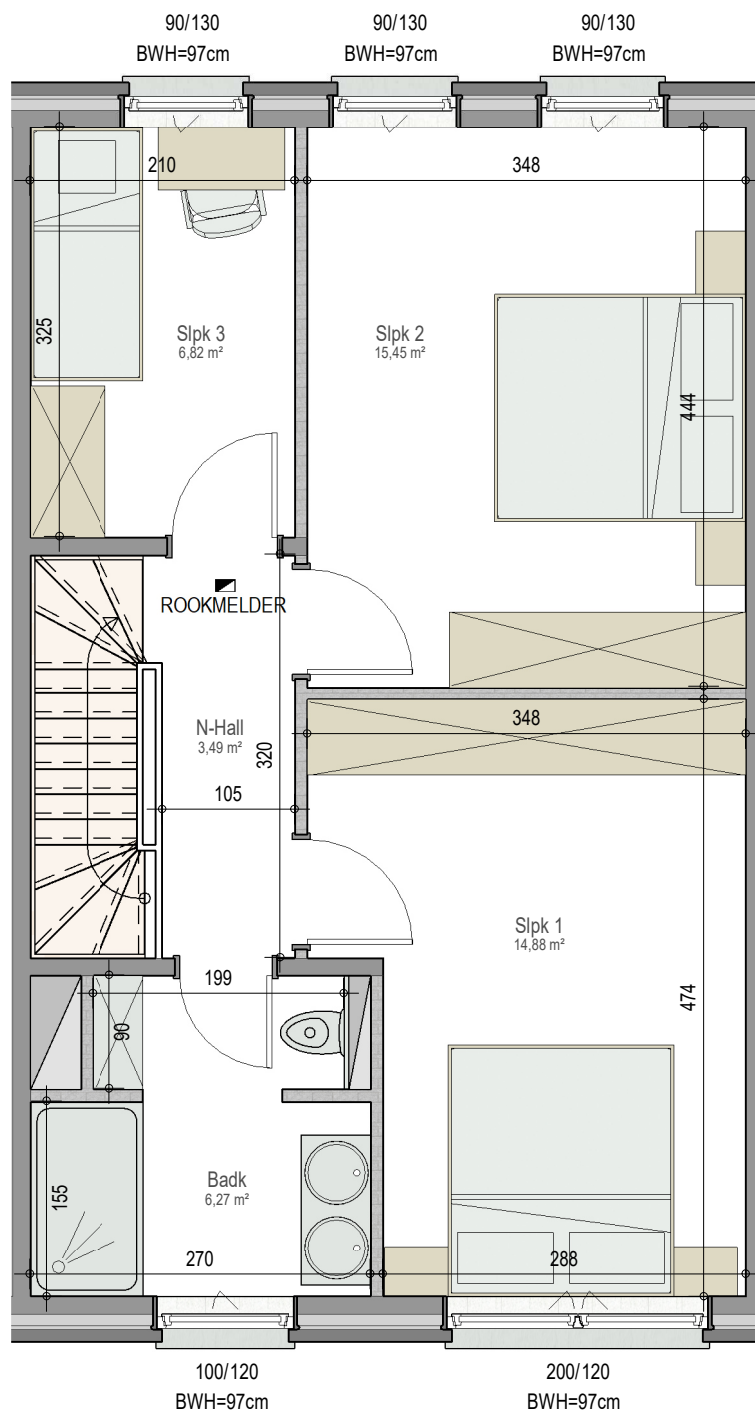

gelijkvloers

VK1705 - Tuinwijkstraat - 9550 HERZELE - LOT179 - 15323

Dit is geen contractueel document. Alle meubels, toestellen en vloerbekleding zijn illustratief. De maatvoering op de plannen geeft bij benadering de werkelijke afmetingen aan. Afwijkingen op de maatvoering in de uitvoering is mogelijk.

verdieping 1

VK1705 - Tuinwijkstraat - 9550 HERZELE - LOT179 - 15323

Dit is geen contractueel document. Alle meubels, toestellen en vloerbekleding zijn illustratief. De maatvoering op de plannen geeft bij benadering de werkelijke afmetingen aan. Afwijkingen op de maatvoering in de uitvoering is mogelijk.

verdieping 2

VK1705 - Tuinwijkstraat - 9550 HERZELE - LOT179 - 15323

Dit is geen contractueel document. Alle meubels, toestellen en vloerbekleding zijn illustratief. De maatvoering op de plannen geeft bij benadering de werkelijke afmetingen aan. Afwijkingen op de maatvoering in de uitvoering is mogelijk.