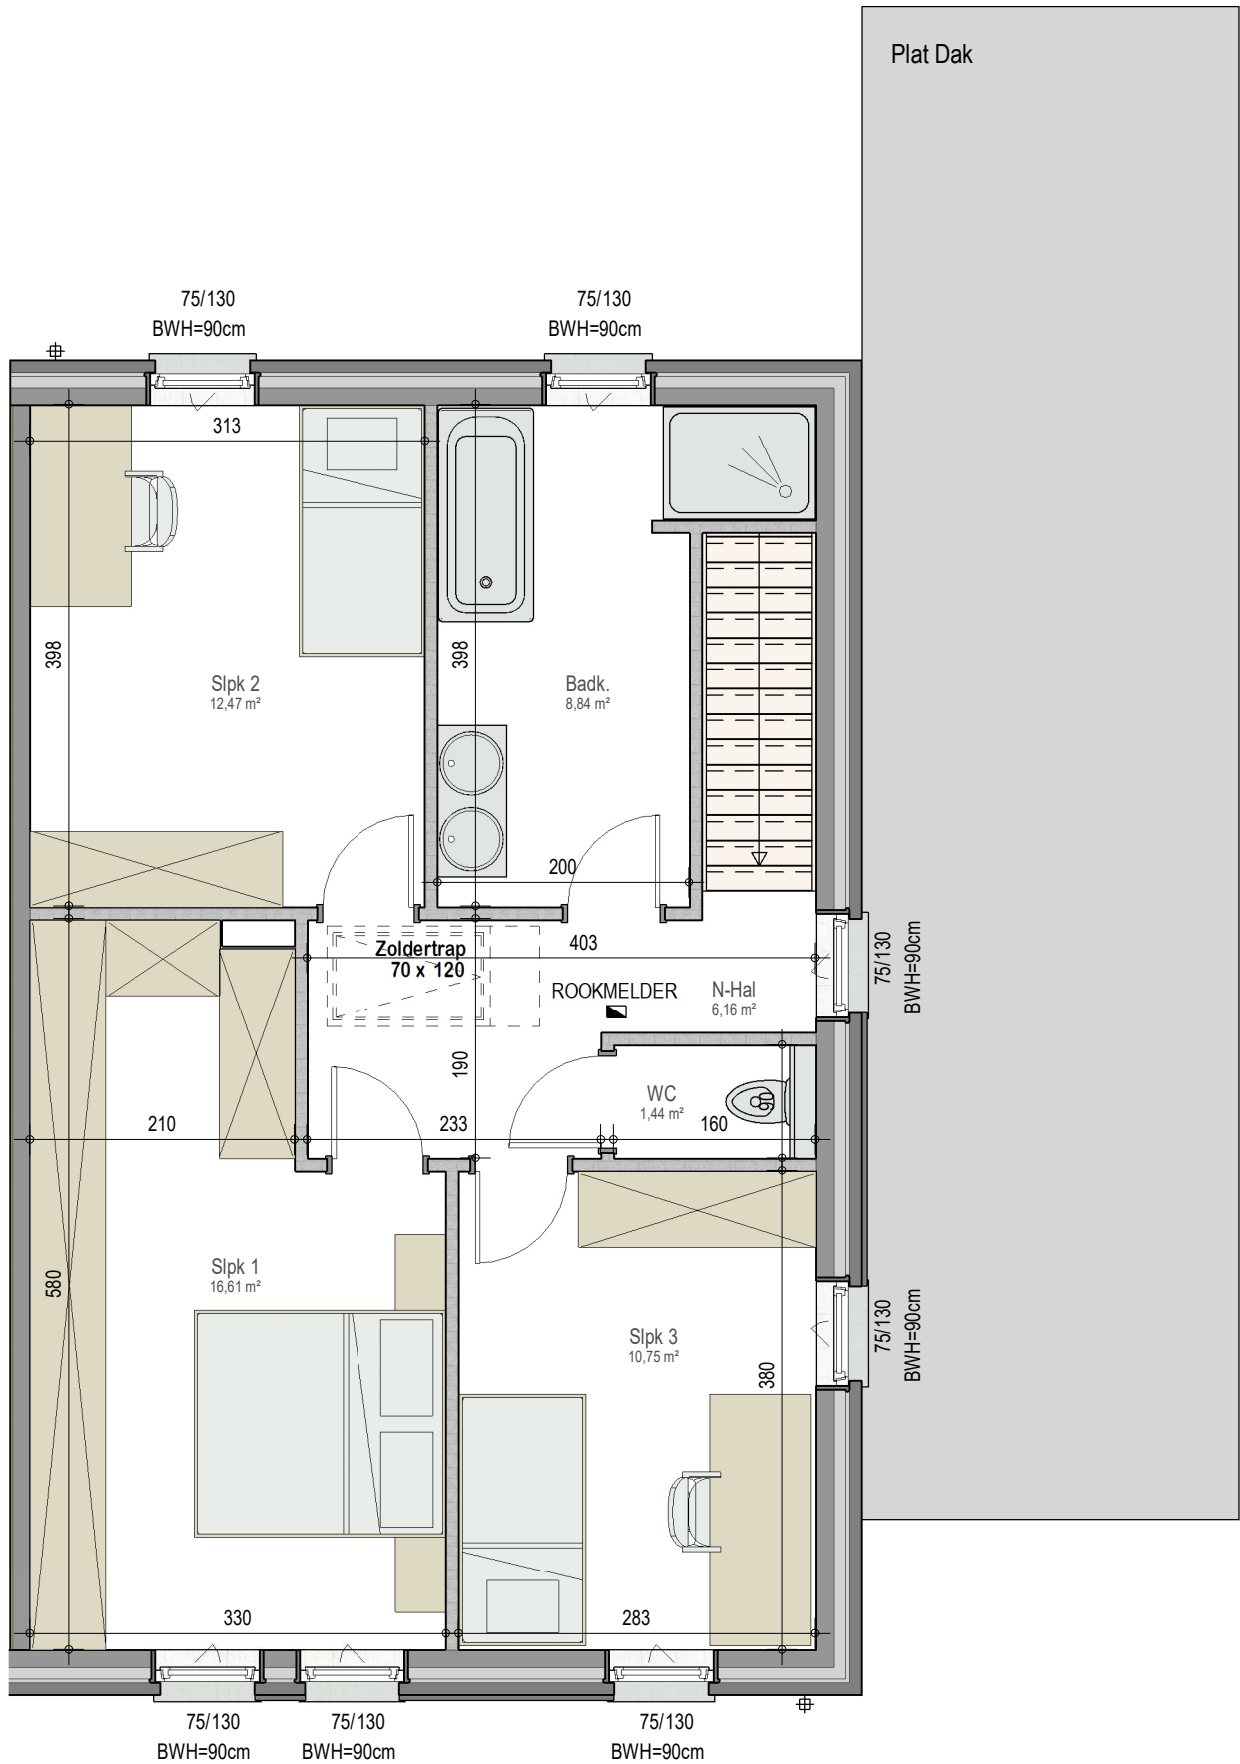

gelijkvloers

VK1705 - Presse 25-37 - 9550 Herzele - LOT018 - 11705018

Dit is geen contractueel document. Alle meubels, toestellen en vloerbekleding zijn illustratief.
De maatvoering op de plannen geeft bij benadering de werkelijke afmetingen aan. Afwijkingen op de maatvoering in de uitvoering is mogelijk.

bostoen

verdieping 1

VK1705 - Presse 25-37 - 9550 Herzele - LOT018 - 11705018

Dit is geen contractueel document. Alle meubels, toestellen en vloerbekleding zijn illustratief.
De maatvoering op de plannen geeft bij benadering de werkelijke afmetingen aan. Afwijkingen op de maatvoering in de uitvoering is mogelijk.

zolder

VK1705 - Presse 25-37 - 9550 Herzele - LOT018 - 11705018

Dit is geen contractueel document. Alle meubels, toestellen en vloerbekleding zijn illustratief.
De maatvoering op de plannen geeft bij benadering de werkelijke afmetingen aan. Afwijkingen op de maatvoering in de uitvoering is mogelijk.