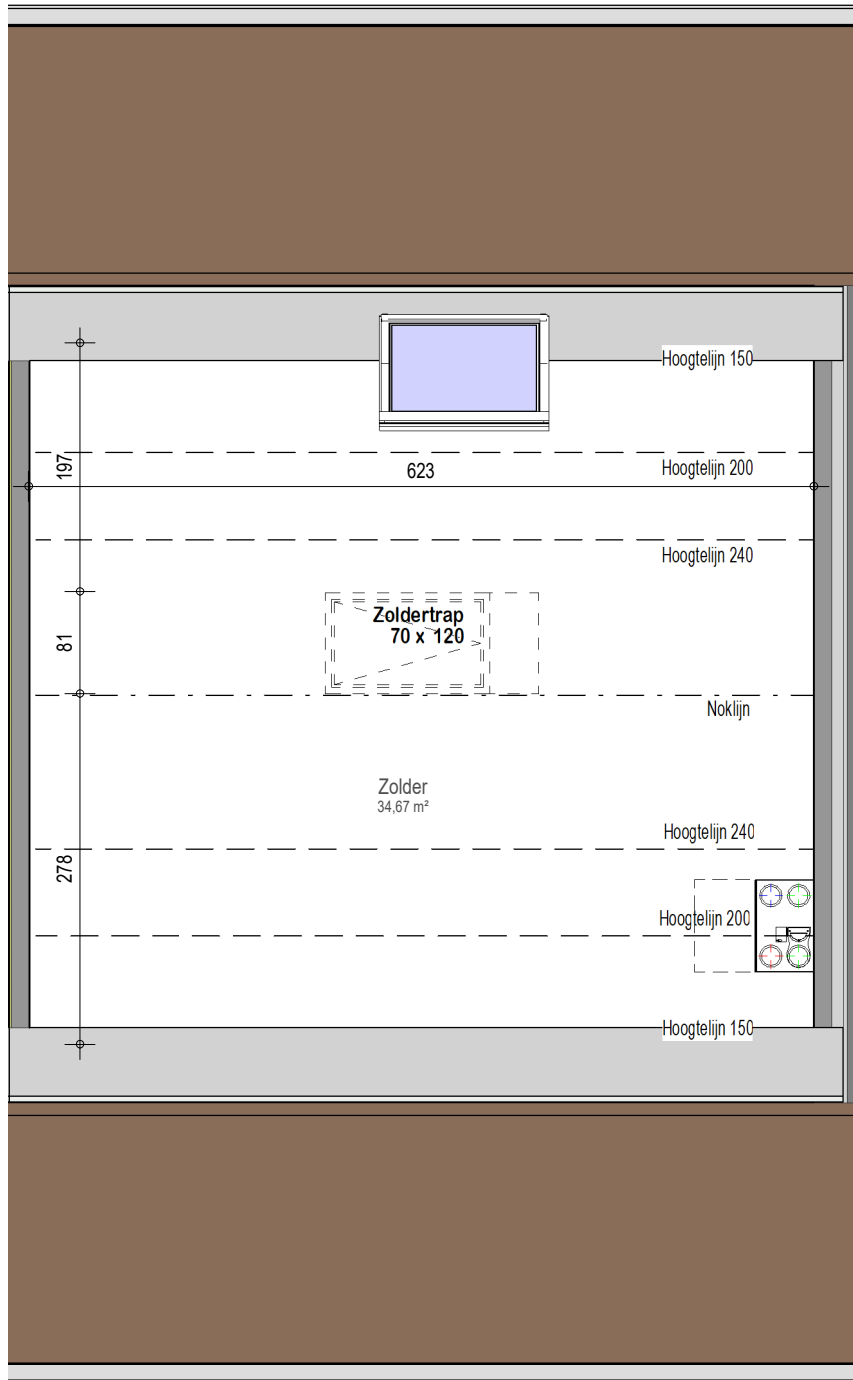

gelijkvloers

VK1705 - Presse 25-37 - 9550 Herzele - LOT018 - 11705018

Dit is geen contractueel document. Alle meubels, toestellen en vloerbekleding zijn illustratief.
De maatvoering op de plannen geeft bij benadering de werkelijke afmetingen aan. Afwijkingen op de maatvoering in de uitvoering is mogelijk.

bostoen

verdieping 1

VK1705 - Presse 25-37 - 9550 Herzele - LOT018 - 11705018

Dit is geen contractueel document. Alle meubels, toestellen en vloerbekleding zijn illustratief.
De maatvoering op de plannen geeft bij benadering de werkelijke afmetingen aan. Afwijkingen op de maatvoering in de uitvoering is mogelijk.

zolder

VK1705 - Presse 25-37 - 9550 Herzele - LOT018 - 11705018

Dit is geen contractueel document. Alle meubels, toestellen en vloerbekleding zijn illustratief.
De maatvoering op de plannen geeft bij benadering de werkelijke afmetingen aan. Afwijkingen op de maatvoering in de uitvoering is mogelijk.