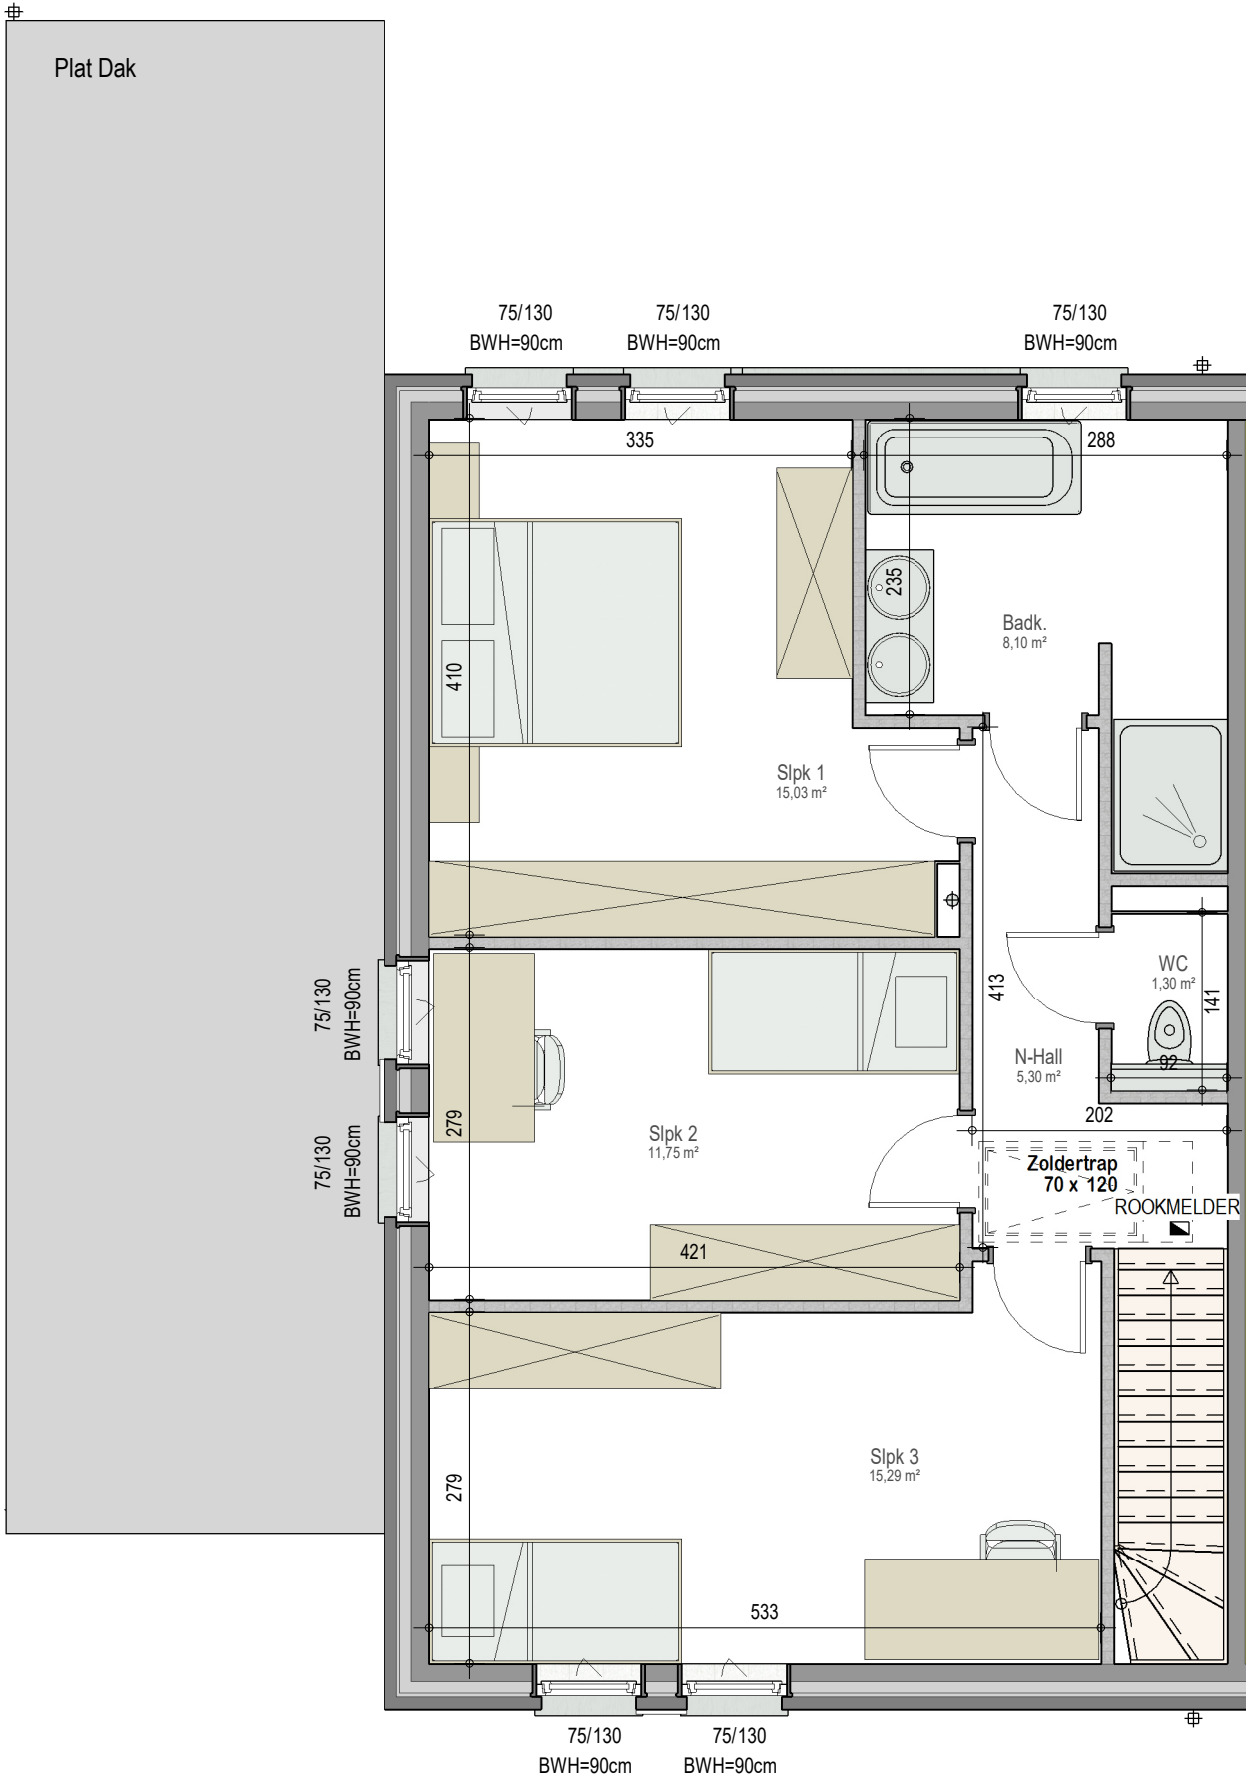

gelijkvloers

VK1705 - Presse 25-37 - 9550 Herzele - LOT017 - 11705017

Dit is geen contractueel document. Alle meubels, toestellen en vloerbekleding zijn illustratief. De maatvoering op de plannen geeft bij benadering de werkelijke afmetingen aan. Afwijkingen op de maatvoering in de uitvoering is mogelijk.

**bostoen**

verdieping 1

VK1705 - Presse 25-37 - 9550 Herzele - LOT017 - 11705017

Dit is geen contractueel document. Alle meubels, toestellen en vloerbekleding zijn illustratief.  
De maatvoering op de plannen geeft bij benadering de werkelijke afmetingen aan. Afwijkingen op de maatvoering in de uitvoering is mogelijk.

zolder

VK1705 - Presse 25-37 - 9550 Herzele - LOT017 - 11705017

Dit is geen contractueel document. Alle meubels, toestellen en vloerbekleding zijn illustratief.  
De maatvoering op de plannen geeft bij benadering de werkelijke afmetingen aan. Afwijkingen op de maatvoering in de uitvoering is mogelijk.