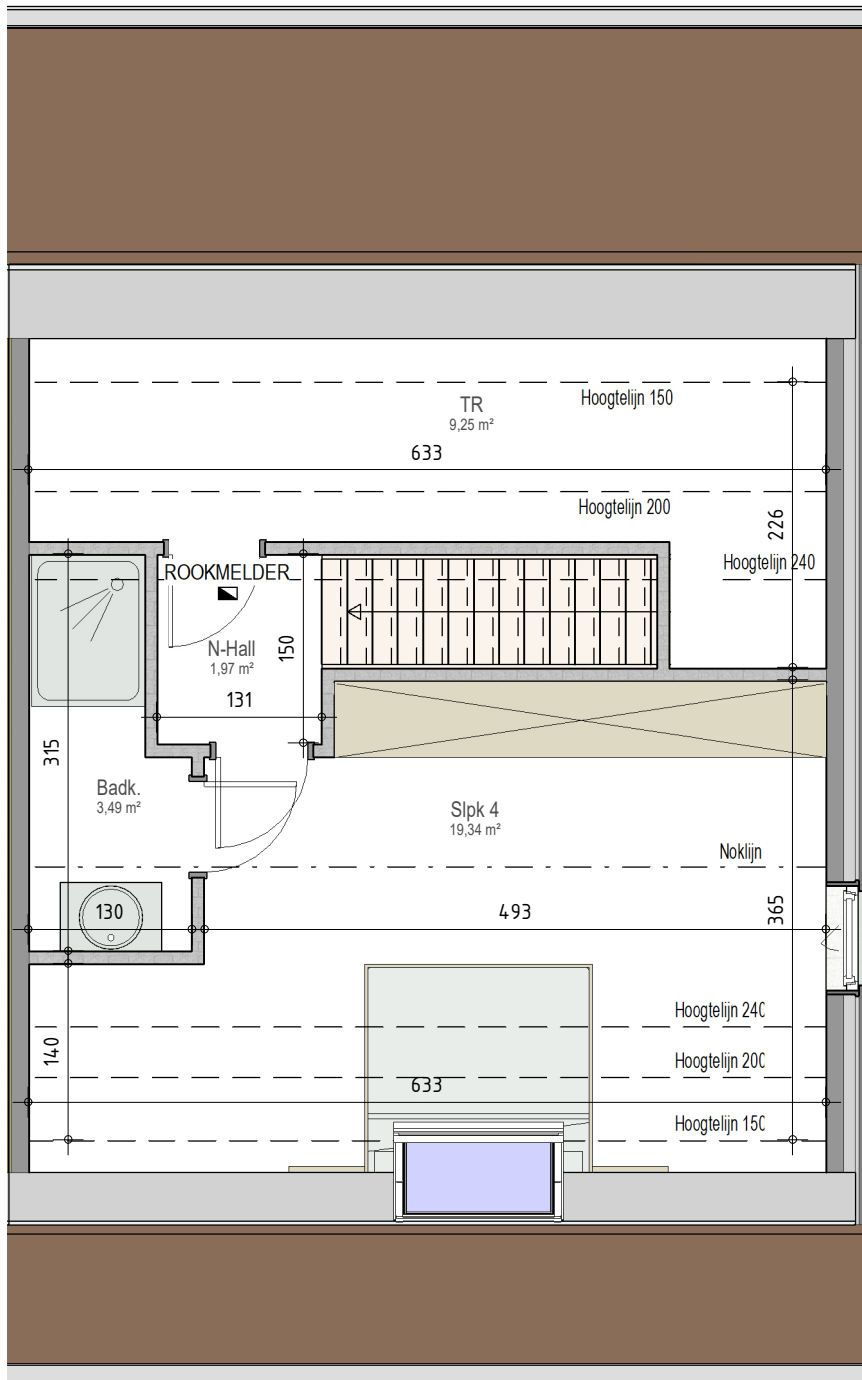

verdieping 1

VK1705 - Presse 25-37 - 9550 Herzele - LOT016 - 11705016

Dit is geen contractueel document. Alle meubels, toestellen en vloerbekleding zijn illustratief.  
De maatvoering op de plannen geeft bij benadering de werkelijke afmetingen aan. Afwijkingen op de maatvoering in de uitvoering is mogelijk.

**bostoen**

zolder

VK1705 - Presse 25-37 - 9550 Herzele - LOT016 - 11705016

Dit is geen contractueel document. Alle meubels, toestellen en vloerbekleding zijn illustratief.  
De maatvoering op de plannen geeft bij benadering de werkelijke afmetingen aan. Afwijkingen op de maatvoering in de uitvoering is mogelijk.