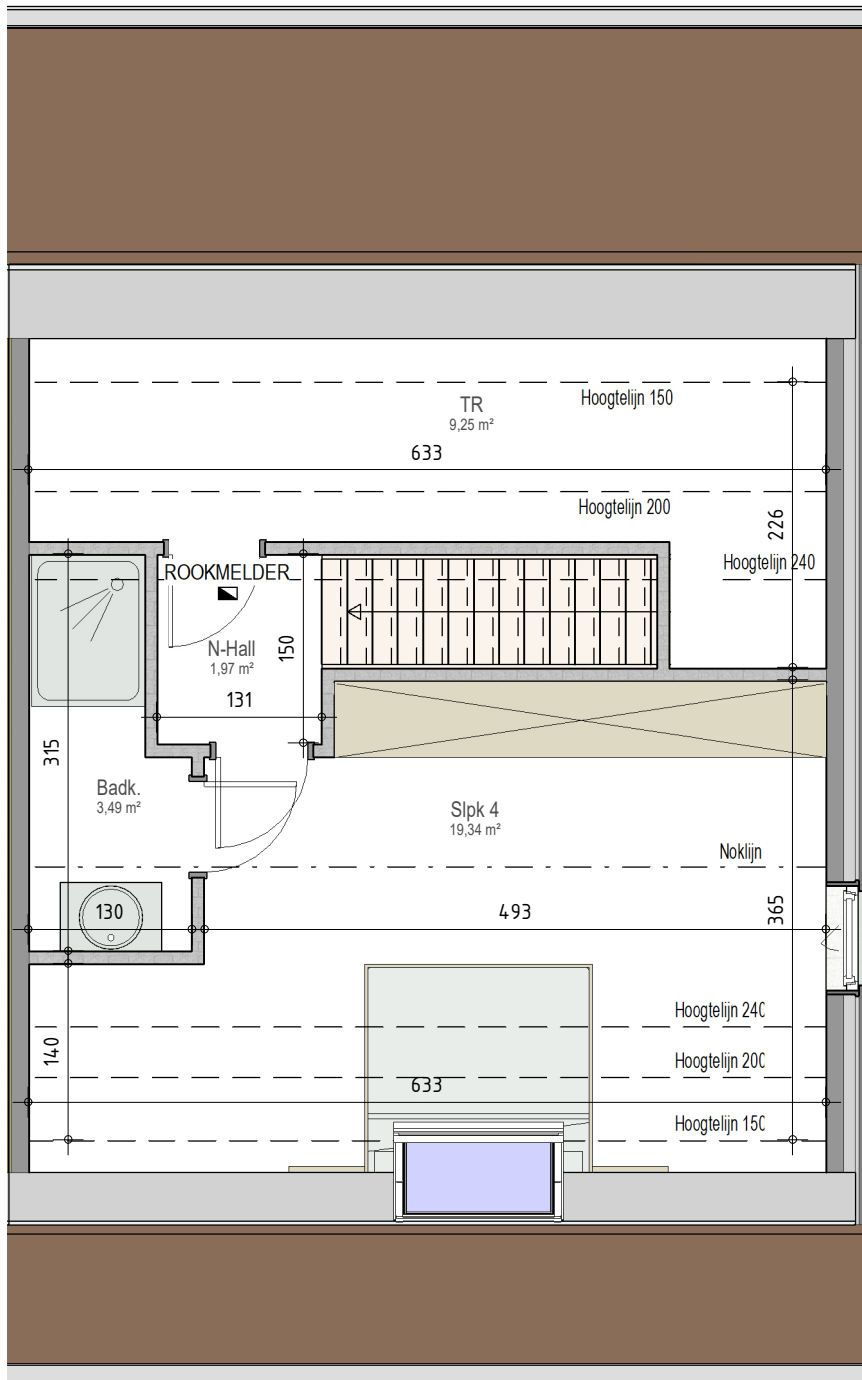

gelijkvloers

VK1705 - Presse 25-37 - 9550 Herzele - LOT016 - 11705016

Dit is geen contractueel document. Alle meubels, toestellen en vloerbekleding zijn illustratief.
De maatvoering op de plannen geeft bij benadering de werkelijke afmetingen aan. Afwijkingen op de maatvoering in de uitvoering is mogelijk.

bostoen

verdieping 1

VK1705 - Presse 25-37 - 9550 Herzele - LOT016 - 11705016

Dit is geen contractueel document. Alle meubels, toestellen en vloerbekleding zijn illustratief.
De maatvoering op de plannen geeft bij benadering de werkelijke afmetingen aan. Afwijkingen op de maatvoering in de uitvoering is mogelijk.

bostoen

zolder

VK1705 - Presse 25-37 - 9550 Herzele - LOT016 - 11705016

Dit is geen contractueel document. Alle meubels, toestellen en vloerbekleding zijn illustratief.
De maatvoering op de plannen geeft bij benadering de werkelijke afmetingen aan. Afwijkingen op de maatvoering in de uitvoering is mogelijk.