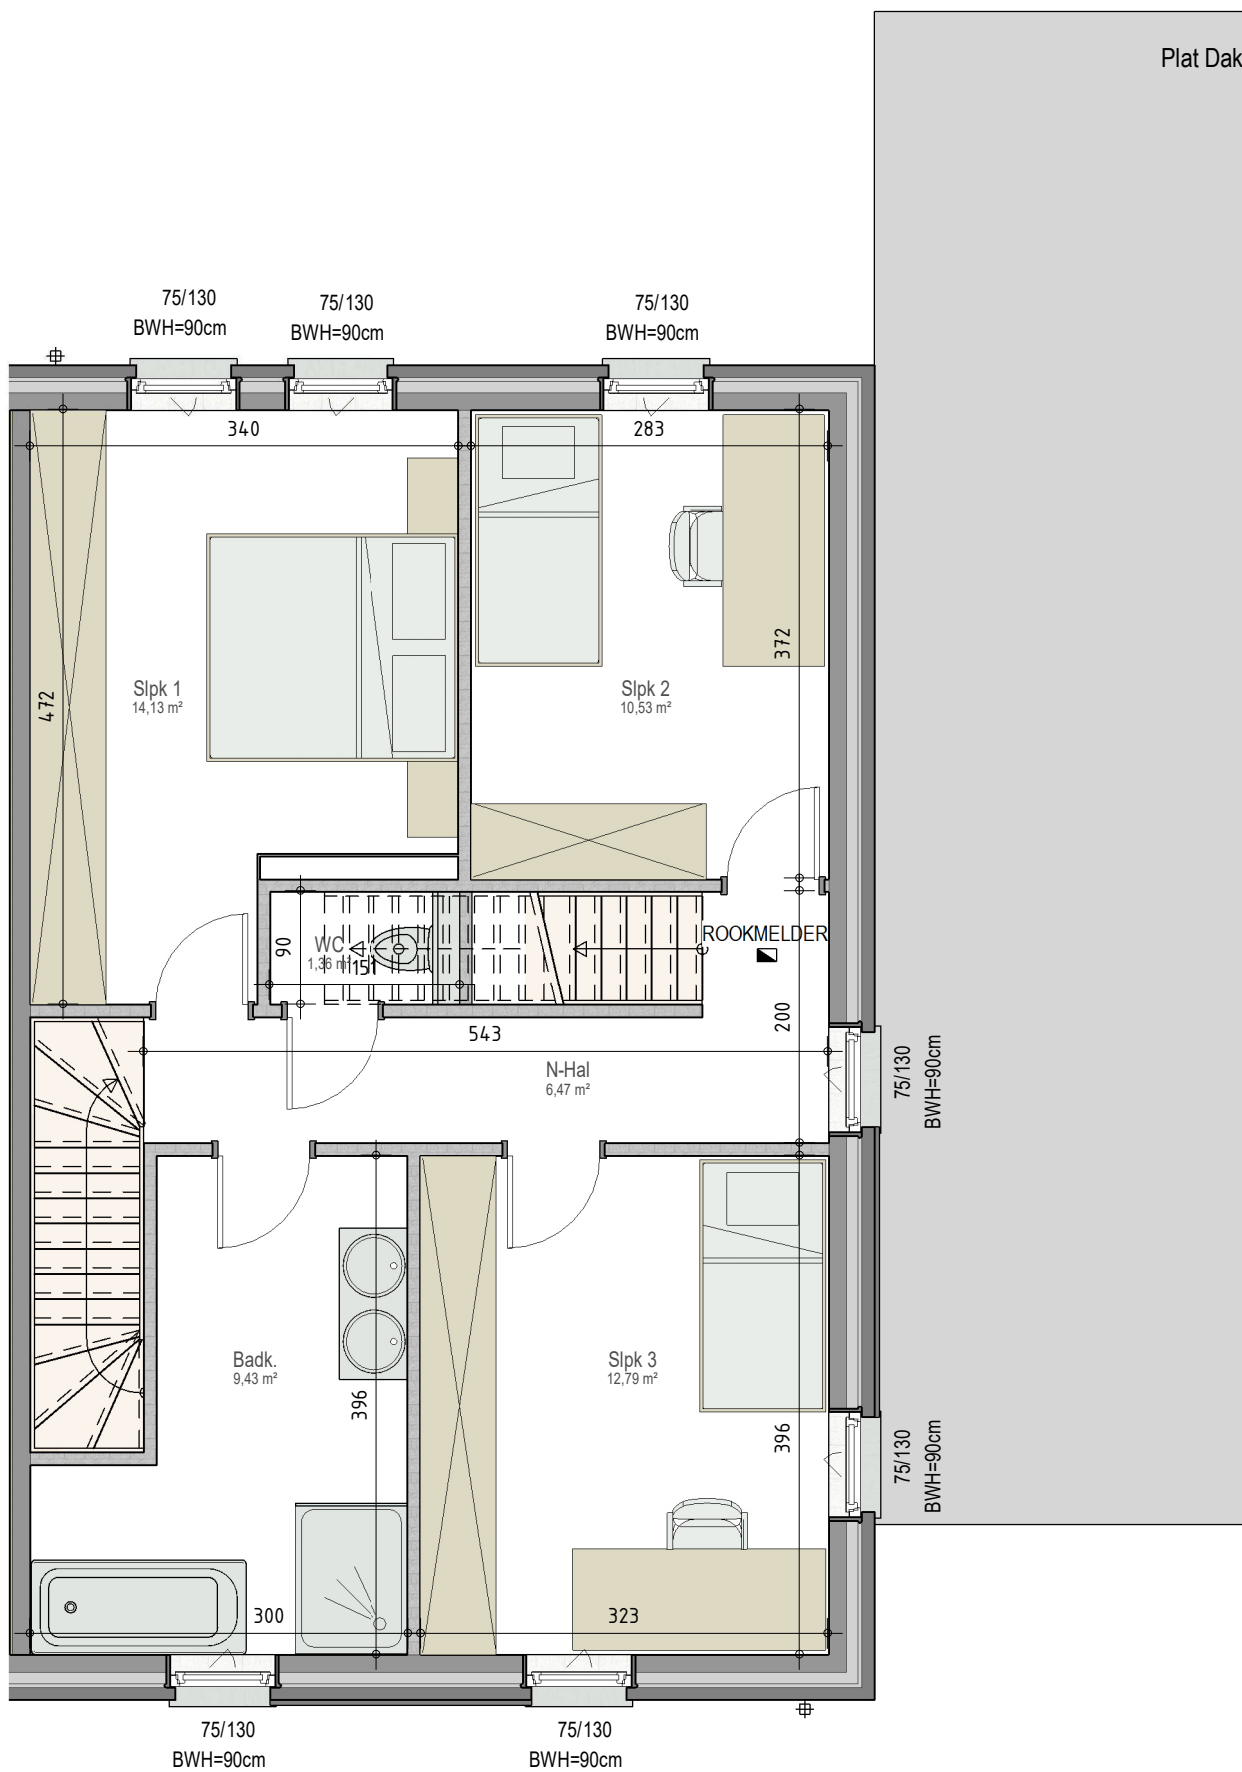

gelijkvloers

VK1705 - Presse 25-37 - 9550 Herzele - LOT016 - 11705016

Dit is geen contractueel document. Alle meubels, toestellen en vloerbekleding zijn illustratief.
De maatvoering op de plannen geeft bij benadering de werkelijke afmetingen aan. Afwijkingen op de maatvoering in de uitvoering is mogelijk.

bostoen

verdieping 1

VK1705 - Presse 25-37 - 9550 Herzele - LOT016 - 11705016

Dit is geen contractueel document. Alle meubels, toestellen en vloerbekleding zijn illustratief.
De maatvoering op de plannen geeft bij benadering de werkelijke afmetingen aan. Afwijkingen op de maatvoering in de uitvoering is mogelijk.

bostoen

zolder

VK1705 - Presse 25-37 - 9550 Herzele - LOT016 - 11705016

Dit is geen contractueel document. Alle meubels, toestellen en vloerbekleding zijn illustratief.
De maatvoering op de plannen geeft bij benadering de werkelijke afmetingen aan. Afwijkingen op de maatvoering in de uitvoering is mogelijk.