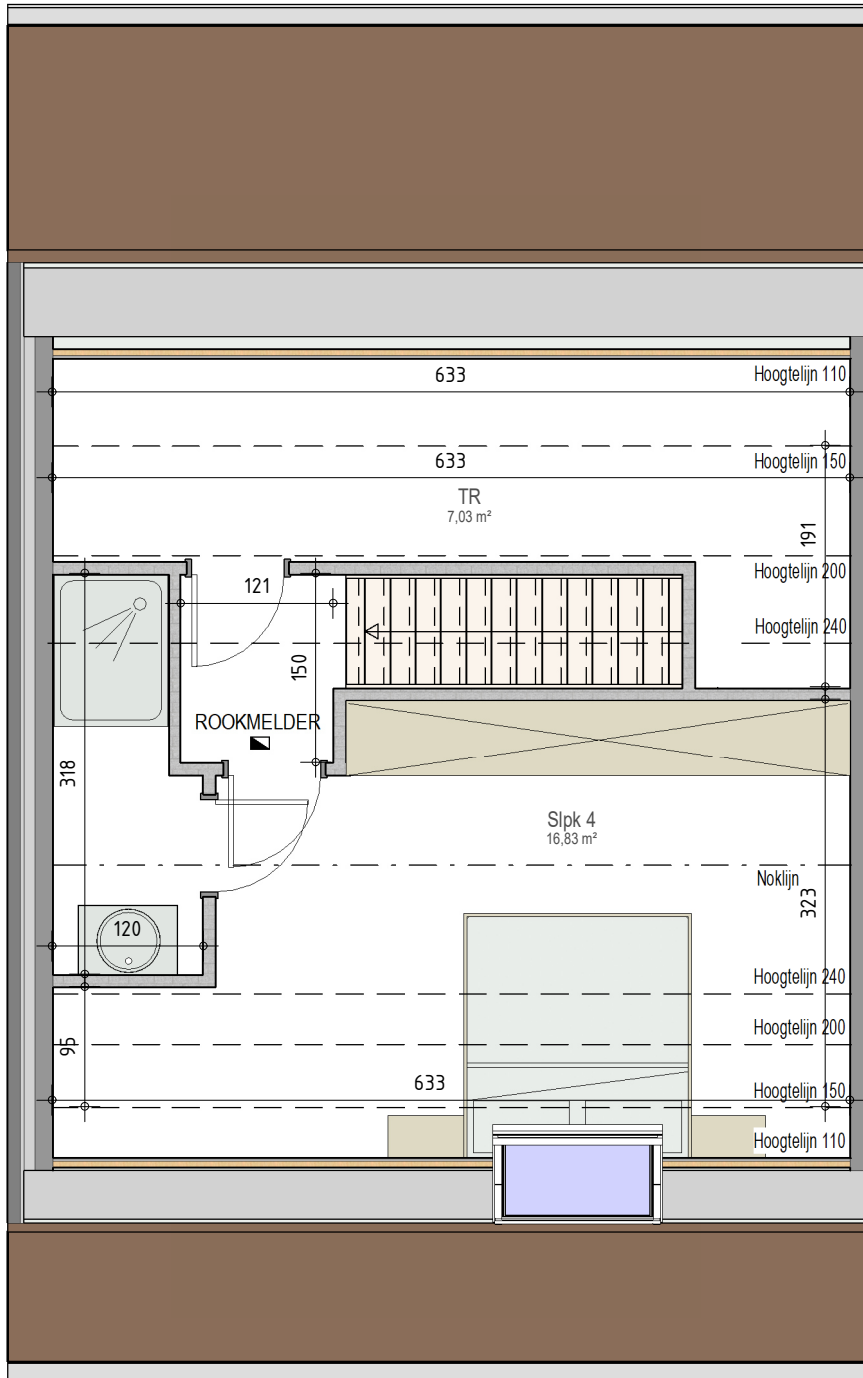

gelijkvloers

VK1705 - Presse 25-37 - 9550 Herzele - LOT015 - 11705015

Dit is geen contractueel document. Alle meubels, toestellen en vloerbekleding zijn illustratief. De maatvoering op de plannen geeft bij benadering de werkelijke afmetingen aan. Afwijkingen op de maatvoering in de uitvoering is mogelijk.

Plat Dak

verdieping 1

VK1705 - Presse 25-37 - 9550 Herzele - LOT015 - 11705015

Dit is geen contractueel document. Alle meubels, toestellen en vloerbekleding zijn illustratief.
De maatvoering op de plannen geeft bij benadering de werkelijke afmetingen aan. Afwijkingen op de maatvoering in de uitvoering is mogelijk.

bostoen

zolder

VK1705 - Presse 25-37 - 9550 Herzele - LOT015 - 11705015

Dit is geen contractueel document. Alle meubels, toestellen en vloerbekleding zijn illustratief.
De maatvoering op de plannen geeft bij benadering de werkelijke afmetingen aan. Afwijkingen op de maatvoering in de uitvoering is mogelijk.