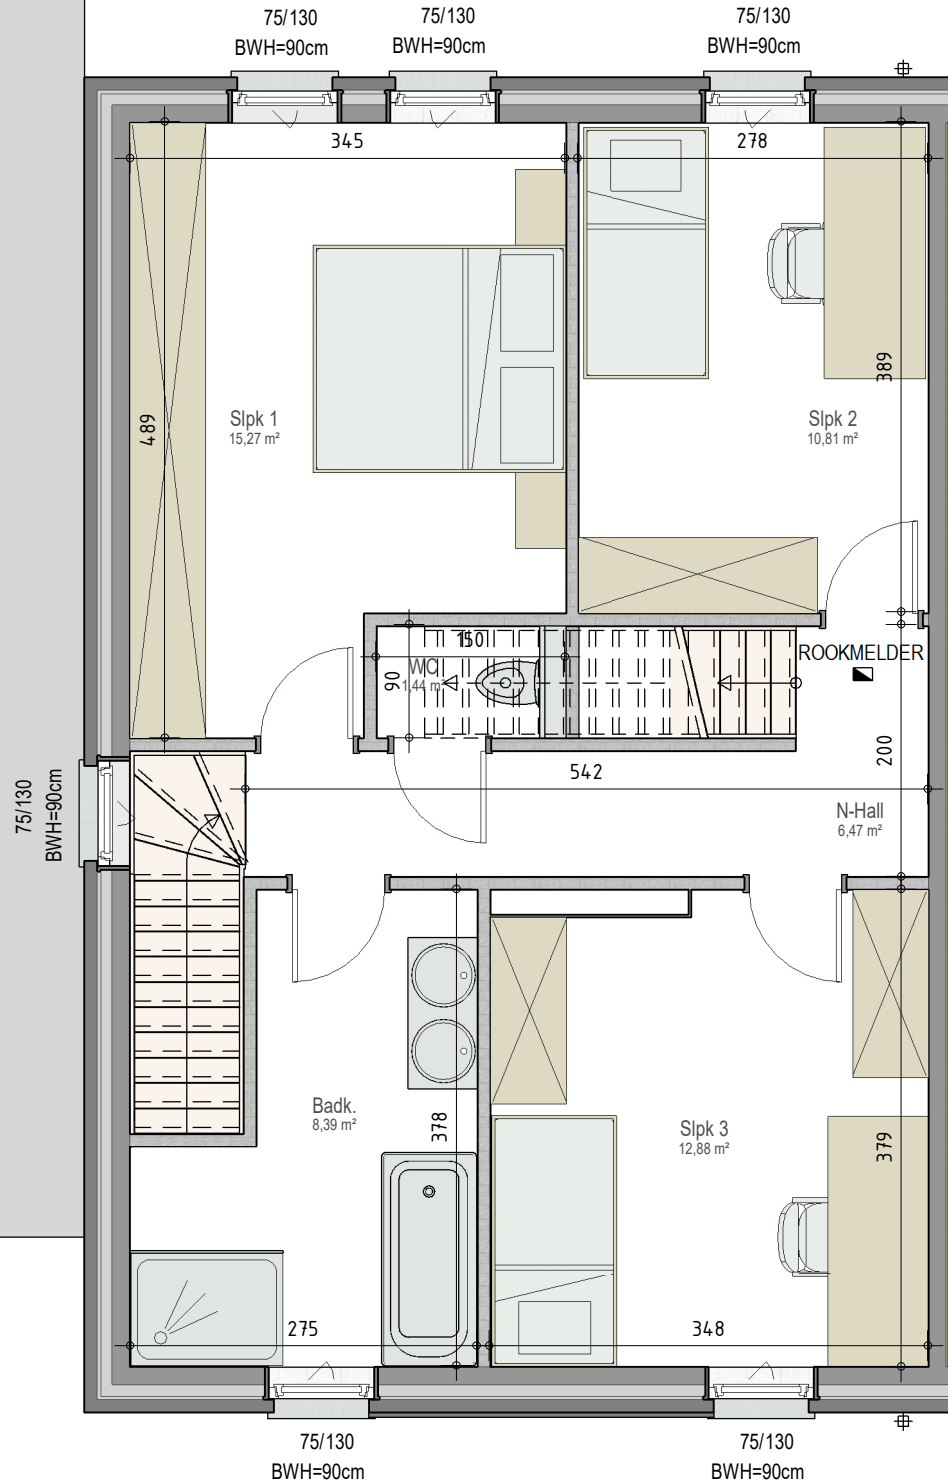

gelijkvloers

VK1705 - Presse 25-37 - 9550 Herzele - LOT015 - 11705015

Dit is geen contractueel document. Alle meubels, toestellen en vloerbekleding zijn illustratief. De maatvoering op de plannen geeft bij benadering de werkelijke afmetingen aan. Afwijkingen op de maatvoering in de uitvoering is mogelijk.

Plat Dak

verdieping 1

VK1705 - Presse 25-37 - 9550 Herzele - LOT015 - 11705015

Dit is geen contractueel document. Alle meubels, toestellen en vloerbekleding zijn illustratief.
De maatvoering op de plannen geeft bij benadering de werkelijke afmetingen aan. Afwijkingen op de maatvoering in de uitvoering is mogelijk.

bostoen

zolder

VK1705 - Presse 25-37 - 9550 Herzele - LOT015 - 11705015

Dit is geen contractueel document. Alle meubels, toestellen en vloerbekleding zijn illustratief.
De maatvoering op de plannen geeft bij benadering de werkelijke afmetingen aan. Afwijkingen op de maatvoering in de uitvoering is mogelijk.