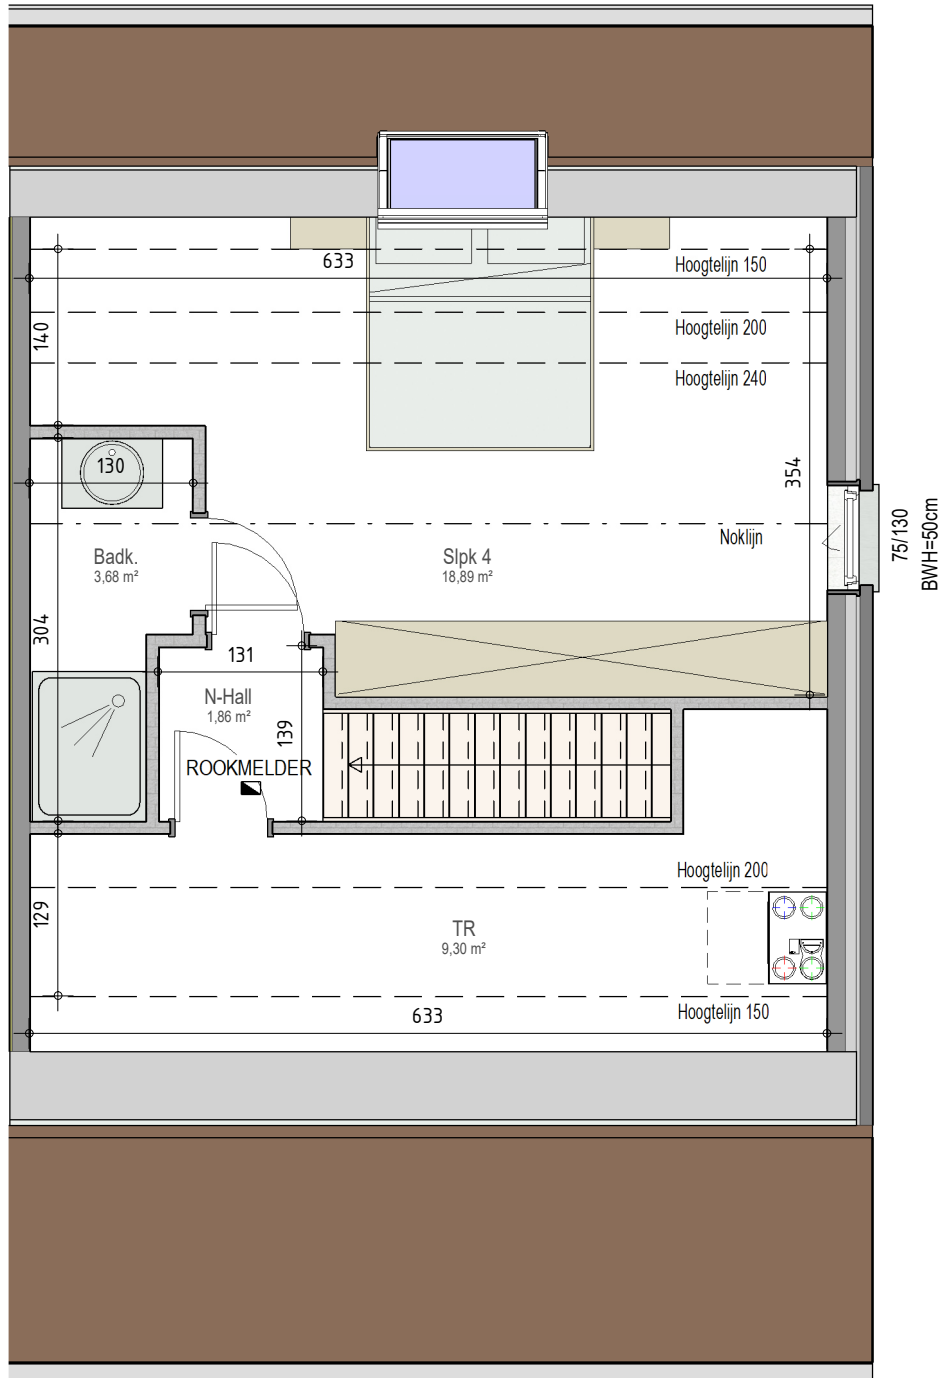

gelijkvloers

VK1705 - Presse 25-37 - 9550 Herzele - LOT014 - 11705014

Dit is geen contractueel document. Alle meubels, toestellen en vloerbekleding zijn illustratief. De maatvoering op de plannen geeft bij benadering de werkelijke afmetingen aan. Afwijkingen op de maatvoering in de uitvoering is mogelijk.

verdieping 1

VK1705 - Presse 25-37 - 9550 Herzele - LOT014 - 11705014

Dit is geen contractueel document. Alle meubels, toestellen en vloerbekleding zijn illustratief.
De maatvoering op de plannen geeft bij benadering de werkelijke afmetingen aan. Afwijkingen op de maatvoering in de uitvoering is mogelijk.

zolder

VK1705 - Presse 25-37 - 9550 Herzele - LOT014 - 11705014

Dit is geen contractueel document. Alle meubels, toestellen en vloerbekleding zijn illustratief.
De maatvoering op de plannen geeft bij benadering de werkelijke afmetingen aan. Afwijkingen op de maatvoering in de uitvoering is mogelijk.