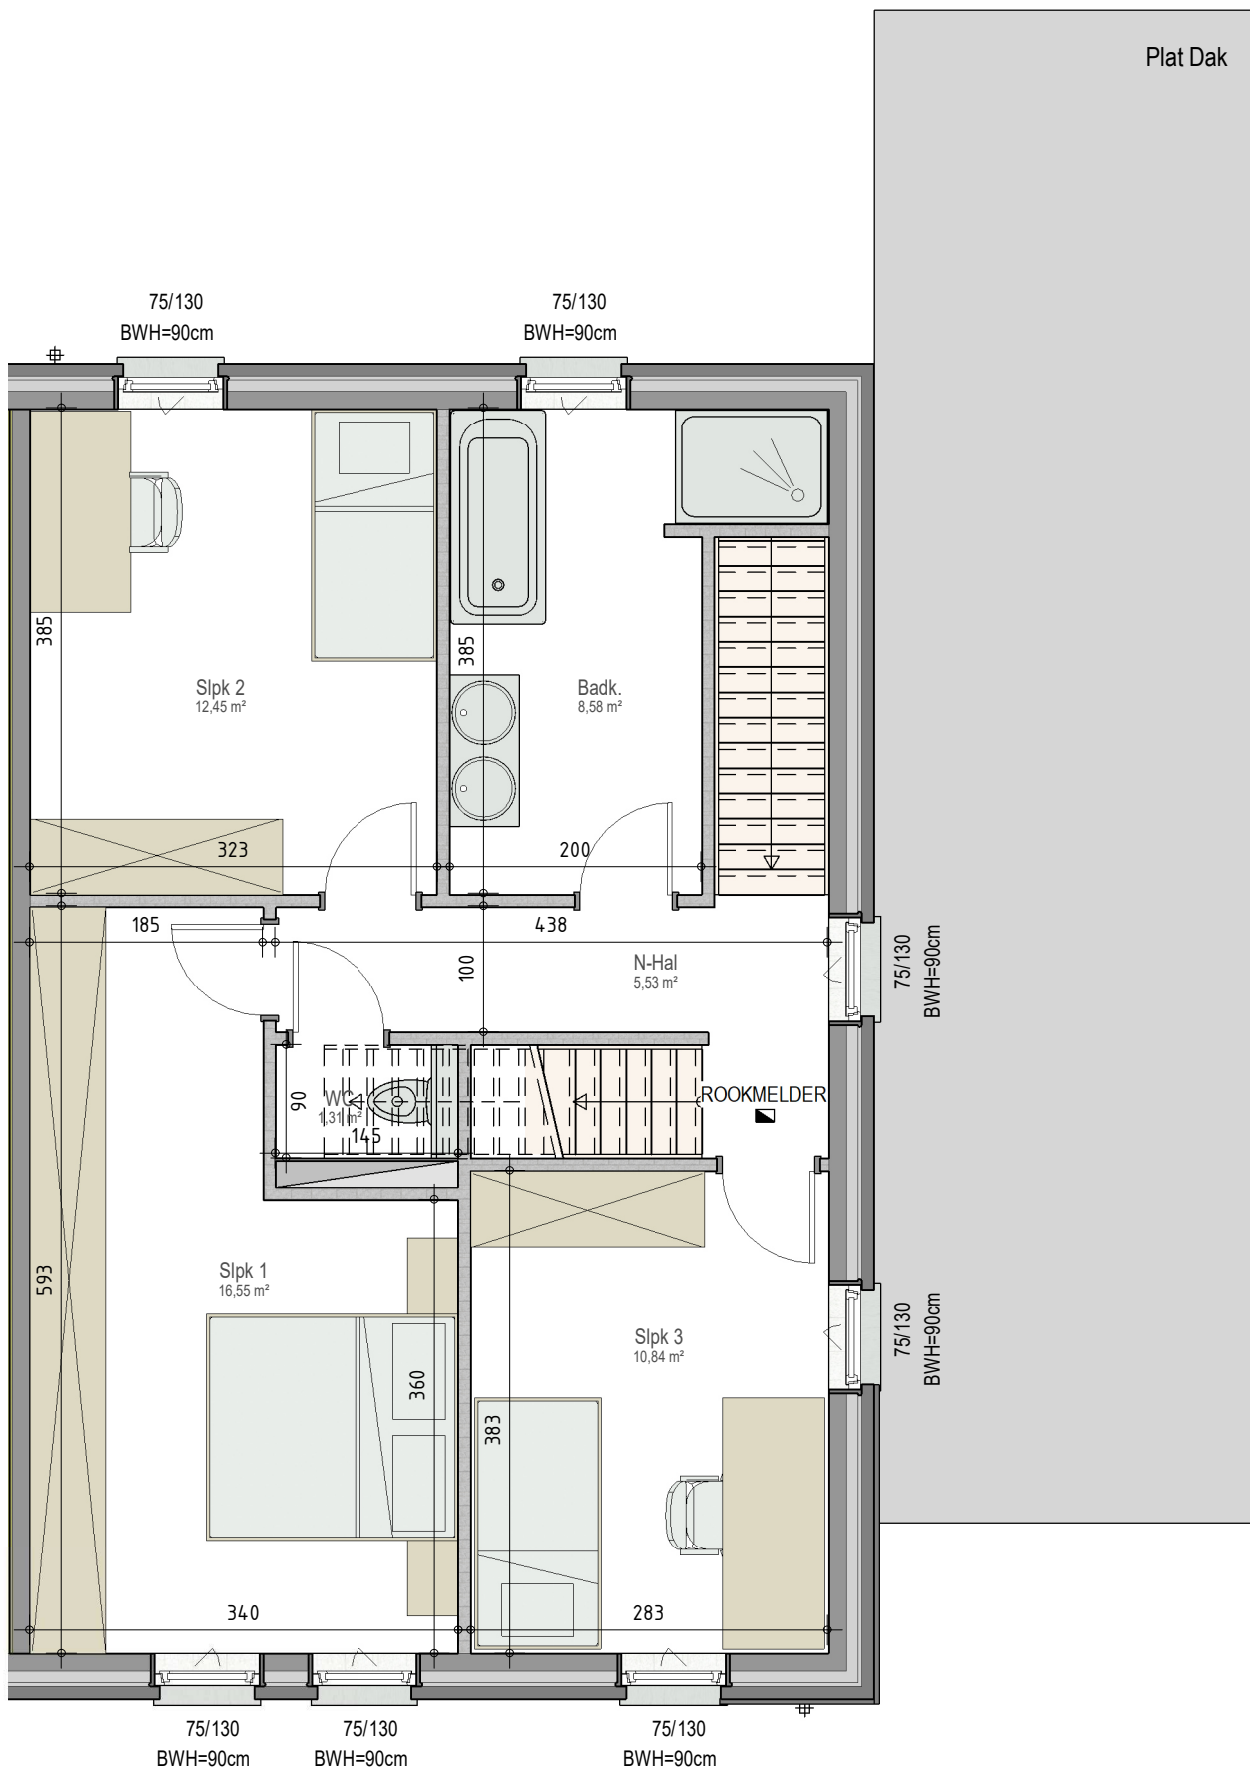

gelijkvloers

VK1705 - Presse 25-37 - 9550 Herzele - LOT014 - 11705014

Dit is geen contractueel document. Alle meubels, toestellen en vloerbekleding zijn illustratief. De maatvoering op de plannen geeft bij benadering de werkelijke afmetingen aan. Afwijkingen op de maatvoering in de uitvoering is mogelijk.

verdieping 1

VK1705 - Presse 25-37 - 9550 Herzele - LOT014 - 11705014

Dit is geen contractueel document. Alle meubels, toestellen en vloerbekleding zijn illustratief.
De maatvoering op de plannen geeft bij benadering de werkelijke afmetingen aan. Afwijkingen op de maatvoering in de uitvoering is mogelijk.

zolder

VK1705 - Presse 25-37 - 9550 Herzele - LOT014 - 11705014

Dit is geen contractueel document. Alle meubels, toestellen en vloerbekleding zijn illustratief.
De maatvoering op de plannen geeft bij benadering de werkelijke afmetingen aan. Afwijkingen op de maatvoering in de uitvoering is mogelijk.