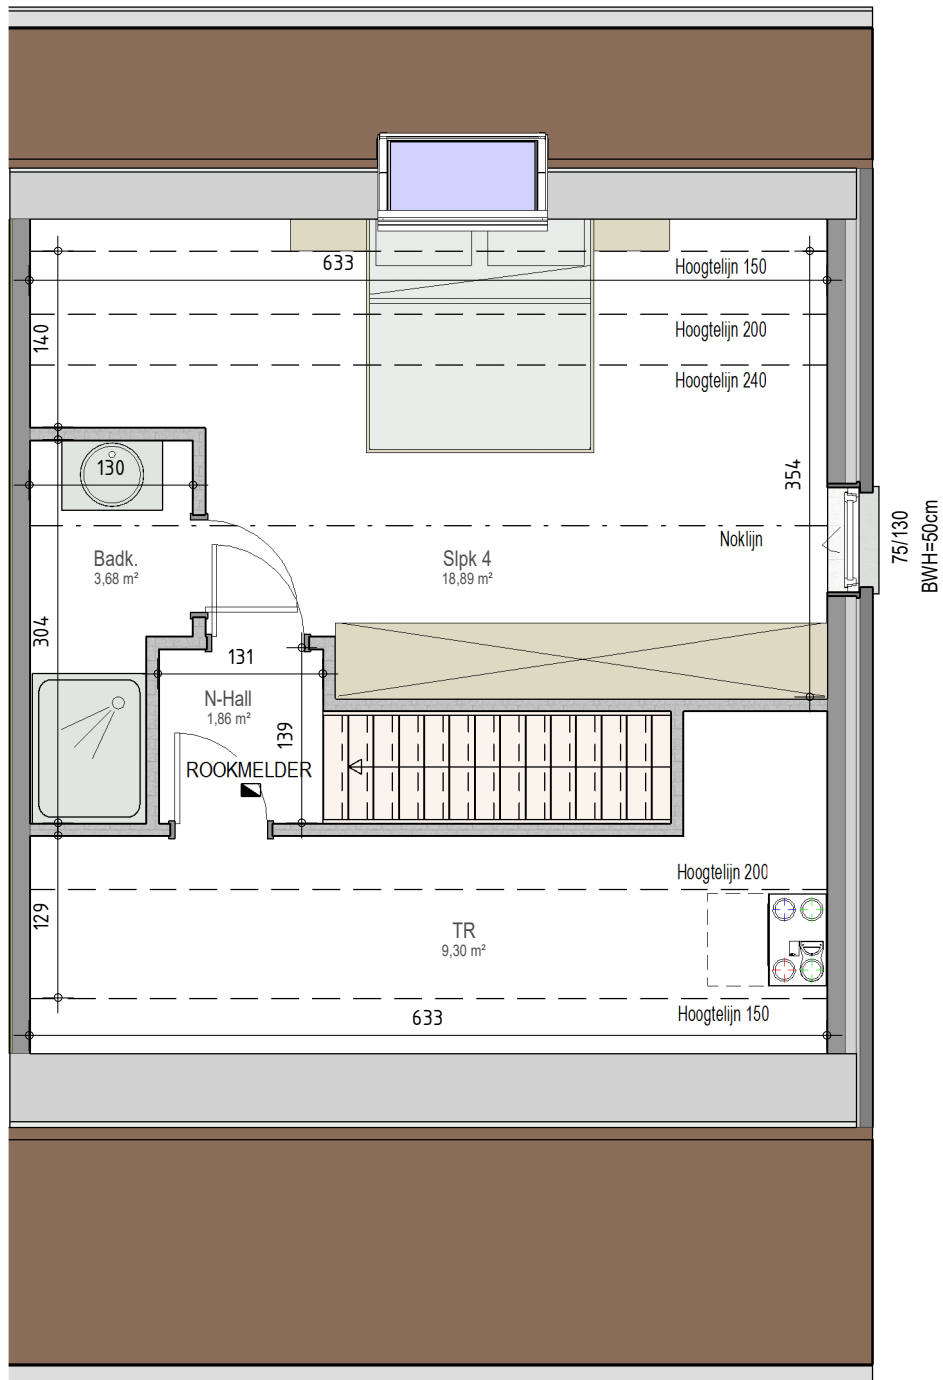

gelijkvloers

VK1705 - Presse 25-37 - 9550 Herzele - LOT014 - 11705014

Dit is geen contractueel document. Alle meubels, toestellen en vloerbekleding zijn illustratief. De maatvoering op de plannen geeft bij benadering de werkelijke afmetingen aan. Afwijkingen op de maatvoering in de uitvoering is mogelijk.

verdieping 1

VK1705 - Presse 25-37 - 9550 Herzele - LOT014 - 11705014

Dit is geen contractueel document. Alle meubels, toestellen en vloerbekleding zijn illustratief.
De maatvoering op de plannen geeft bij benadering de werkelijke afmetingen aan. Afwijkingen op de maatvoering in de uitvoering is mogelijk.

zolder

VK1705 - Presse 25-37 - 9550 Herzele - LOT014 - 11705014

Dit is geen contractueel document. Alle meubels, toestellen en vloerbekleding zijn illustratief. De maatvoering op de plannen geeft bij benadering de werkelijke afmetingen aan. Afwijkingen op de maatvoering in de uitvoering is mogelijk.