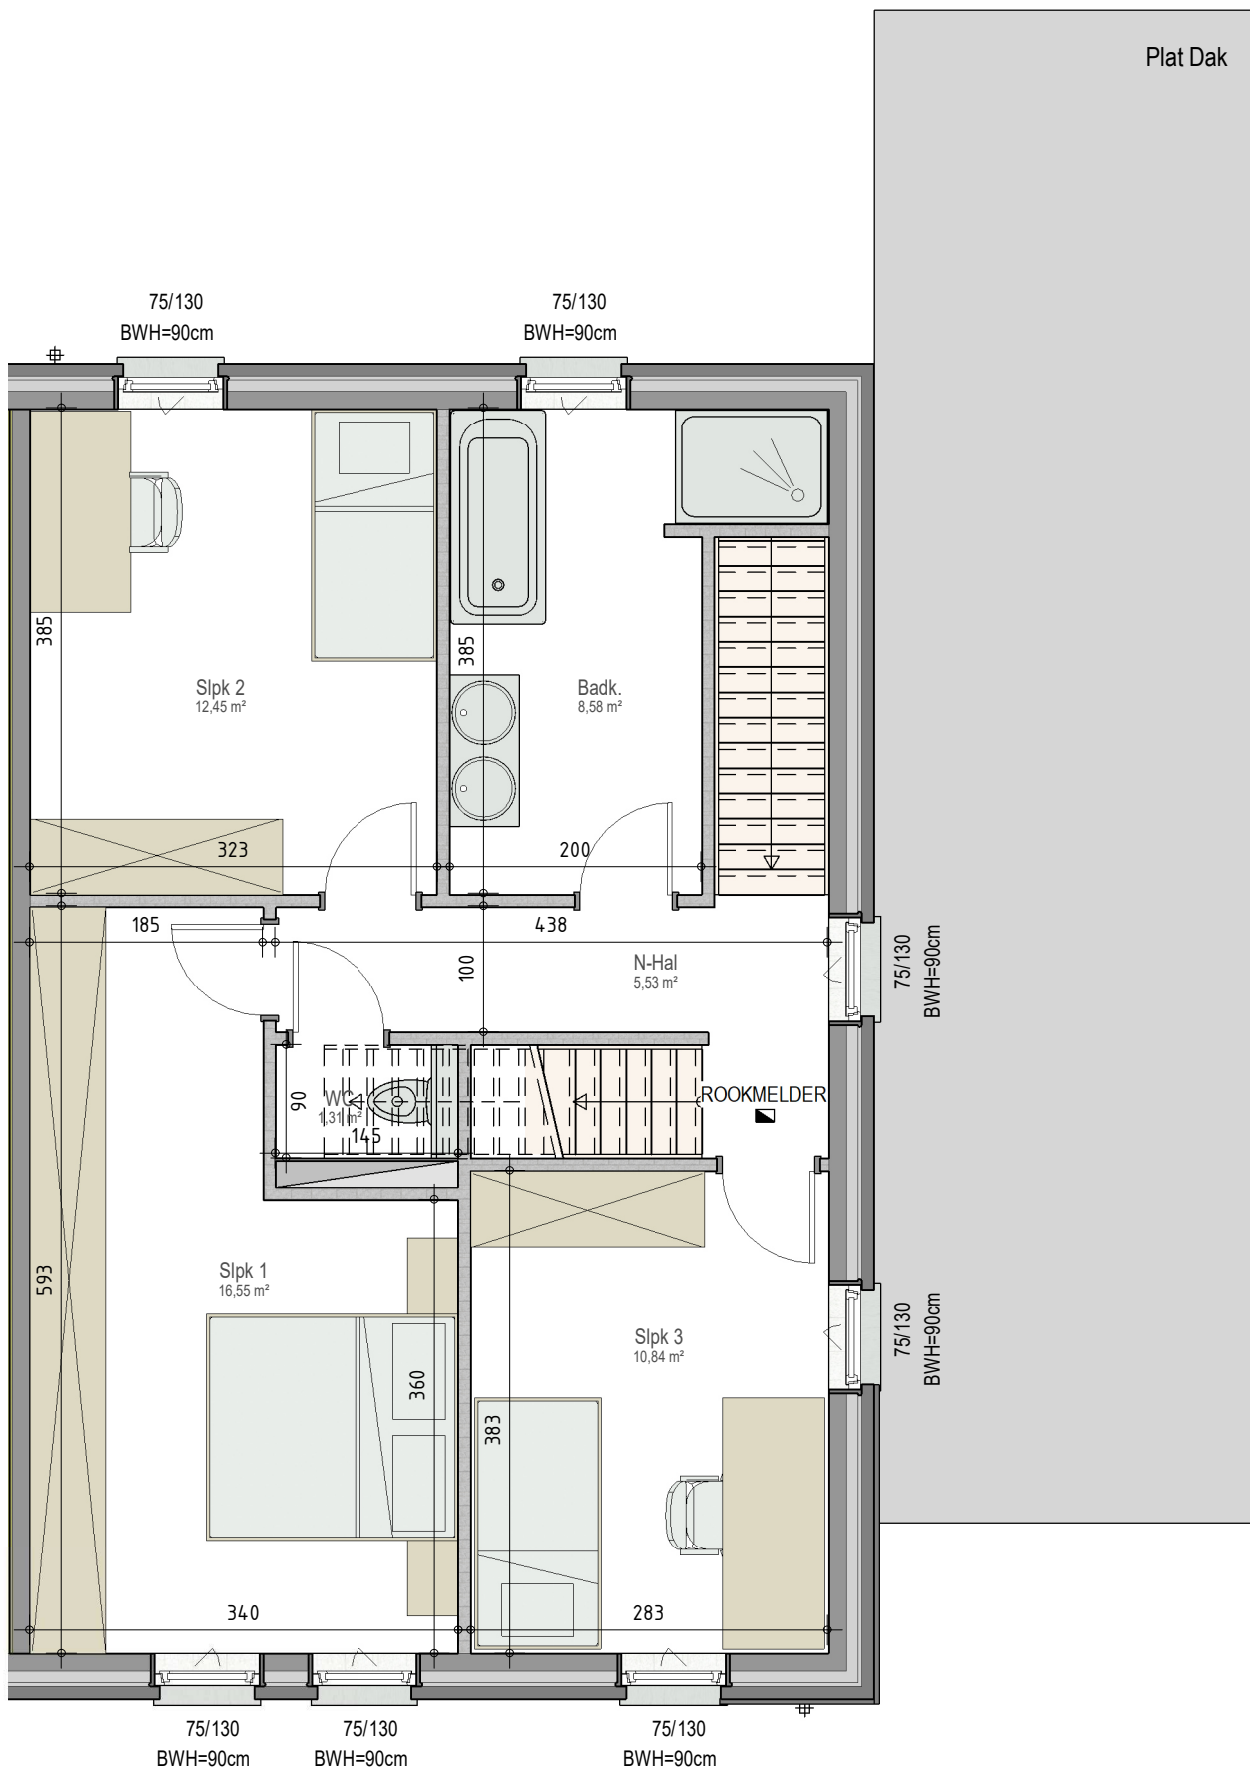

gelijkvloers

VK1705 - Presse 25-37 - 9550 Herzele - LOT014 - 11705014

Dit is geen contractueel document. Alle meubels, toestellen en vloerbekleding zijn illustratief. De maatvoering op de plannen geeft bij benadering de werkelijke afmetingen aan. Afwijkingen op de maatvoering in de uitvoering is mogelijk.

verdieping 1

VK1705 - Presse 25-37 - 9550 Herzele - LOT014 - 11705014

Dit is geen contractueel document. Alle meubels, toestellen en vloerbekleding zijn illustratief.
De maatvoering op de plannen geeft bij benadering de werkelijke afmetingen aan. Afwijkingen op de maatvoering in de uitvoering is mogelijk.

zolder

VK1705 - Presse 25-37 - 9550 Herzele - LOT014 - 11705014

Dit is geen contractueel document. Alle meubels, toestellen en vloerbekleding zijn illustratief. De maatvoering op de plannen geeft bij benadering de werkelijke afmetingen aan. Afwijkingen op de maatvoering in de uitvoering is mogelijk.