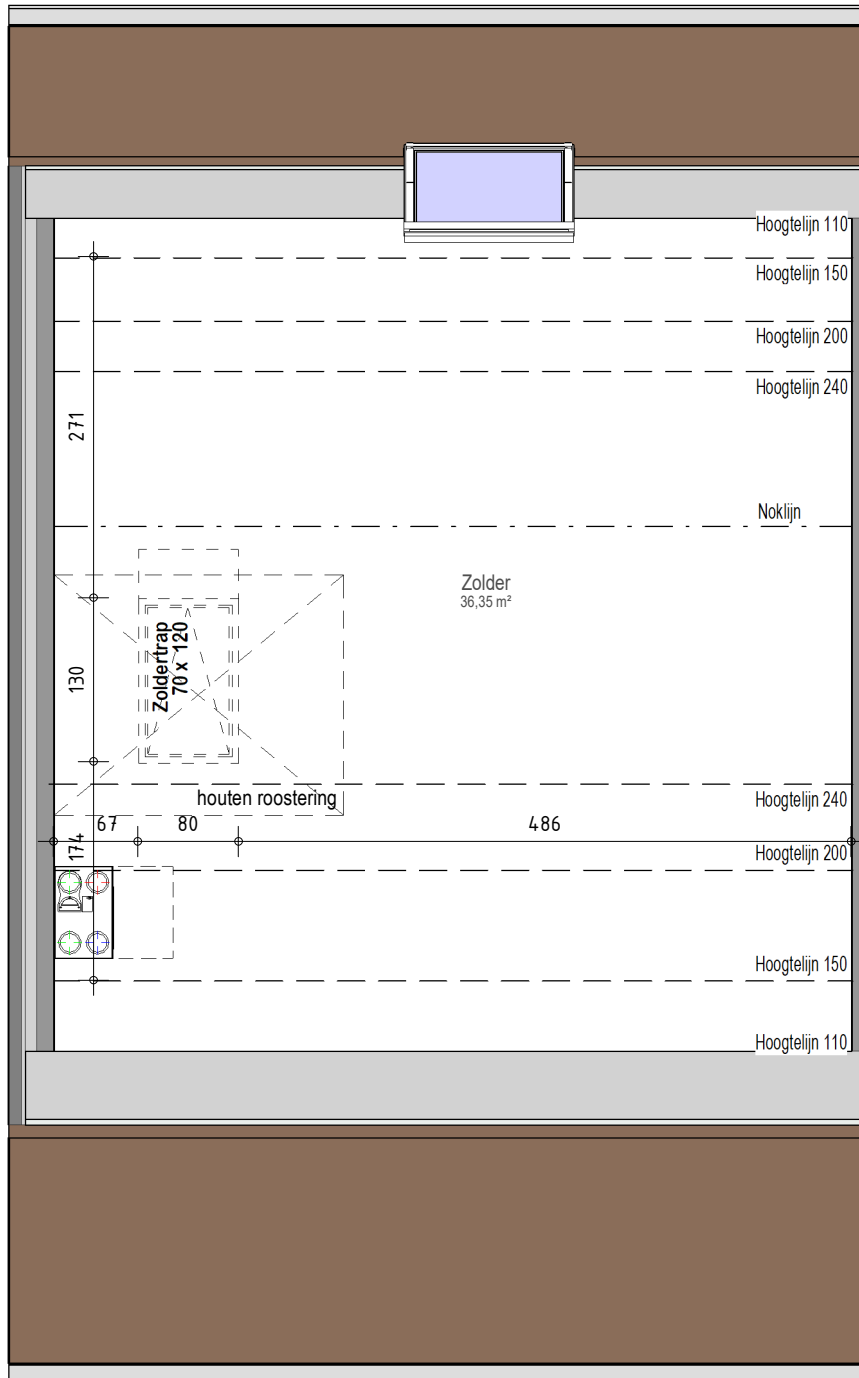

gelijkvloers

VK1705 - Presse 25-37 - 9550 Herzele - LOT013 - 11705013

Dit is geen contractueel document. Alle meubels, toestellen en vloerbekleding zijn illustratief. De maatvoering op de plannen geeft bij benadering de werkelijke afmetingen aan. Afwijkingen op de maatvoering in de uitvoering is mogelijk.

Plat Dak

verdieping 1

VK1705 - Presse 25-37 - 9550 Herzele - LOT013 - 11705013

Dit is geen contractueel document. Alle meubels, toestellen en vloerbekleding zijn illustratief.
De maatvoering op de plannen geeft bij benadering de werkelijke afmetingen aan. Afwijkingen op de maatvoering in de uitvoering is mogelijk.

zolder

VK1705 - Presse 25-37 - 9550 Herzele - LOT013 - 11705013

Dit is geen contractueel document. Alle meubels, toestellen en vloerbekleding zijn illustratief.
De maatvoering op de plannen geeft bij benadering de werkelijke afmetingen aan. Afwijkingen op de maatvoering in de uitvoering is mogelijk.