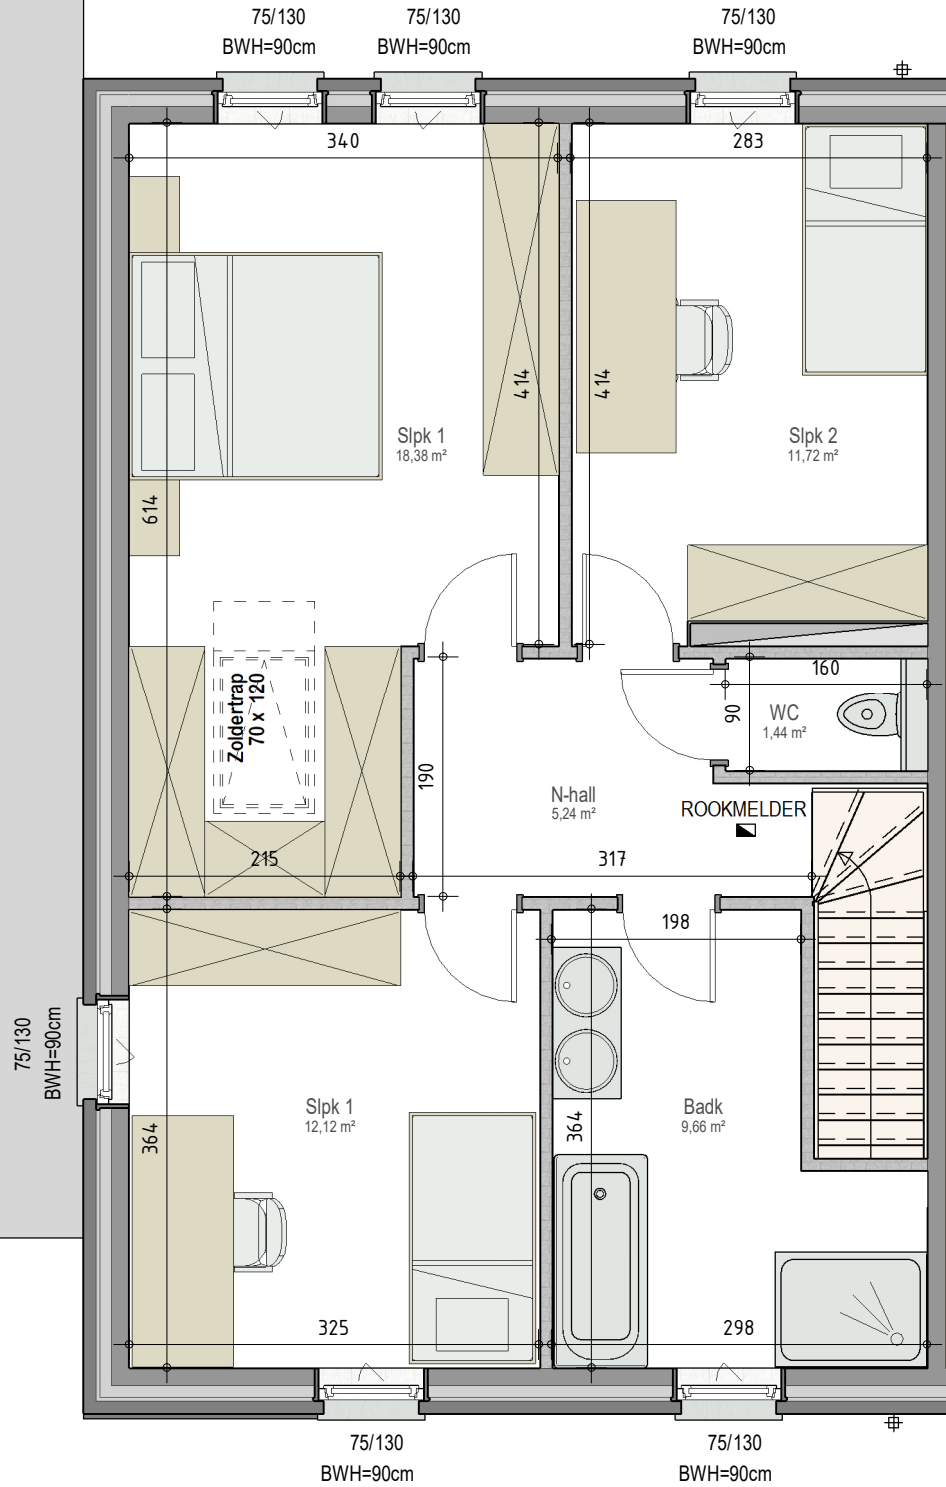

gelijkvloers

VK1705 - Presse 25-37 - 9550 Herzele - LOT013 - 11705013

Dit is geen contractueel document. Alle meubels, toestellen en vloerbekleding zijn illustratief. De maatvoering op de plannen geeft bij benadering de werkelijke afmetingen aan. Afwijkingen op de maatvoering in de uitvoering is mogelijk.

Plat Dak

verdieping 1

VK1705 - Presse 25-37 - 9550 Herzele - LOT013 - 11705013

Dit is geen contractueel document. Alle meubels, toestellen en vloerbekleding zijn illustratief.
De maatvoering op de plannen geeft bij benadering de werkelijke afmetingen aan. Afwijkingen op de maatvoering in de uitvoering is mogelijk.

zolder

VK1705 - Presse 25-37 - 9550 Herzele - LOT013 - 11705013

Dit is geen contractueel document. Alle meubels, toestellen en vloerbekleding zijn illustratief.
De maatvoering op de plannen geeft bij benadering de werkelijke afmetingen aan. Afwijkingen op de maatvoering in de uitvoering is mogelijk.