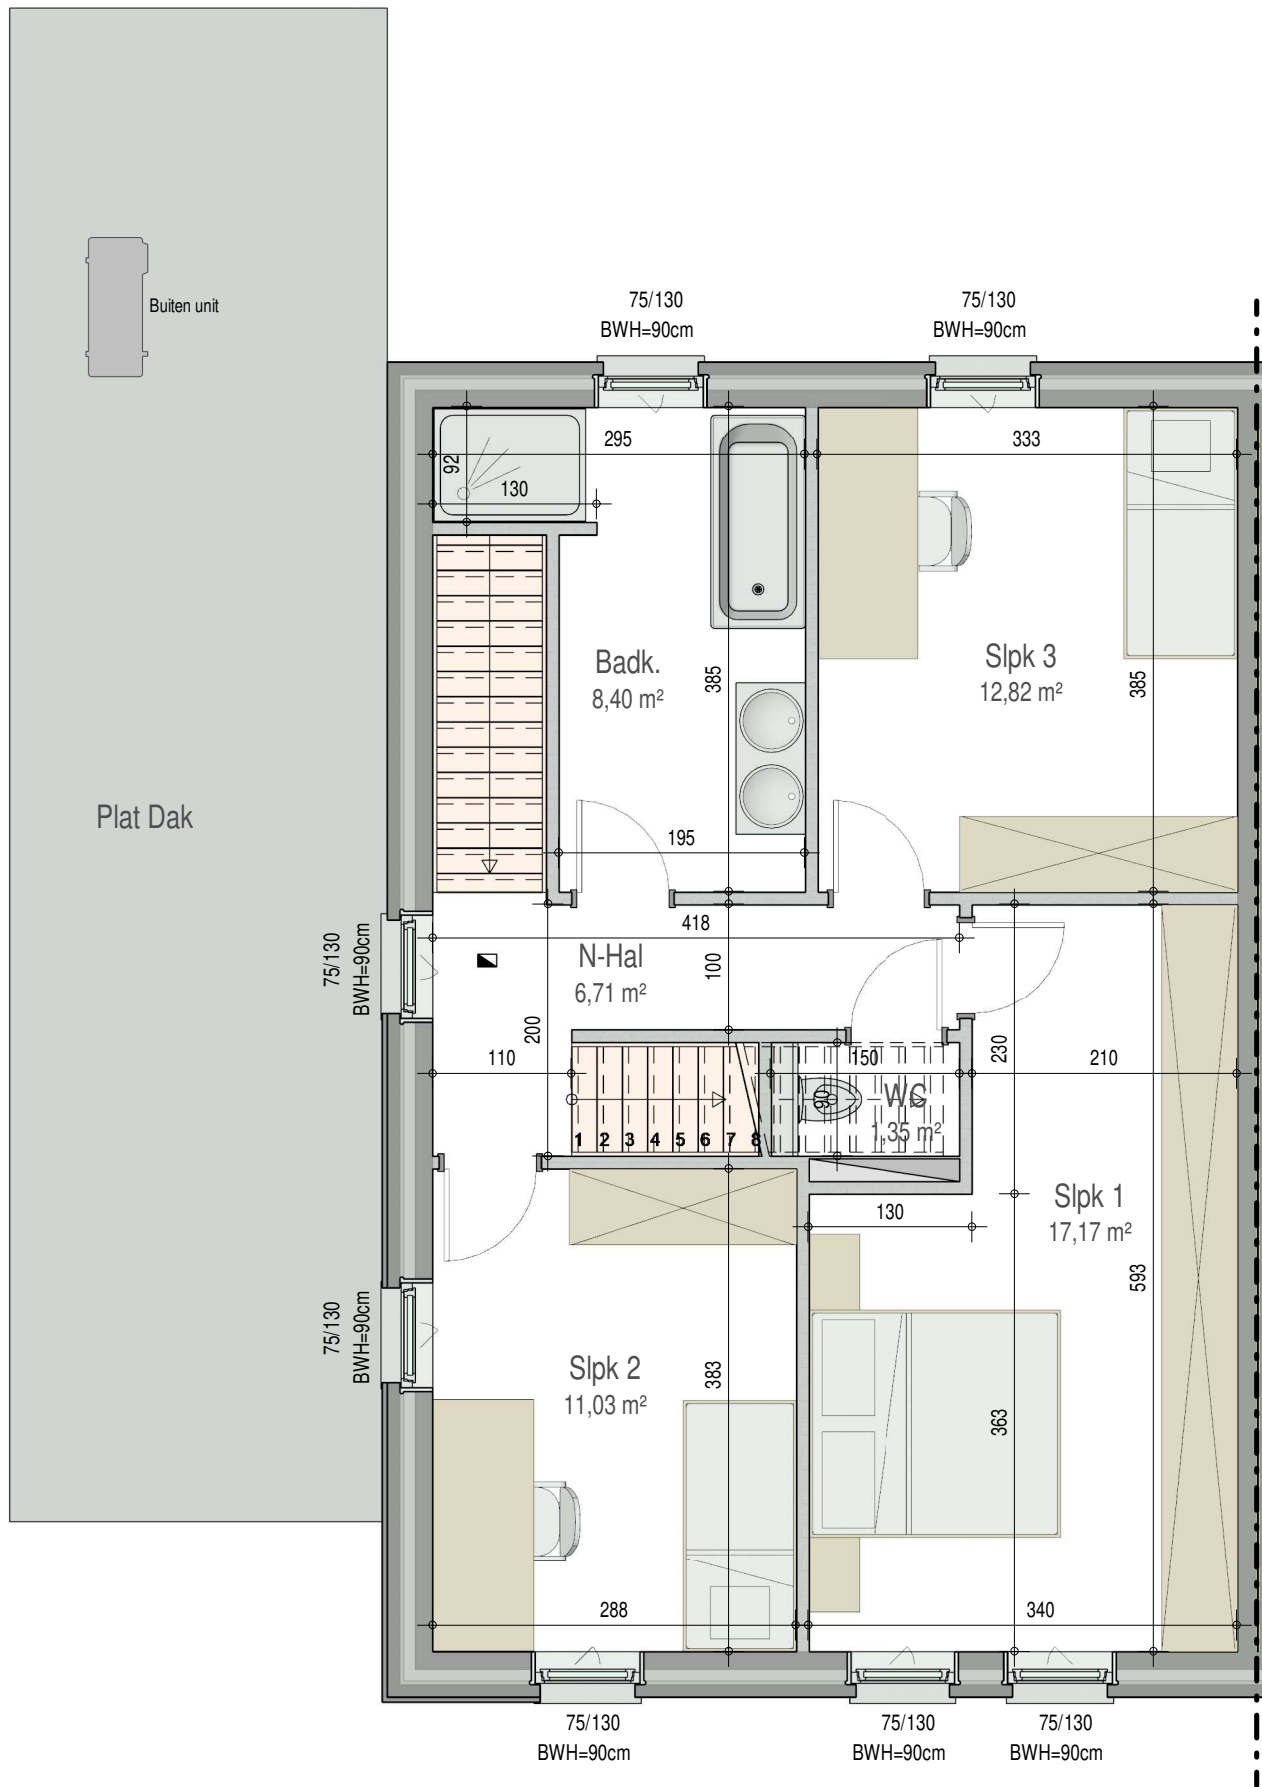

gelijkvloers

VK1705 - Presse 13-15 - 9550 Herzele - LOT012 - 11705012

Dit is geen contractueel document. Alle meubels, toestellen en vloerbekleding zijn illustratief. De maatvoering op de plannen geeft bij benadering de werkelijke afmetingen aan. Afwijkingen op de maatvoering in de uitvoering is mogelijk.

zolder

VK1705 - Presse 13-15 - 9550 Herzele - LOT012 - 11705012

Dit is geen contractueel document. Alle meubels, toestellen en vloerbekleding zijn illustratief.
De maatvoering op de plannen geeft bij benadering de werkelijke afmetingen aan. Afwijkingen op de maatvoering in de uitvoering is mogelijk.