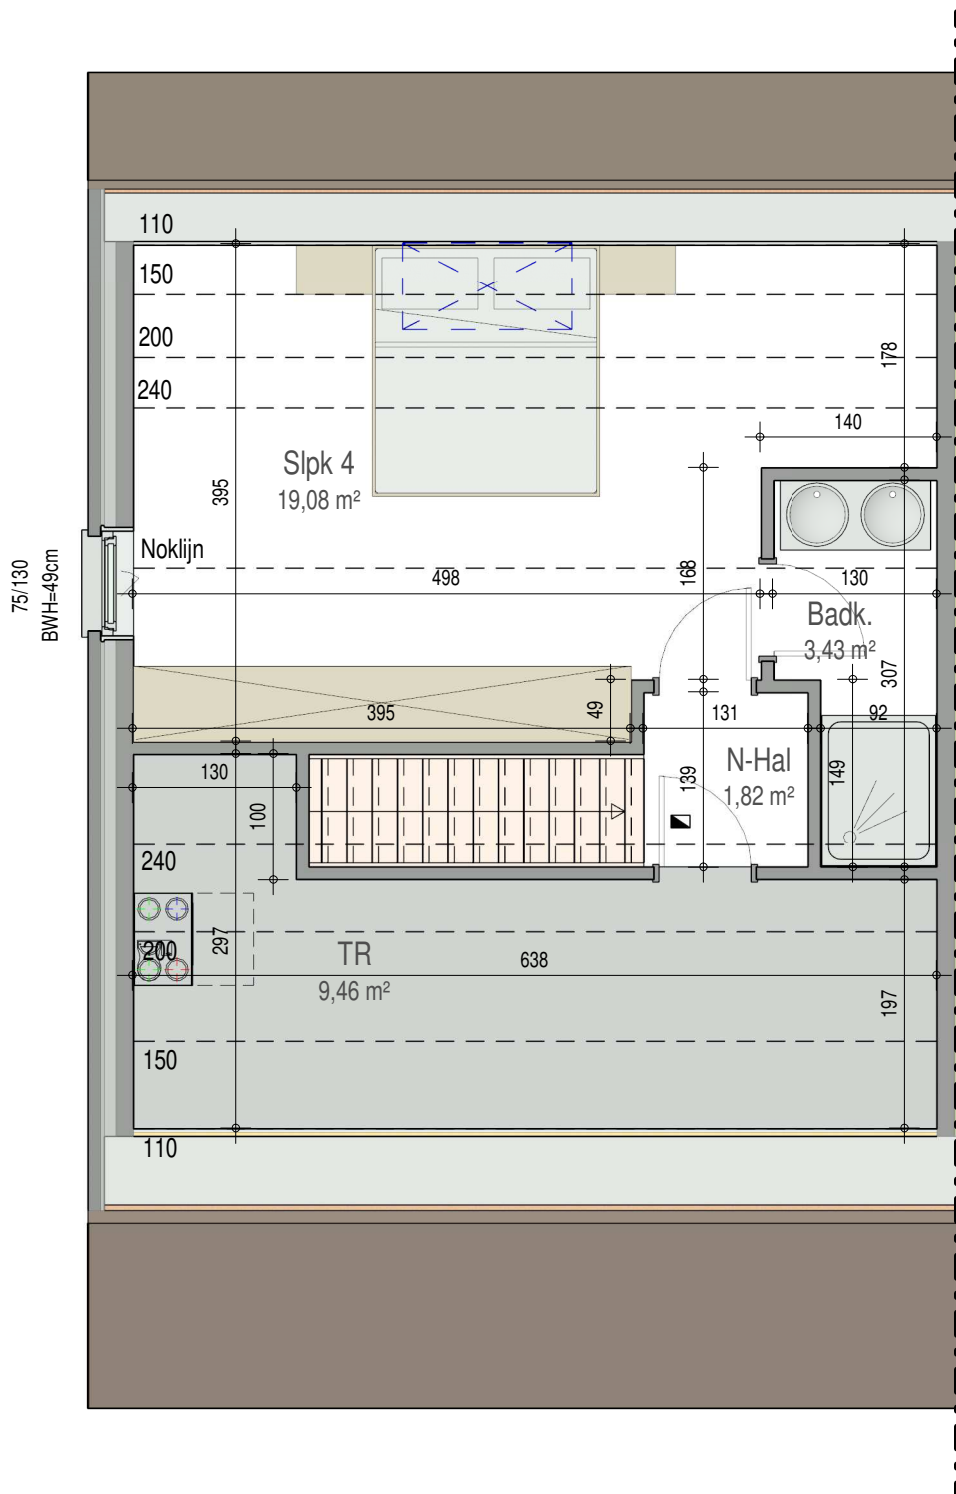

gelijkvloers

VK1705 - Presse 13-15 - 9550 Herzele - LOT012 - 11705012

Dit is geen contractueel document. Alle meubels, toestellen en vloerbekleding zijn illustratief. De maatvoering op de plannen geeft bij benadering de werkelijke afmetingen aan. Afwijkingen op de maatvoering in de uitvoering is mogelijk.

zolder

VK1705 - Presse 13-15 - 9550 Herzele - LOT012 - 11705012

Dit is geen contractueel document. Alle meubels, toestellen en vloerbekleding zijn illustratief.
De maatvoering op de plannen geeft bij benadering de werkelijke afmetingen aan. Afwijkingen op de maatvoering in de uitvoering is mogelijk.