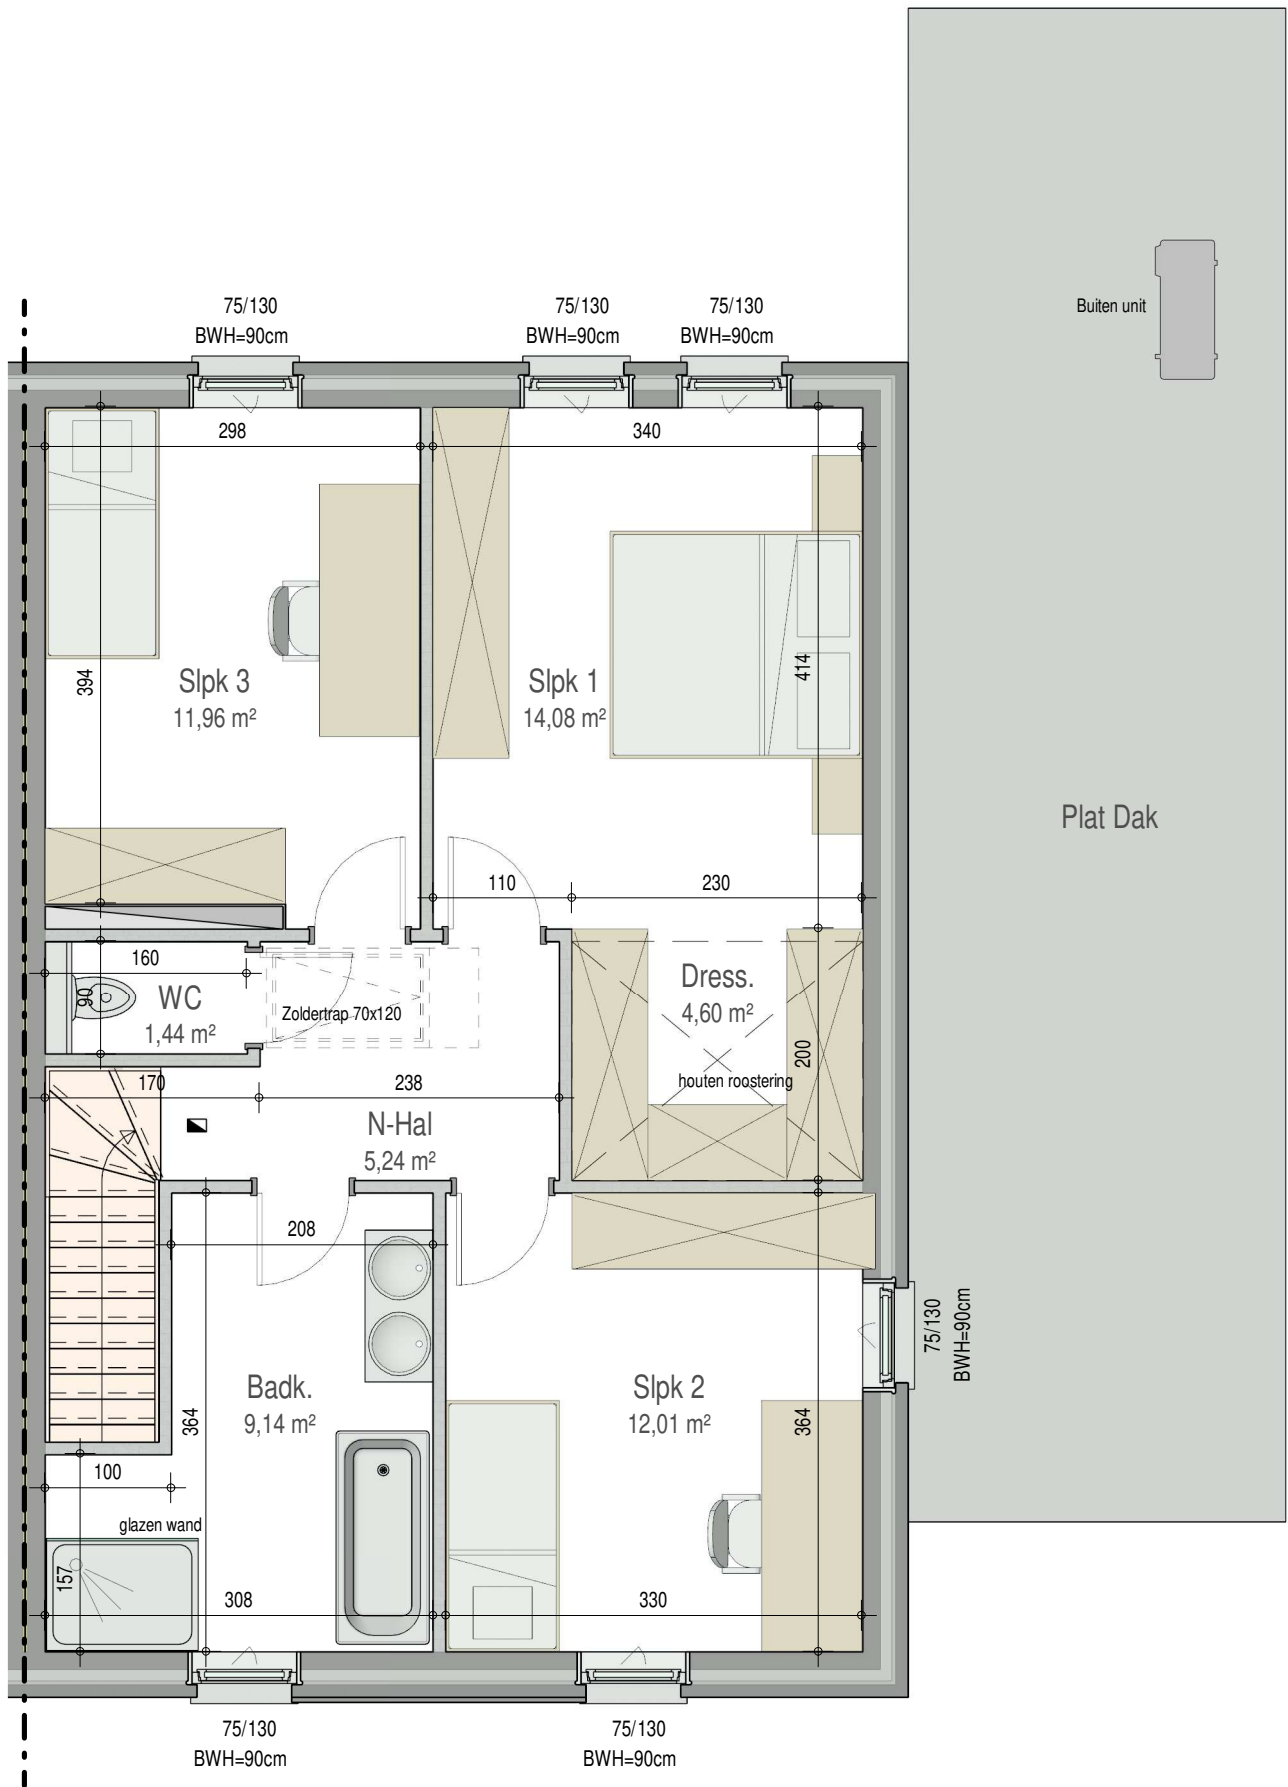

gelijkvloers

VK1705 - Presse 13-15 - 9550 Herzele - LOT011 - 11705011

Dit is geen contractueel document. Alle meubels, toestellen en vloerbekleding zijn illustratief. De maatvoering op de plannen geeft bij benadering de werkelijke afmetingen aan. Afwijkingen op de maatvoering in de uitvoering is mogelijk.

verdieping 1

VK1705 - Presse 13-15 - 9550 Herzele - LOT011 - 11705011

Dit is geen contractueel document. Alle meubels, toestellen en vloerbekleding zijn illustratief.
De maatvoering op de plannen geeft bij benadering de werkelijke afmetingen aan. Afwijkingen op de maatvoering in de uitvoering is mogelijk.

zolder

VK1705 - Presse 13-15 - 9550 Herzele - LOT011 - 11705011

Dit is geen contractueel document. Alle meubels, toestellen en vloerbekleding zijn illustratief.
De maatvoering op de plannen geeft bij benadering de werkelijke afmetingen aan. Afwijkingen op de maatvoering in de uitvoering is mogelijk.