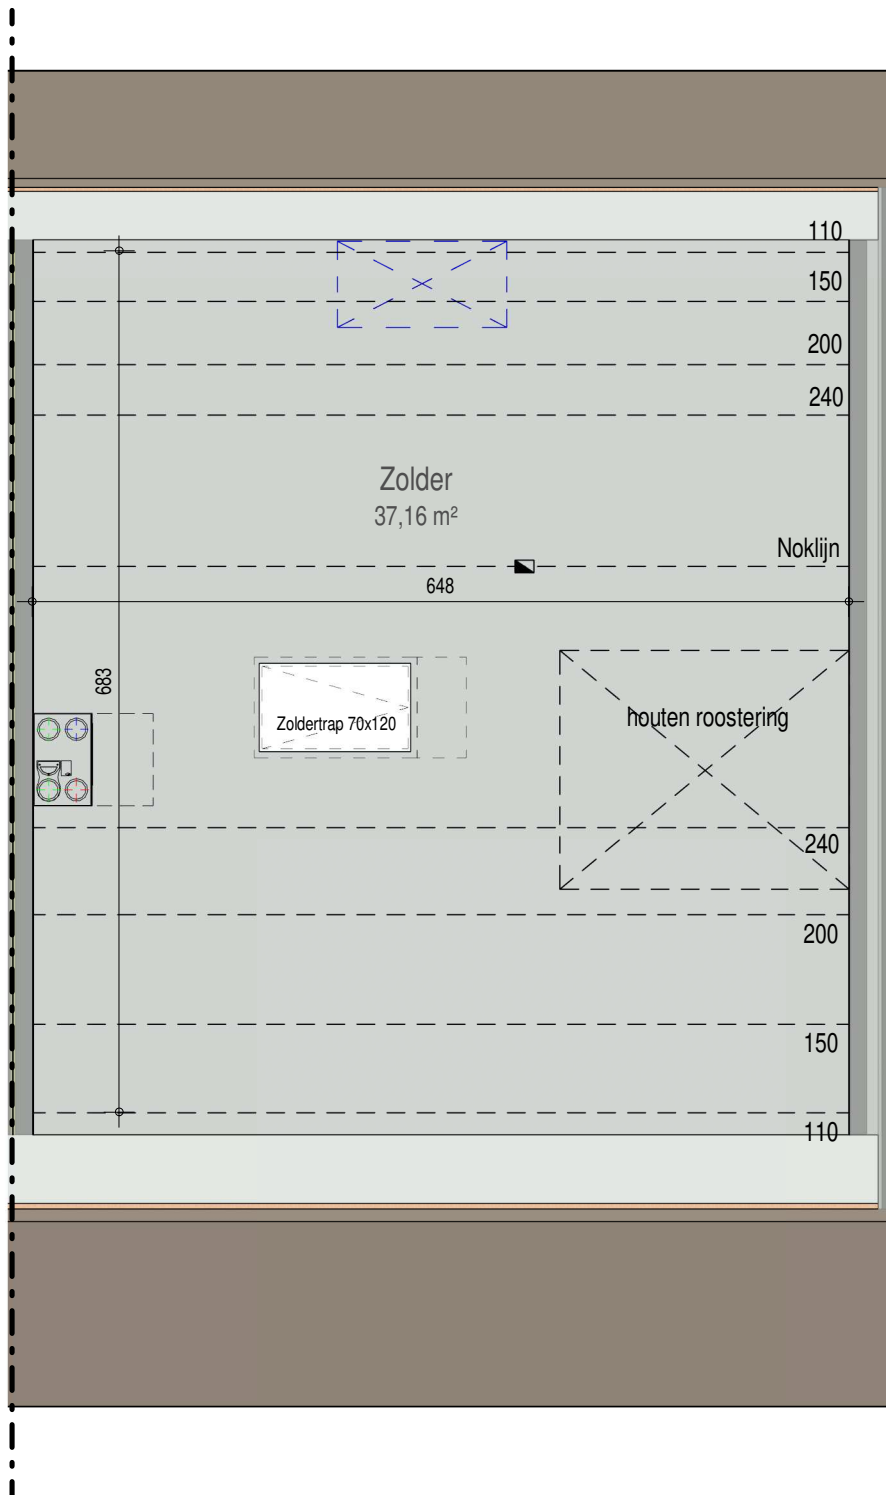

gelijkvloers

VK1705 - Presse 13-15 - 9550 Herzele - LOT011 - 11705011

Dit is geen contractueel document. Alle meubels, toestellen en vloerbekleding zijn illustratief. De maatvoering op de plannen geeft bij benadering de werkelijke afmetingen aan. Afwijkingen op de maatvoering in de uitvoering is mogelijk.

verdieping 1

VK1705 - Presse 13-15 - 9550 Herzele - LOT011 - 11705011

Dit is geen contractueel document. Alle meubels, toestellen en vloerbekleding zijn illustratief.
De maatvoering op de plannen geeft bij benadering de werkelijke afmetingen aan. Afwijkingen op de maatvoering in de uitvoering is mogelijk.

zolder

VK1705 - Presse 13-15 - 9550 Herzele - LOT011 - 11705011

Dit is geen contractueel document. Alle meubels, toestellen en vloerbekleding zijn illustratief.
De maatvoering op de plannen geeft bij benadering de werkelijke afmetingen aan. Afwijkingen op de maatvoering in de uitvoering is mogelijk.