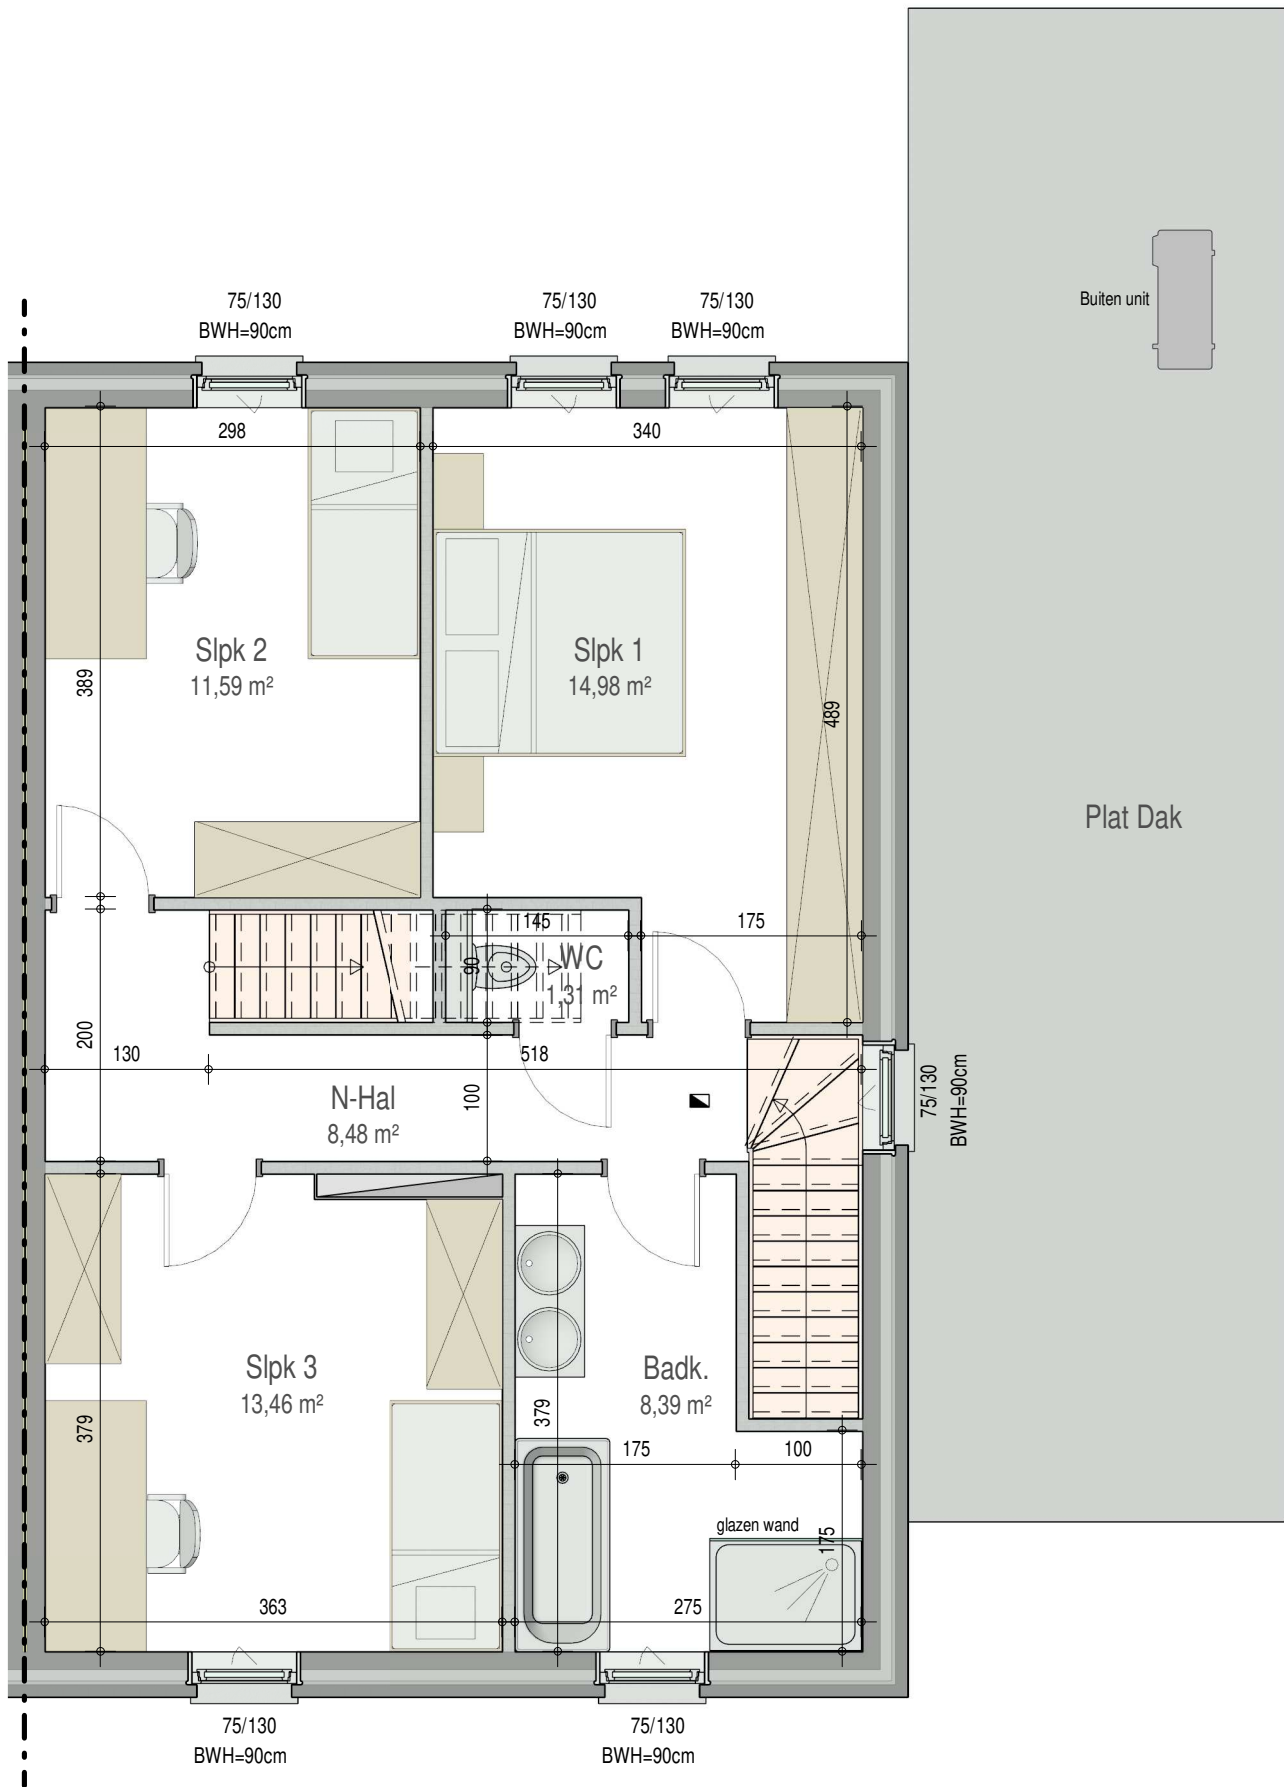

gelijkvloers

VK1705 - Presse 17-19 - 9550 Herzele - LOT009 - 11705009

Dit is geen contractueel document. Alle meubels, toestellen en vloerbekleding zijn illustratief. De maatvoering op de plannen geeft bij benadering de werkelijke afmetingen aan. Afwijkingen op de maatvoering in de uitvoering is mogelijk.

**bostoen**

verdieping 1

VK1705 - Presse 17-19 - 9550 Herzele - LOT009 - 11705009

Dit is geen contractueel document. Alle meubels, toestellen en vloerbekleding zijn illustratief.  
De maatvoering op de plannen geeft bij benadering de werkelijke afmetingen aan. Afwijkingen op de maatvoering in de uitvoering is mogelijk.

zolder

VK1705 - Presse 17-19 - 9550 Herzele - LOT009 - 11705009

Dit is geen contractueel document. Alle meubels, toestellen en vloerbekleding zijn illustratief. De maatvoering op de plannen geeft bij benadering de werkelijke afmetingen aan. Afwijkingen op de maatvoering in de uitvoering is mogelijk.