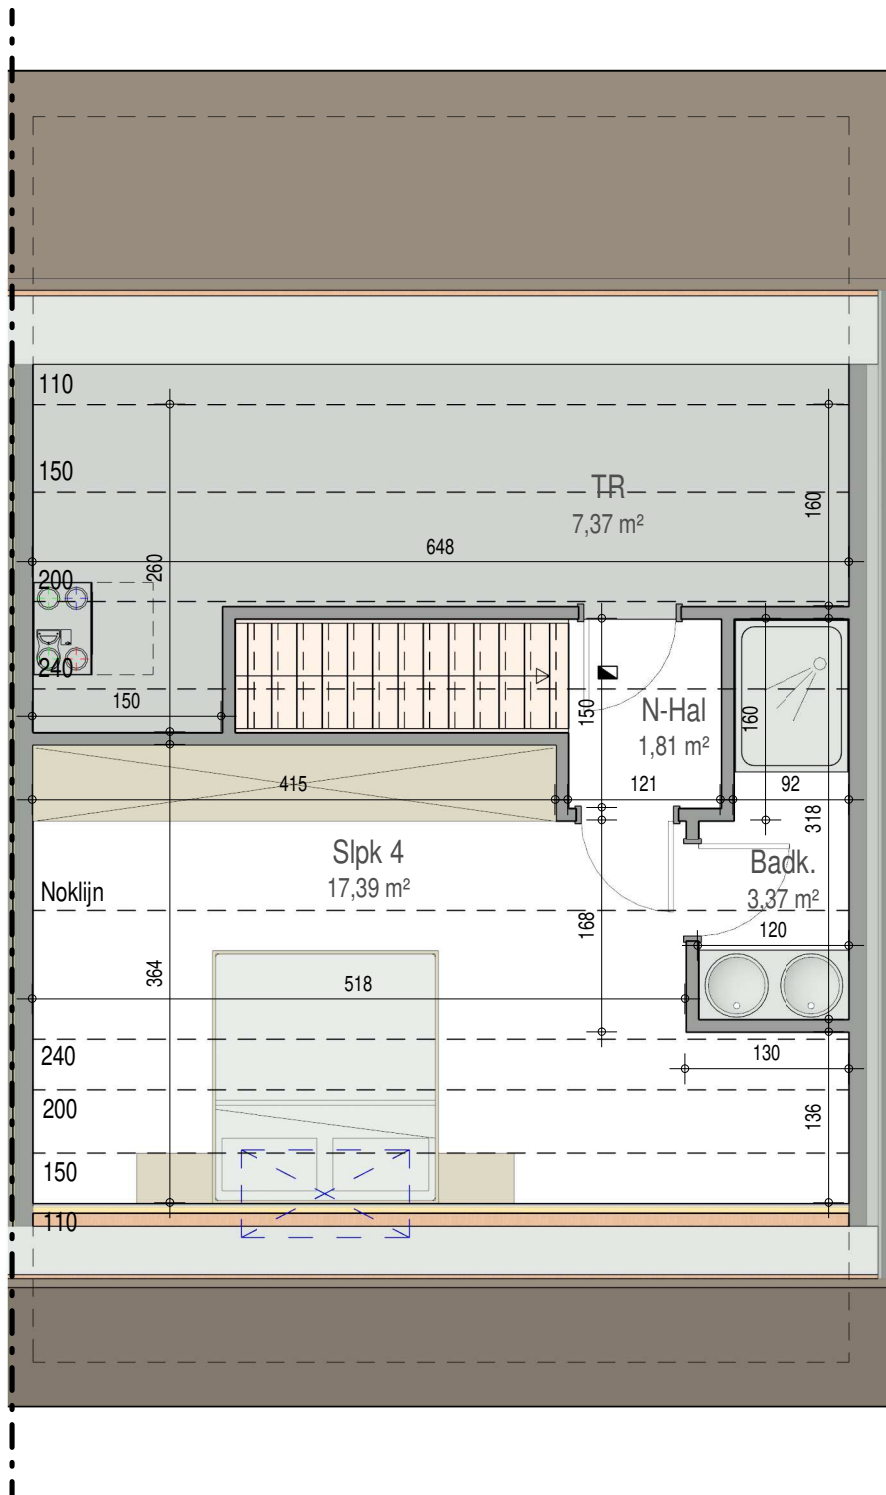

gelijkvloers

VK1705 - Presse 17-19 - 9550 Herzele - LOT009 - 11705009

Dit is geen contractueel document. Alle meubels, toestellen en vloerbekleding zijn illustratief. De maatvoering op de plannen geeft bij benadering de werkelijke afmetingen aan. Afwijkingen op de maatvoering in de uitvoering is mogelijk.

**bostoen**

verdieping 1

VK1705 - Presse 17-19 - 9550 Herzele - LOT009 - 11705009

Dit is geen contractueel document. Alle meubels, toestellen en vloerbekleding zijn illustratief.  
De maatvoering op de plannen geeft bij benadering de werkelijke afmetingen aan. Afwijkingen op de maatvoering in de uitvoering is mogelijk.

zolder

VK1705 - Presse 17-19 - 9550 Herzele - LOT009 - 11705009

Dit is geen contractueel document. Alle meubels, toestellen en vloerbekleding zijn illustratief. De maatvoering op de plannen geeft bij benadering de werkelijke afmetingen aan. Afwijkingen op de maatvoering in de uitvoering is mogelijk.