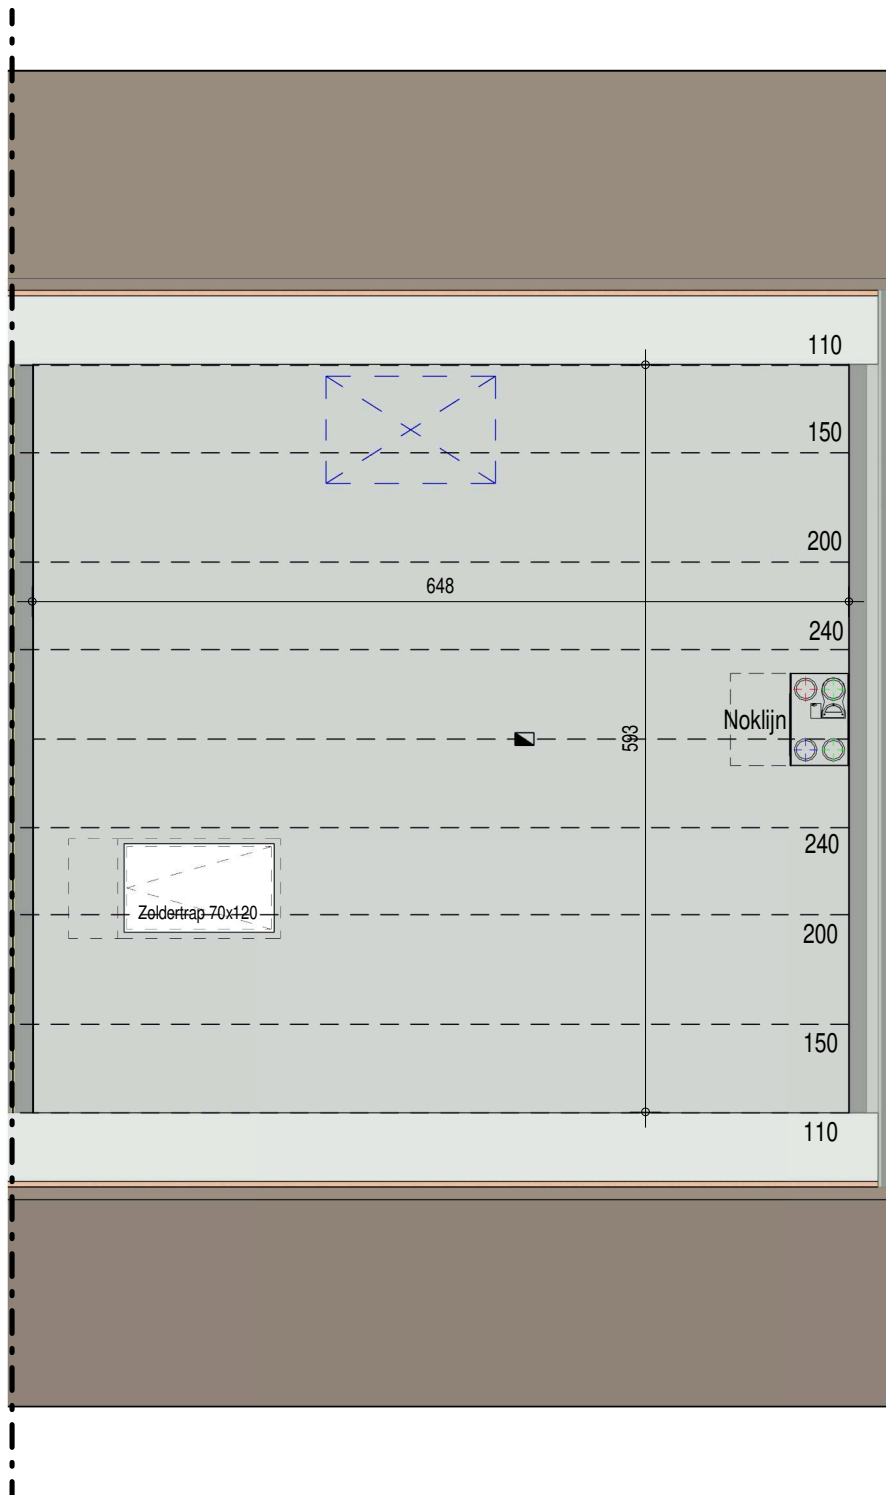

verdieping 1

VK1705 - Presse 21-23 - 9550 Herzele - LOT007 - 11705007

Dit is geen contractueel document. Alle meubels, toestellen en vloerbekleding zijn illustratief.  
De maatvoering op de plannen geeft bij benadering de werkelijke afmetingen aan. Afwijkingen op de maatvoering in de uitvoering is mogelijk.

zolder

VK1705 - Presse 21-23 - 9550 Herzele - LOT007 - 11705007

Dit is geen contractueel document. Alle meubels, toestellen en vloerbekleding zijn illustratief.  
De maatvoering op de plannen geeft bij benadering de werkelijke afmetingen aan. Afwijkingen op de maatvoering in de uitvoering is mogelijk.