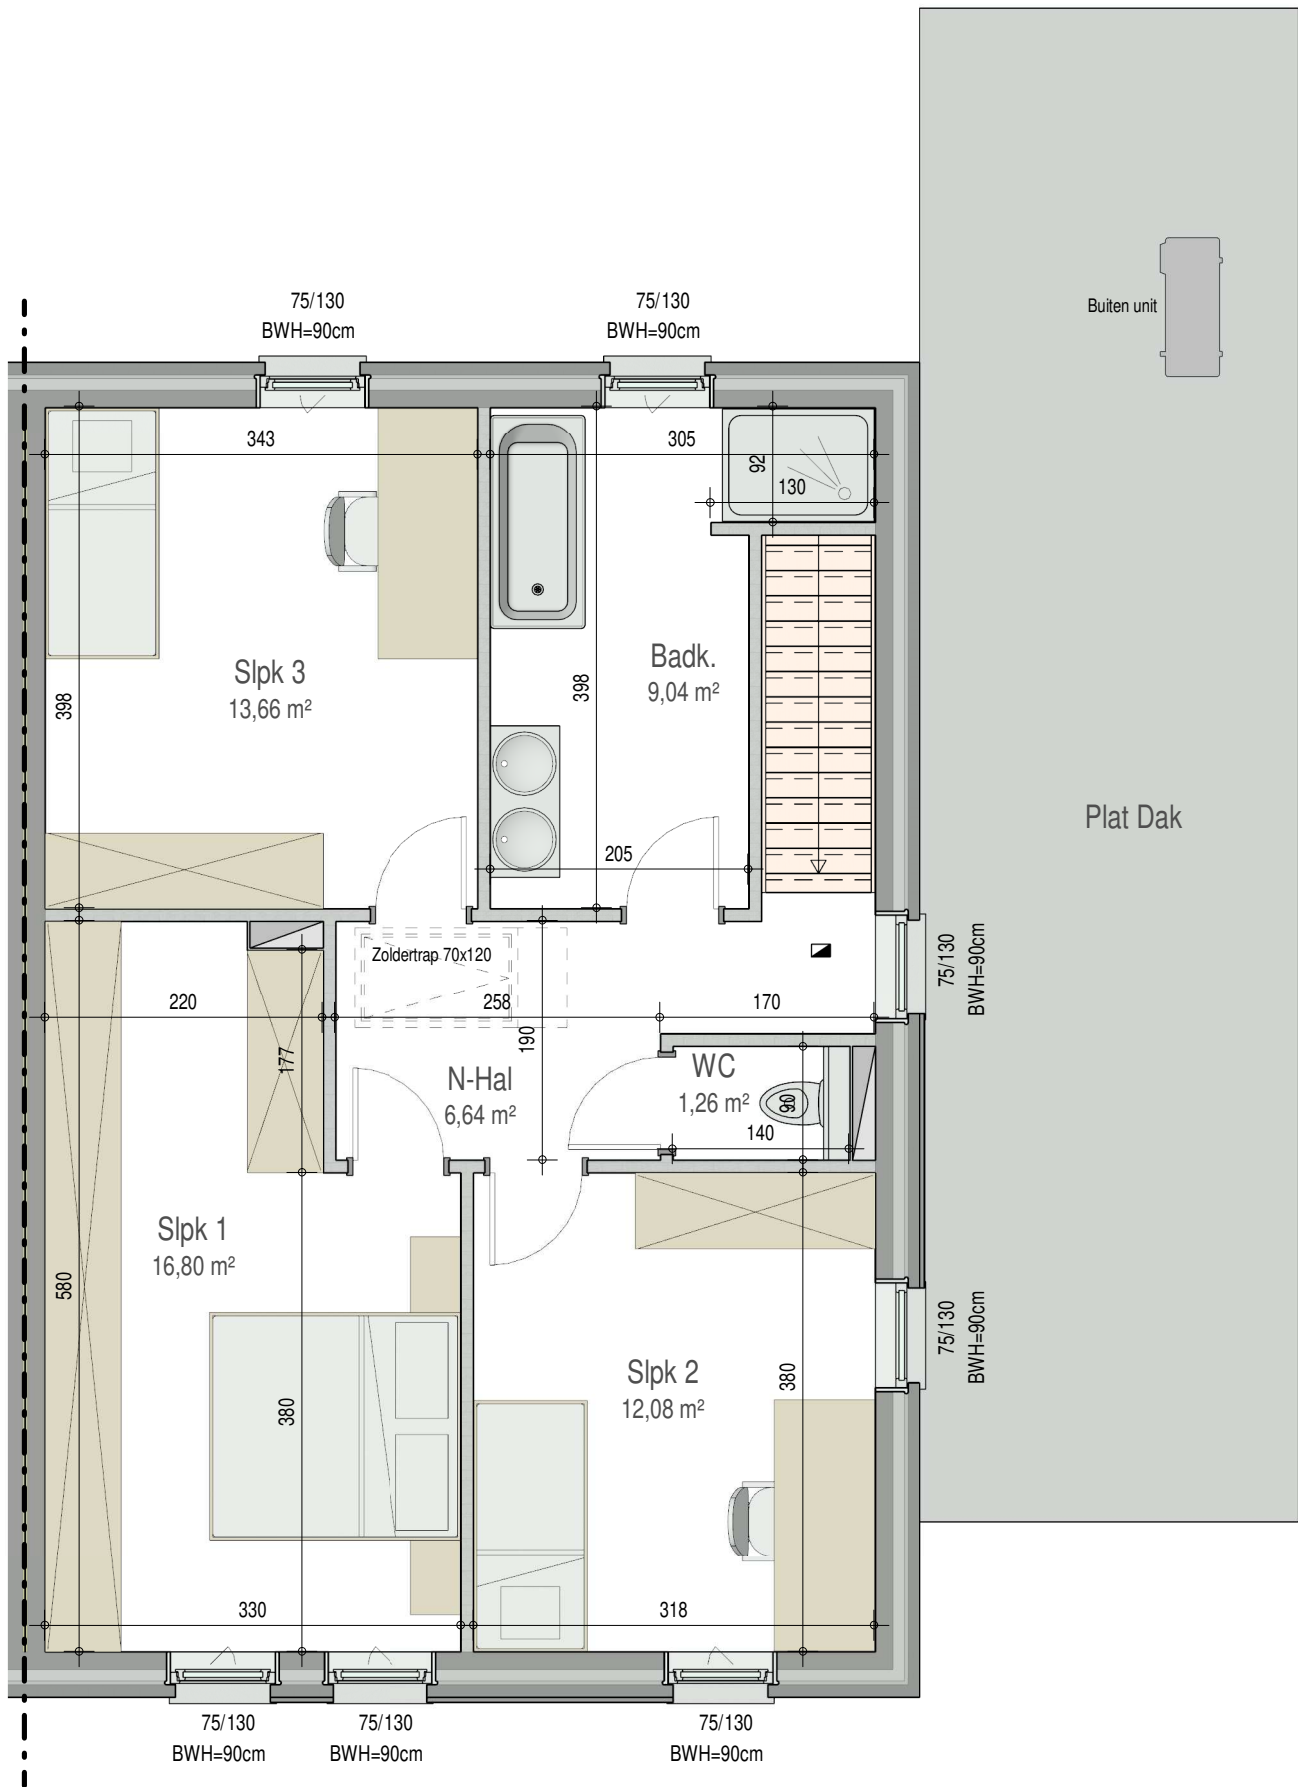

gelijkvloers

VK1705 - Presse 9-11 - 9550 Herzele - LOT006 - 11705006

Dit is geen contractueel document. Alle meubels, toestellen en vloerbekleding zijn illustratief. De maatvoering op de plannen geeft bij benadering de werkelijke afmetingen aan. Afwijkingen op de maatvoering in de uitvoering is mogelijk.

bostoen

verdieping 1

VK1705 - Presse 9-11 - 9550 Herzele - LOT006 - 11705006

Dit is geen contractueel document. Alle meubels, toestellen en vloerbekleding zijn illustratief.
De maatvoering op de plannen geeft bij benadering de werkelijke afmetingen aan. Afwijkingen op de maatvoering in de uitvoering is mogelijk.

bostoen

zolder

VK1705 - Presse 9-11 - 9550 Herzele - LOT006 - 11705006

Dit is geen contractueel document. Alle meubels, toestellen en vloerbekleding zijn illustratief.
De maatvoering op de plannen geeft bij benadering de werkelijke afmetingen aan. Afwijkingen op de maatvoering in de uitvoering is mogelijk.