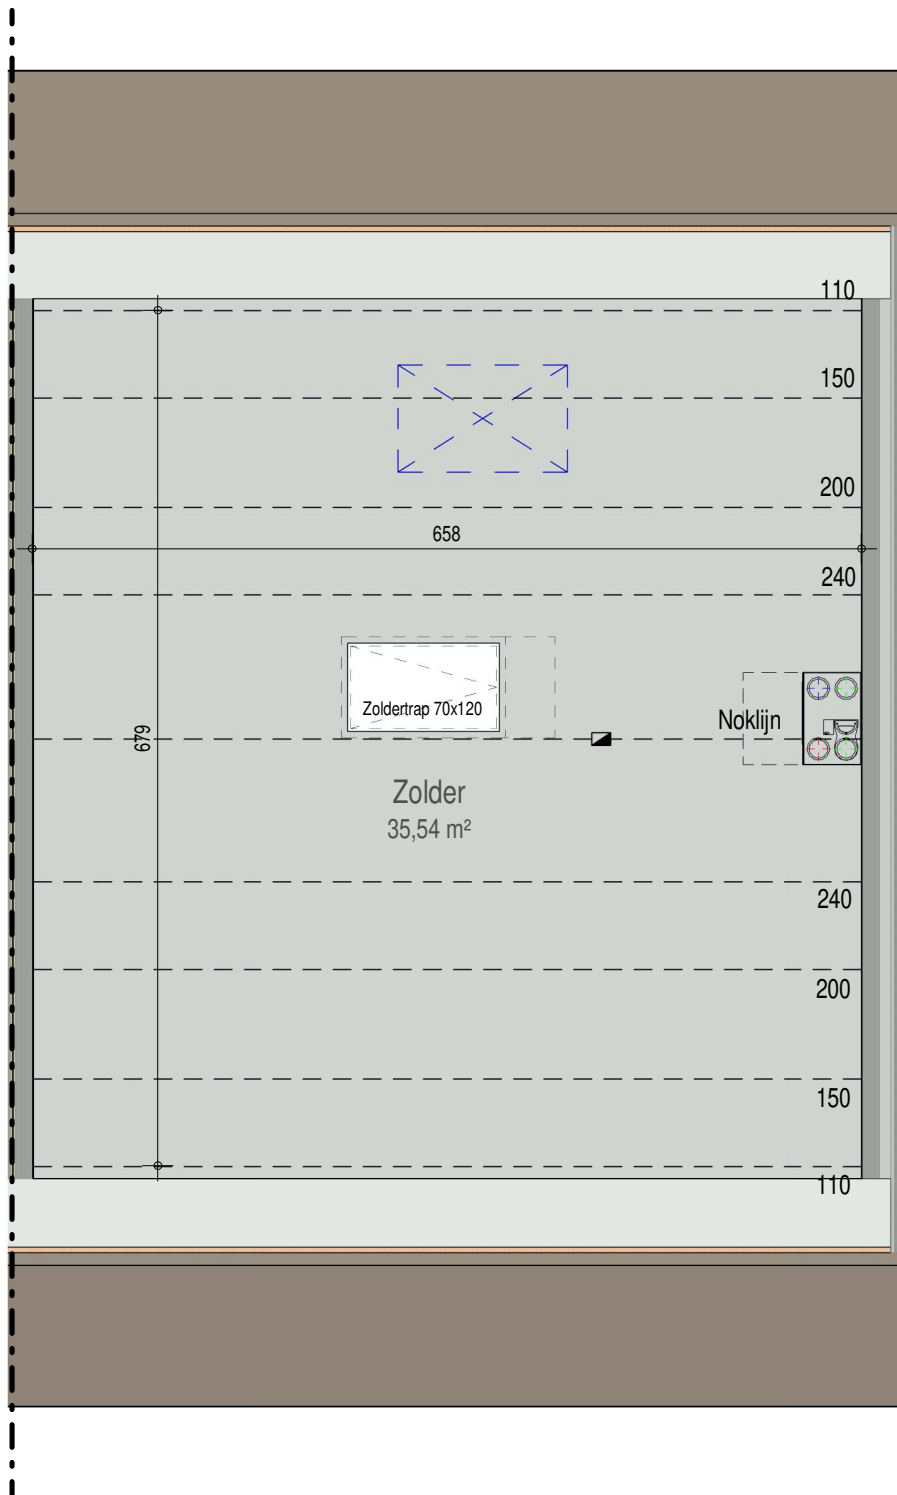

gelijkvloers

VK1705 - Presse 9-11 - 9550 Herzele - LOT006 - 11705006

Dit is geen contractueel document. Alle meubels, toestellen en vloerbekleding zijn illustratief. De maatvoering op de plannen geeft bij benadering de werkelijke afmetingen aan. Afwijkingen op de maatvoering in de uitvoering is mogelijk.

bostoen

verdieping 1

VK1705 - Presse 9-11 - 9550 Herzele - LOT006 - 11705006

Dit is geen contractueel document. Alle meubels, toestellen en vloerbekleding zijn illustratief.
De maatvoering op de plannen geeft bij benadering de werkelijke afmetingen aan. Afwijkingen op de maatvoering in de uitvoering is mogelijk.

bostoen

zolder

VK1705 - Presse 9-11 - 9550 Herzele - LOT006 - 11705006

Dit is geen contractueel document. Alle meubels, toestellen en vloerbekleding zijn illustratief.
De maatvoering op de plannen geeft bij benadering de werkelijke afmetingen aan. Afwijkingen op de maatvoering in de uitvoering is mogelijk.