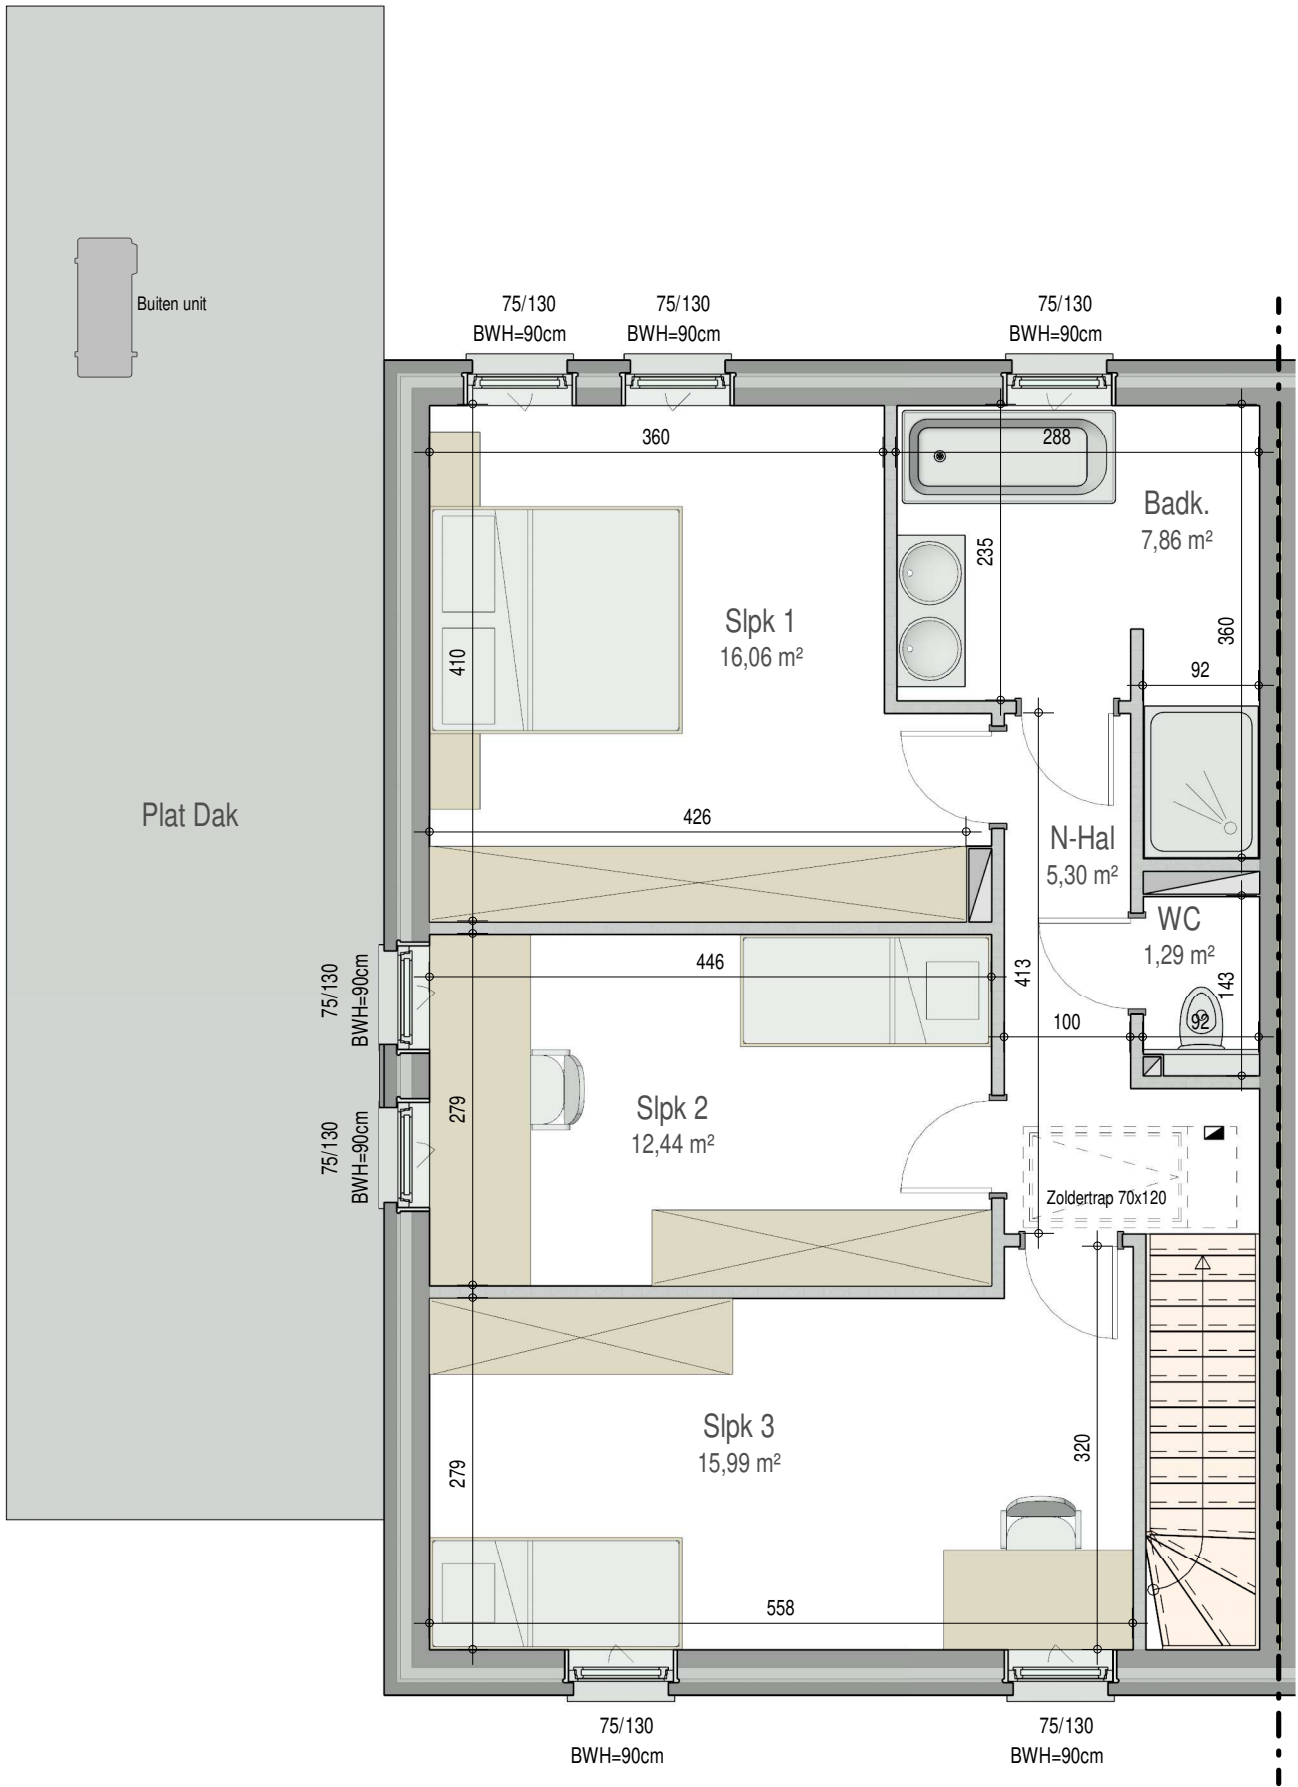

gelijkvloers

VK1705 - Presse 9-11 - 9550 Herzele - LOT005 - 11705005

Dit is geen contractueel document. Alle meubels, toestellen en vloerbekleding zijn illustratief. De maatvoering op de plannen geeft bij benadering de werkelijke afmetingen aan. Afwijkingen op de maatvoering in de uitvoering is mogelijk.

bostoen

verdieping 1

VK1705 - Presse 9-11 - 9550 Herzele - LOT005 - 11705005

Dit is geen contractueel document. Alle meubels, toestellen en vloerbekleding zijn illustratief.
De maatvoering op de plannen geeft bij benadering de werkelijke afmetingen aan. Afwijkingen op de maatvoering in de uitvoering is mogelijk.

bostoen

zolder

VK1705 - Presse 9-11 - 9550 Herzele - LOT005 - 11705005

Dit is geen contractueel document. Alle meubels, toestellen en vloerbekleding zijn illustratief. De maatvoering op de plannen geeft bij benadering de werkelijke afmetingen aan. Afwijkingen op de maatvoering in de uitvoering is mogelijk.