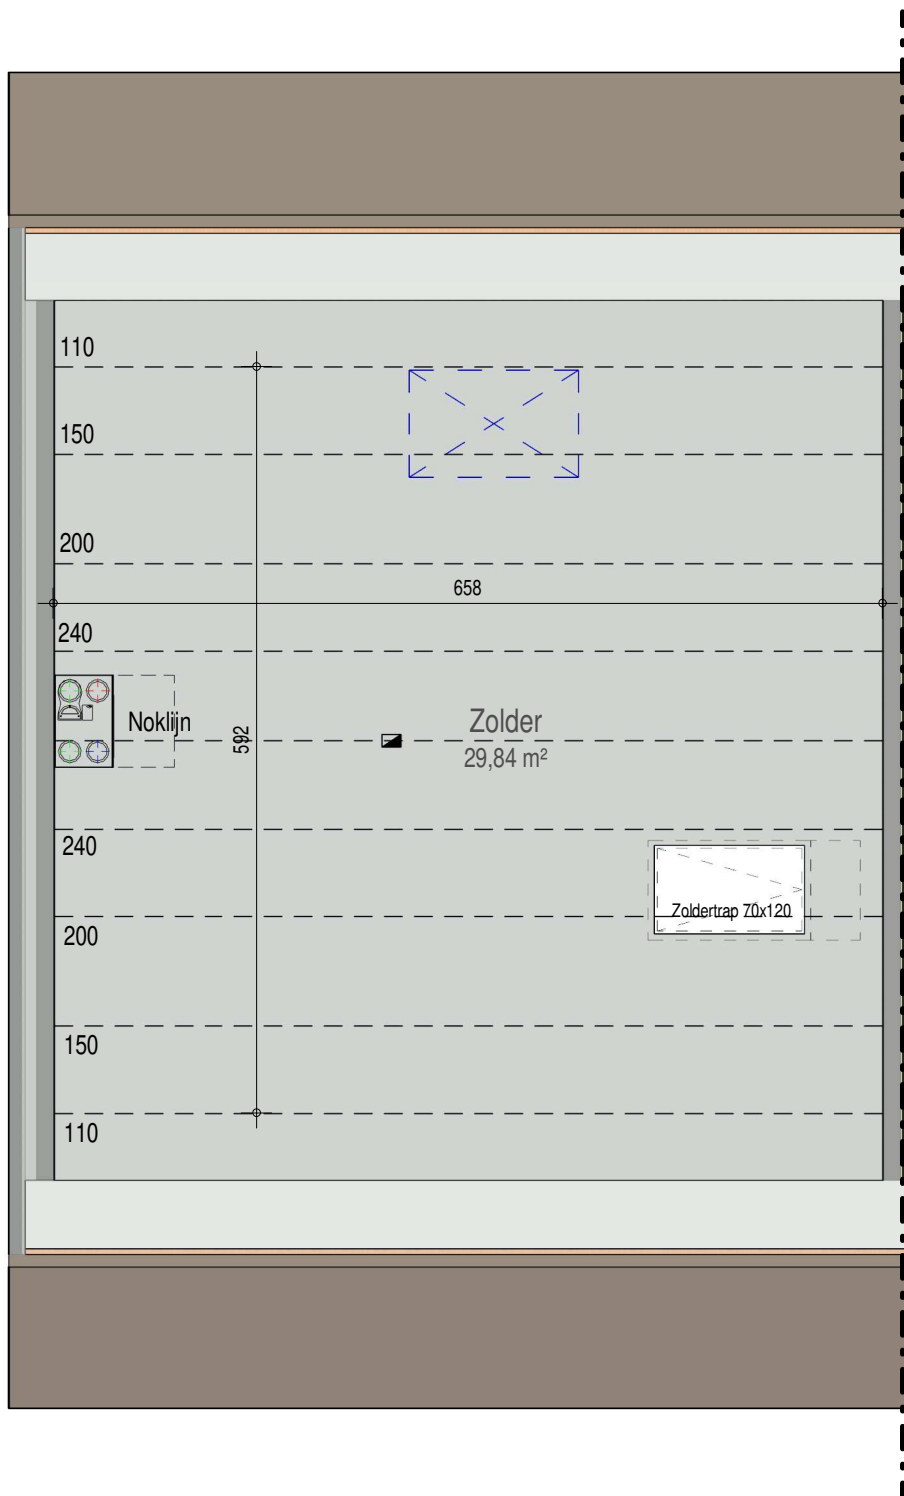

gelijkvloers

VK1705 - Presse 9-11 - 9550 Herzele - LOT005 - 11705005

Dit is geen contractueel document. Alle meubels, toestellen en vloerbekleding zijn illustratief. De maatvoering op de plannen geeft bij benadering de werkelijke afmetingen aan. Afwijkingen op de maatvoering in de uitvoering is mogelijk.

bostoen

verdieping 1

VK1705 - Presse 9-11 - 9550 Herzele - LOT005 - 11705005

Dit is geen contractueel document. Alle meubels, toestellen en vloerbekleding zijn illustratief.
De maatvoering op de plannen geeft bij benadering de werkelijke afmetingen aan. Afwijkingen op de maatvoering in de uitvoering is mogelijk.

bostoen

zolder

VK1705 - Presse 9-11 - 9550 Herzele - LOT005 - 11705005

Dit is geen contractueel document. Alle meubels, toestellen en vloerbekleding zijn illustratief. De maatvoering op de plannen geeft bij benadering de werkelijke afmetingen aan. Afwijkingen op de maatvoering in de uitvoering is mogelijk.