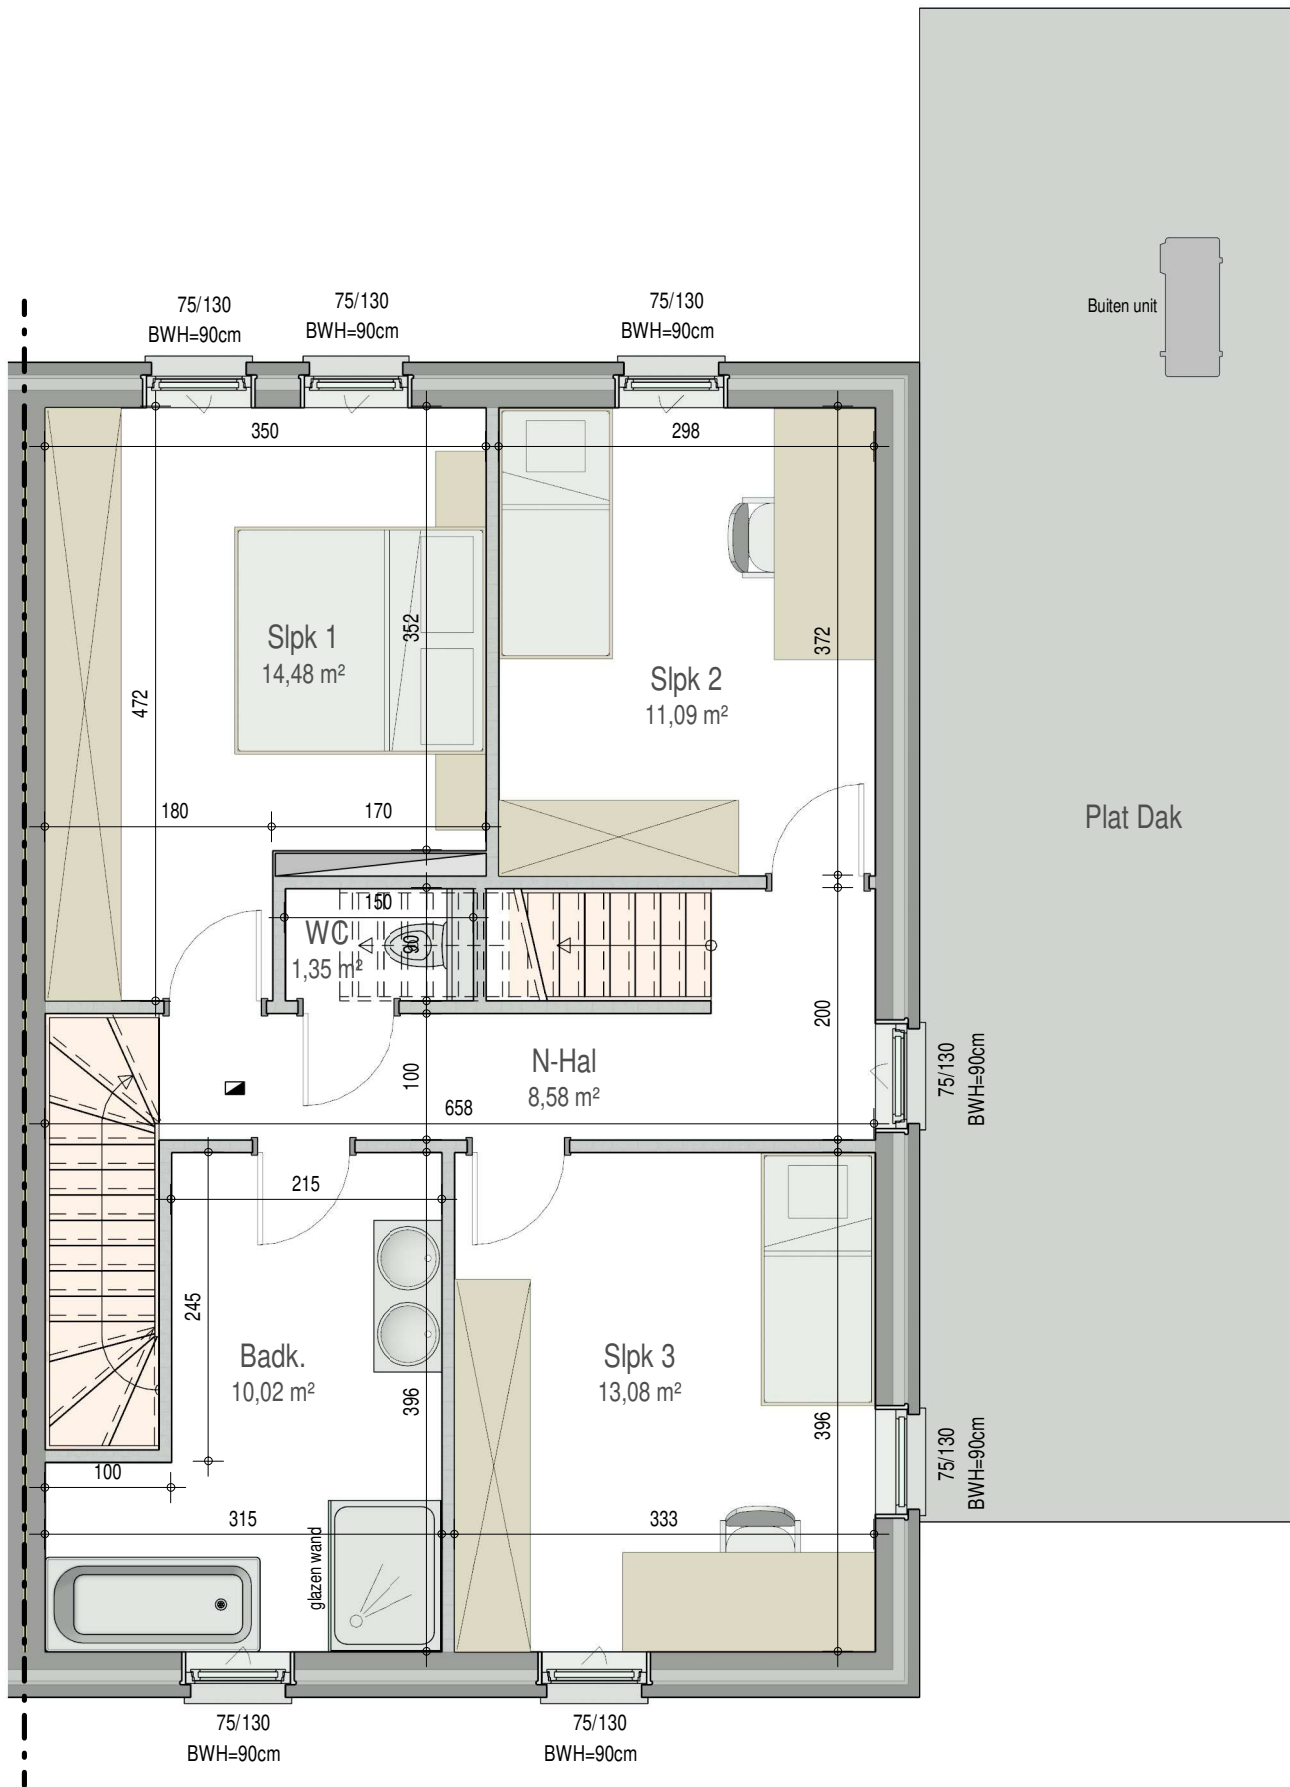

gelijkvloers

VK1705 - Presse 5-7 - 9550 Herzele - LOT004 - 11705004

Dit is geen contractueel document. Alle meubels, toestellen en vloerbekleding zijn illustratief. De maatvoering op de plannen geeft bij benadering de werkelijke afmetingen aan. Afwijkingen op de maatvoering in de uitvoering is mogelijk.

**bostoen**

verdieping 1

VK1705 - Presse 5-7 - 9550 Herzele - LOT004 - 11705004

Dit is geen contractueel document. Alle meubels, toestellen en vloerbekleding zijn illustratief.  
De maatvoering op de plannen geeft bij benadering de werkelijke afmetingen aan. Afwijkingen op de maatvoering in de uitvoering is mogelijk.