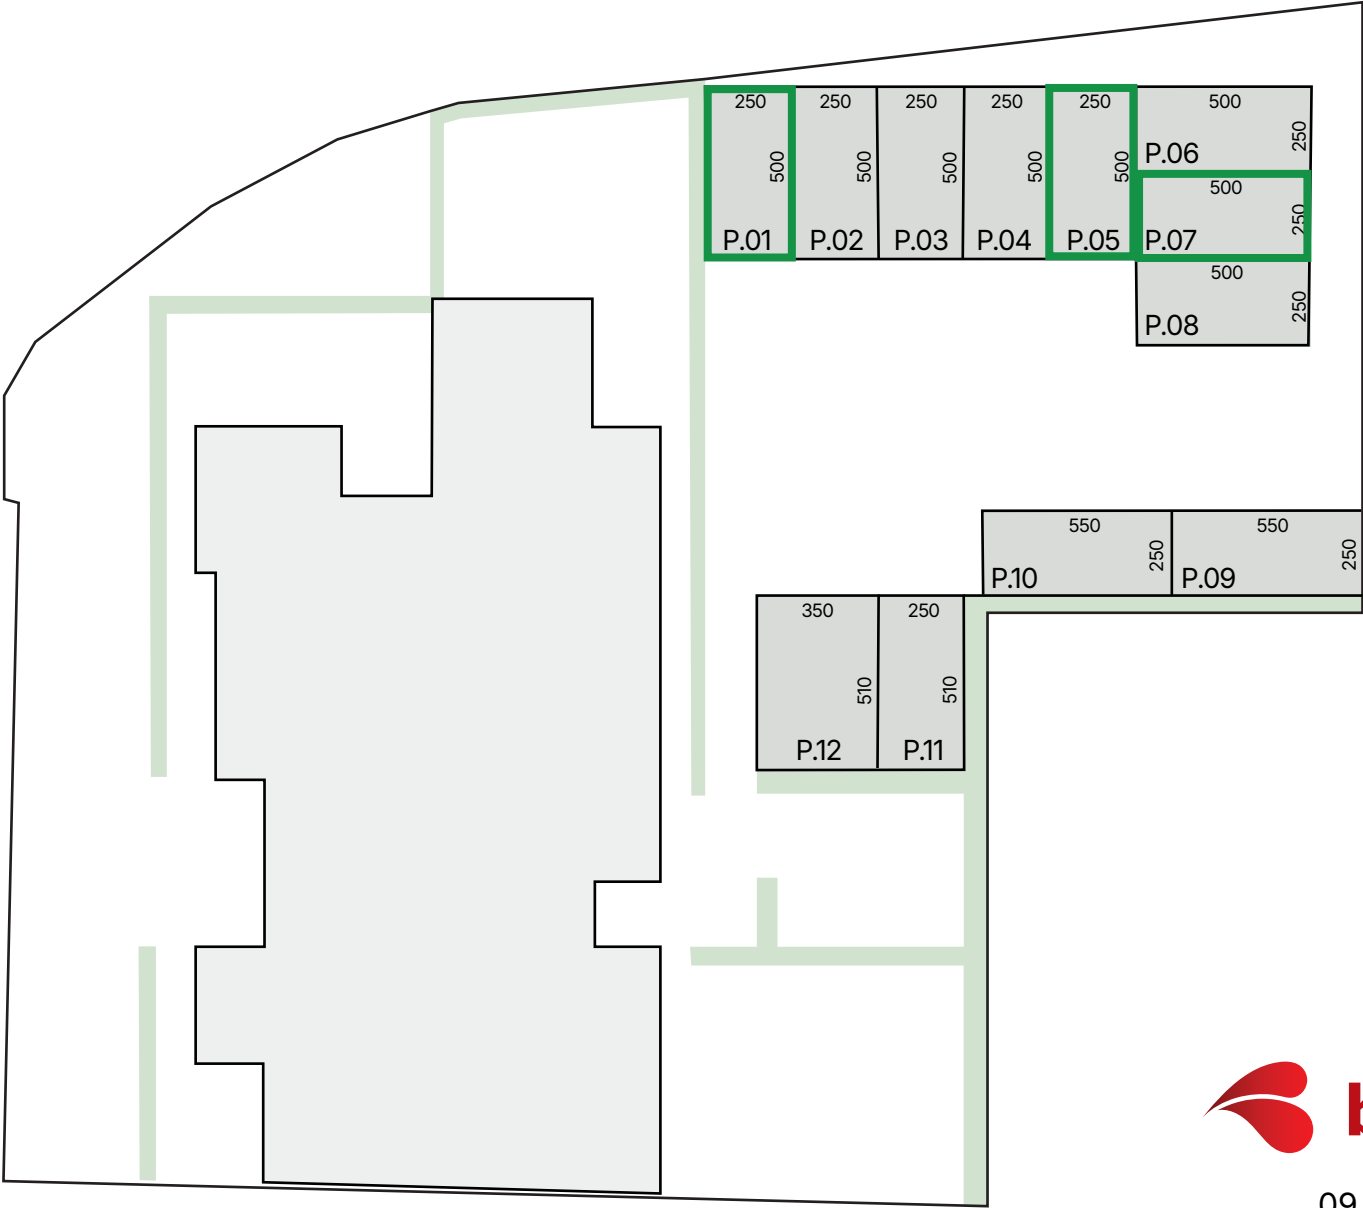

# Staanplaatsen Wielsbeke VK1442

Rijksweg-Heirweg, 8710 Wielsbeke

09 216 16 16

Bij Bostoën bouwen we niet zomaar huizen, wij creëren jouw thuis.

Dat ene nest waar je volledig jezelf kan zijn.

Van A tot Z voor jou gerealiseerd, telkens met respect voor mens en natuur.