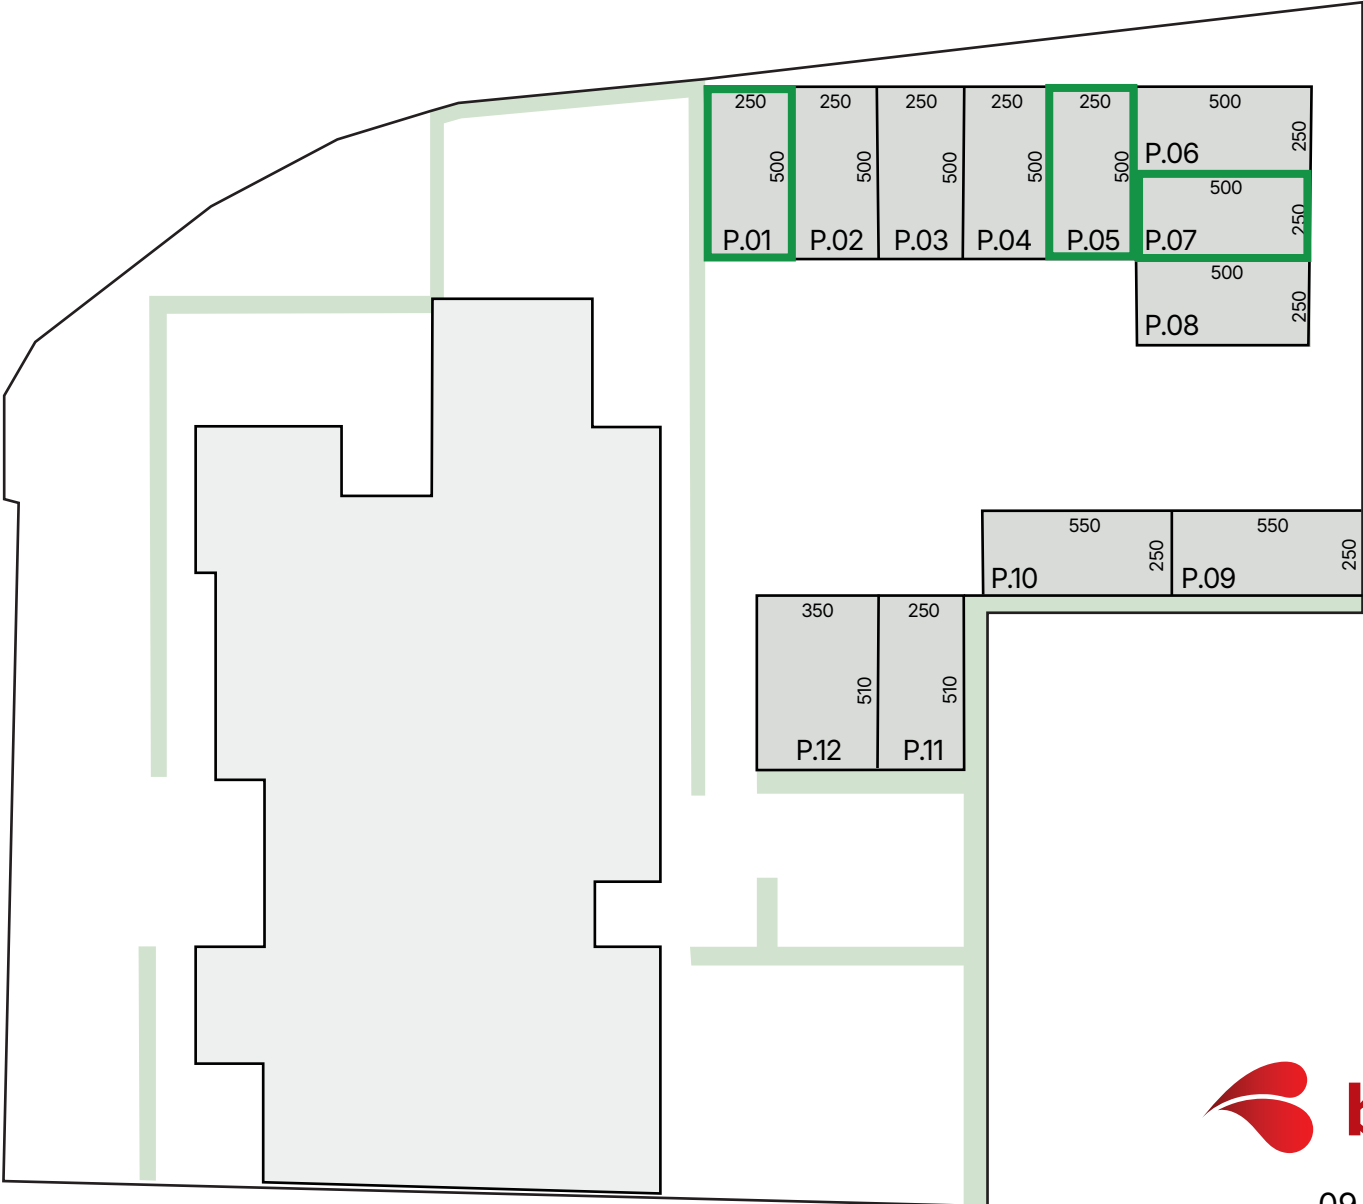

Staanplaatsen Wielsbeke VK1442

Rijksweg-Heirweg, 8710 Wielsbeke

09 216 16 16

Bij Bostoën bouwen we niet zomaar huizen, wij creëren jouw thuis.

Dat ene nest waar je volledig jezelf kan zijn.

Van A tot Z voor jou gerealiseerd, telkens met respect voor mens en natuur.