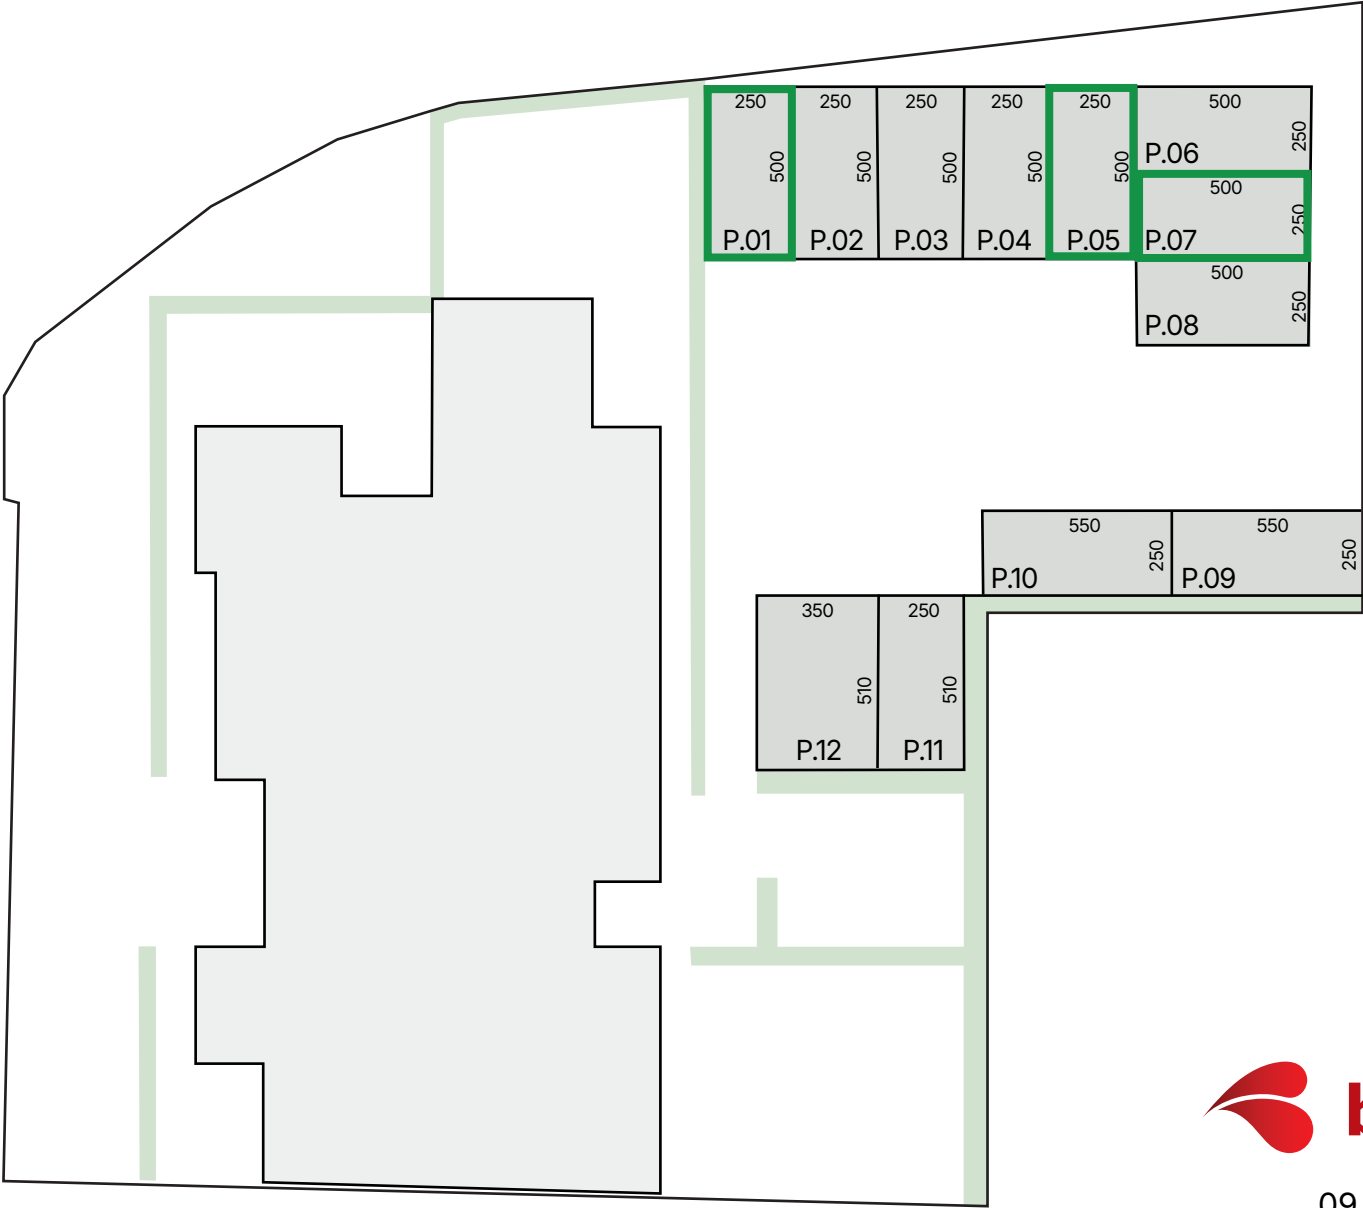

Staanplaatsen Wielsbeke VK1442

Rijksweg-Heirweg, 8710 Wielsbeke

09 216 16 16

Bij Bostoën bouwen we niet zomaar huizen, wij creëren jouw thuis.

Dat ene nest waar je volledig jezelf kan zijn.

Van A tot Z voor jou gerealiseerd, telkens met respect voor mens en natuur.