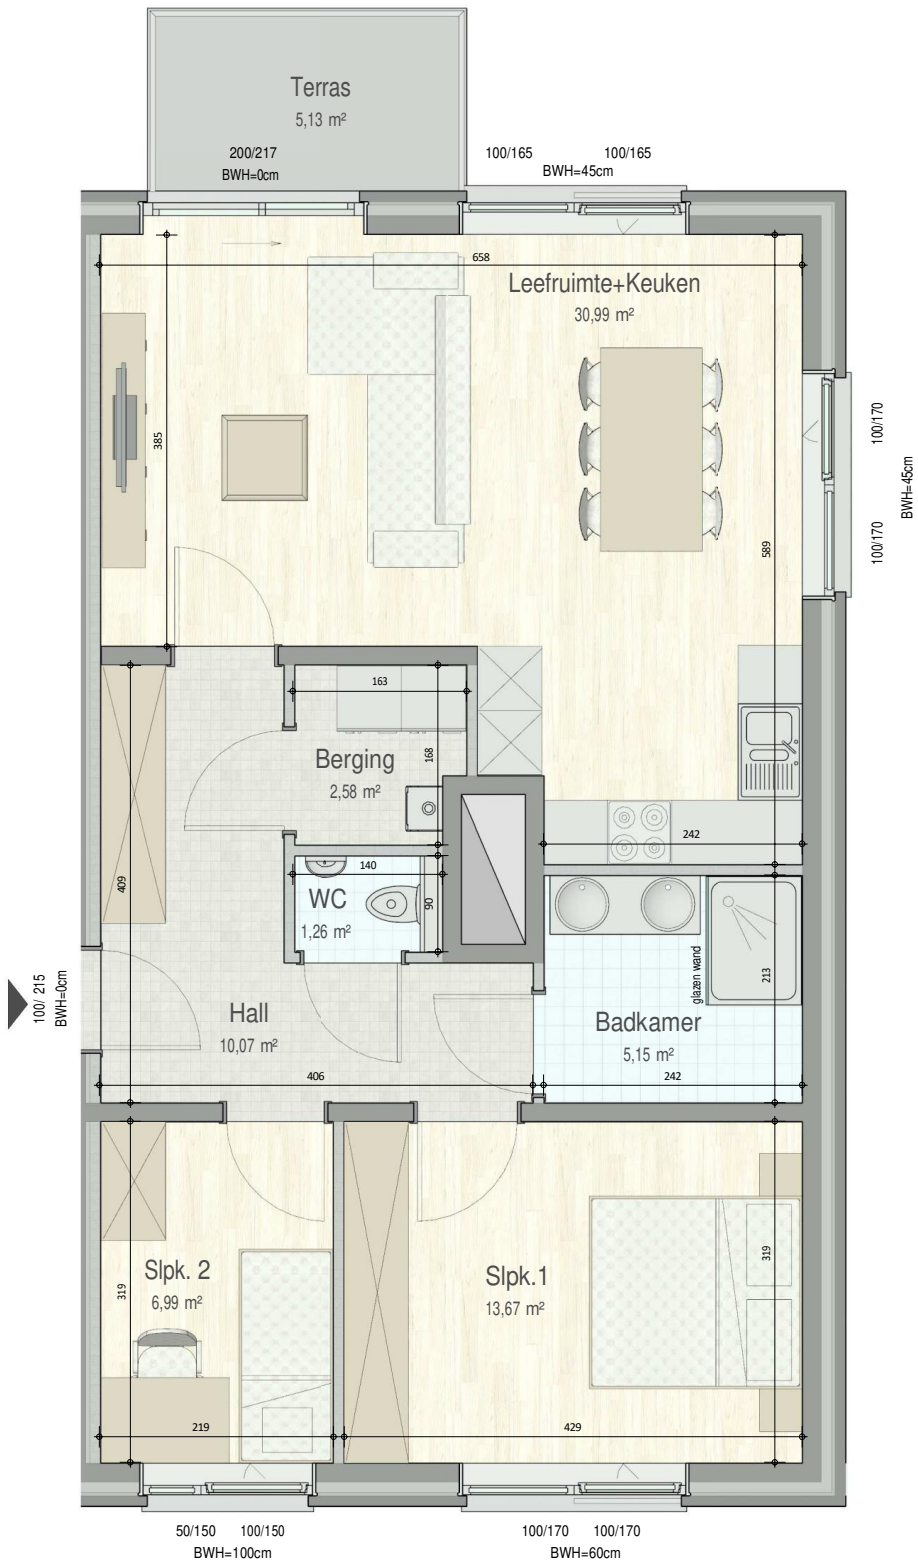

Residentie 't Kaaiken 4 | 9900 EEKLO

Résidence Kaaiken - D106

VERDIEPING +1 - app. 70161411

D1.6
70161411

opp.: 87.75m² + opp. terras: 5.13m²
appartement: 2 slaapkamers

N

1M