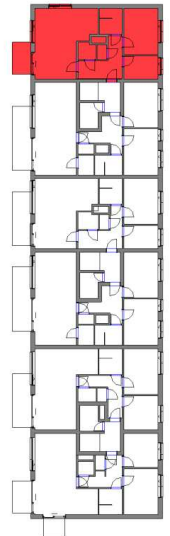

Residentie 't Kaaiken 4 | 9900 EEKLO

Résidence Kaaiken - D106

VERDIEPING +1 - app. 70161411

D1.6
70161411

opp.: 87.75m² + opp. terras: 5.13m²
appartement: 2 slaapkamers

N

1M