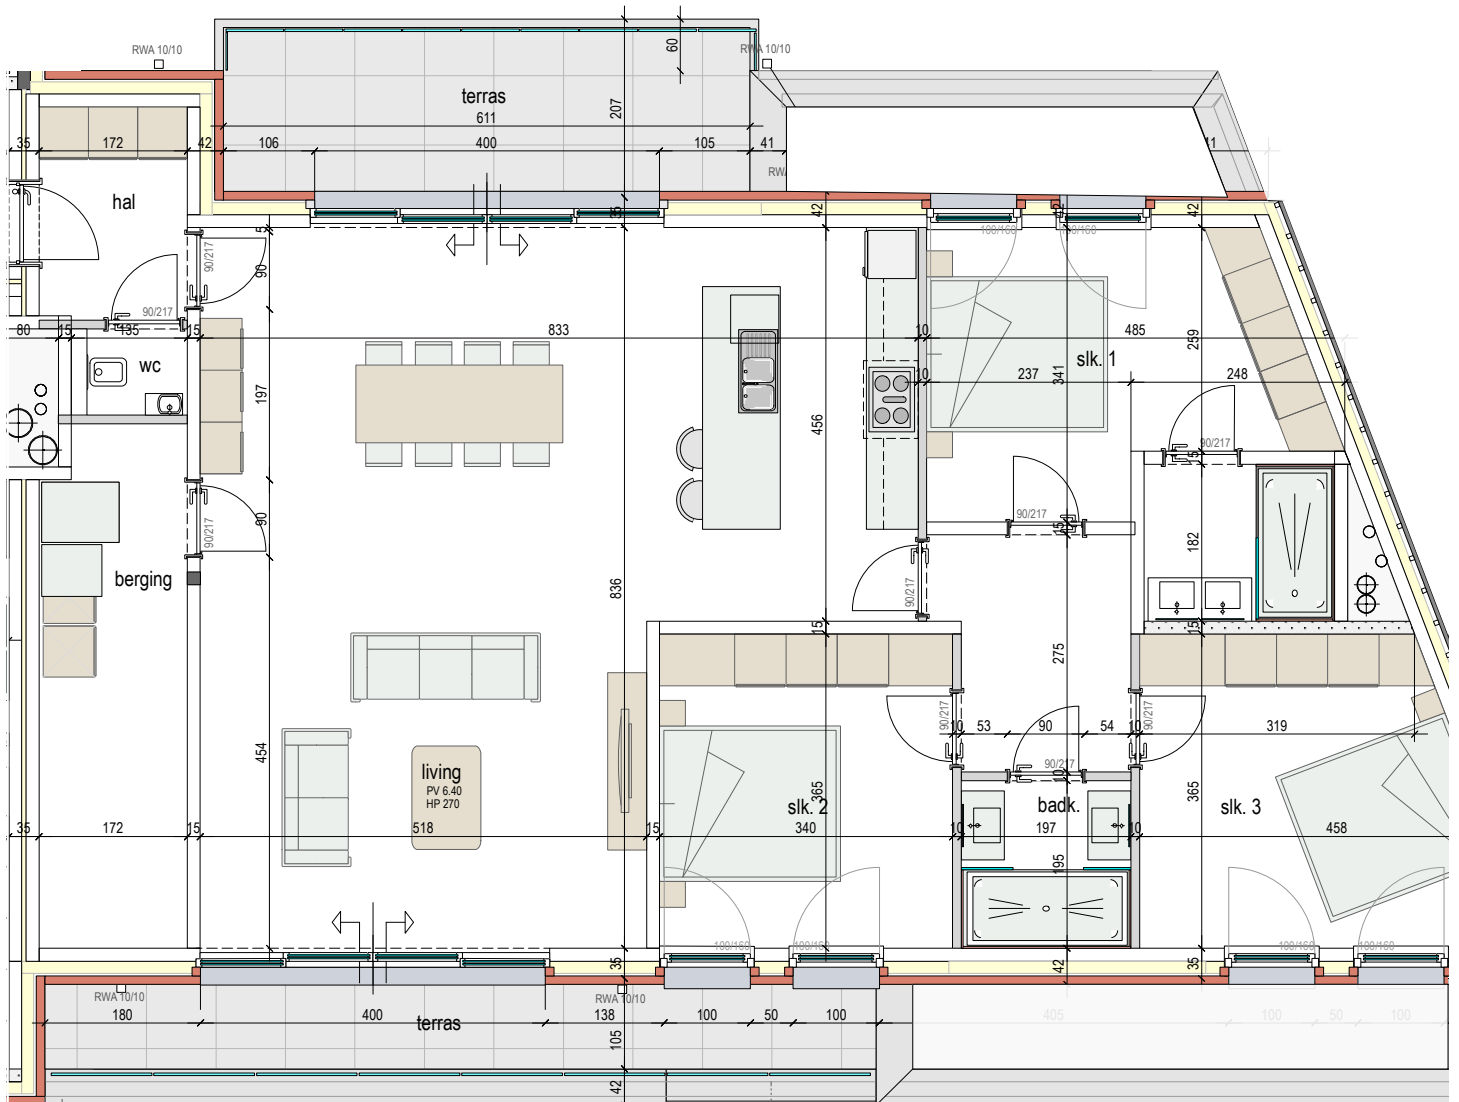

Firlefijn-B204

■ VERDIEPING 2

B204
72289315

Opp: 150m² + 25m² terras
 3 slaapkamers

Dit is geen contractueel document. Alle meubels, toestellen en vloerbekleding zijn illustratief. De maatvoering op de plannen geeft bij benadering de werkelijke afmetingen aan. Afwijkingen op de maatvoering in de uitvoering is mogelijk.