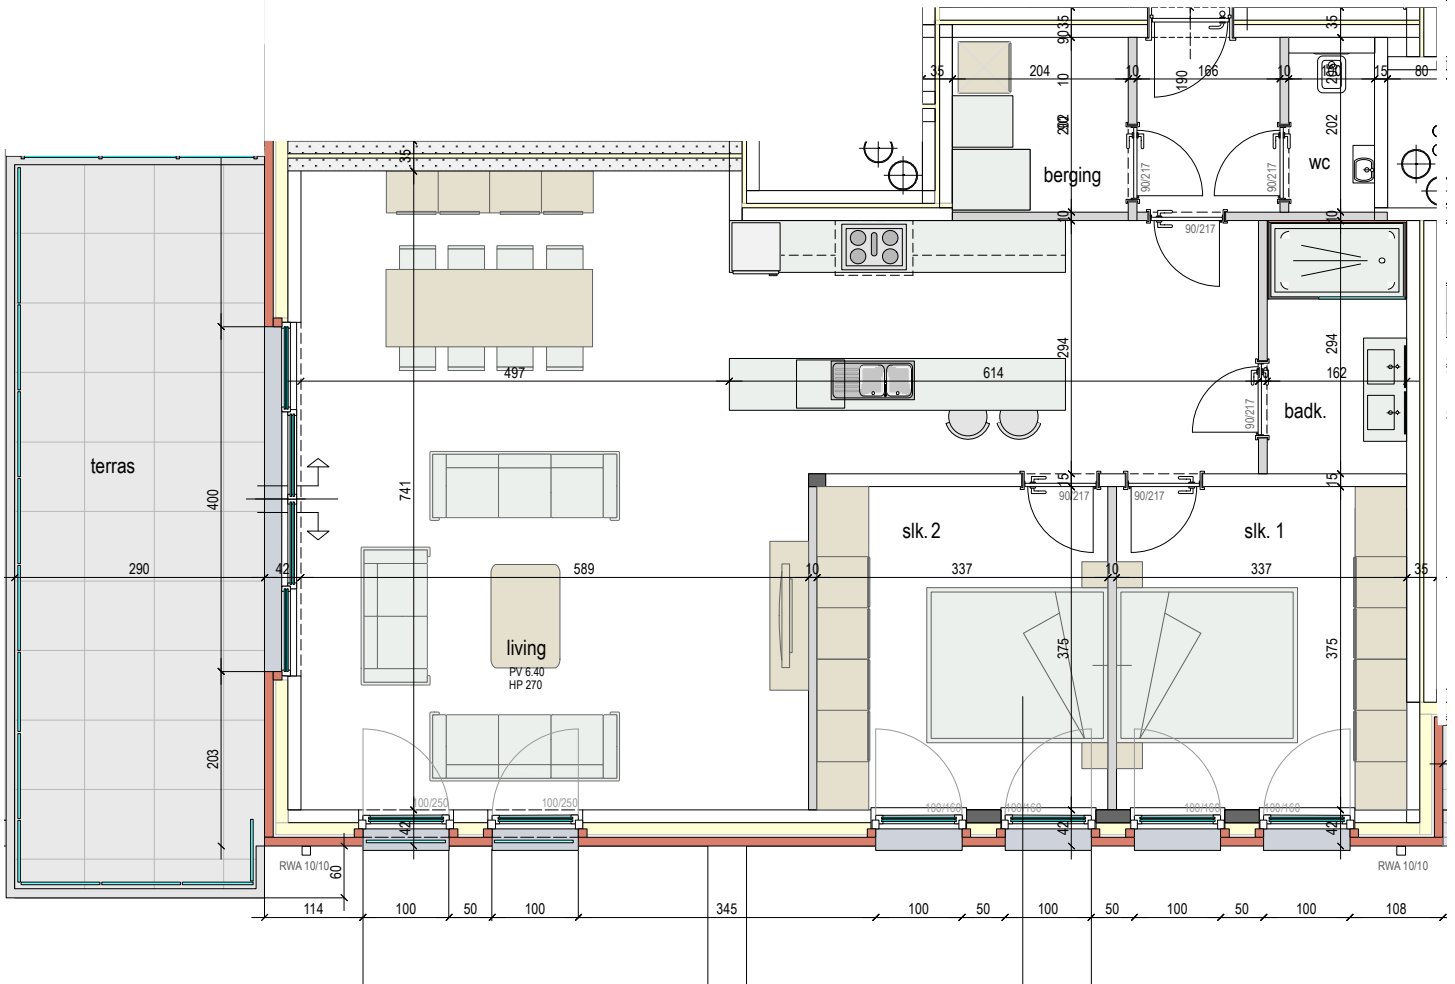

Firlefijn-B203

■ VERDIEPING 2

**B203**  
**72289314**

Opp: 116m<sup>2</sup> + 24m<sup>2</sup> terras  
 2 slaapkamers

Dit is geen contractueel document. Alle meubels, toestellen en vloerbekleding zijn illustratief. De maatvoering op de plannen geeft bij benadering de werkelijke afmetingen aan. Afwijkingen op de maatvoering in de uitvoering is mogelijk.