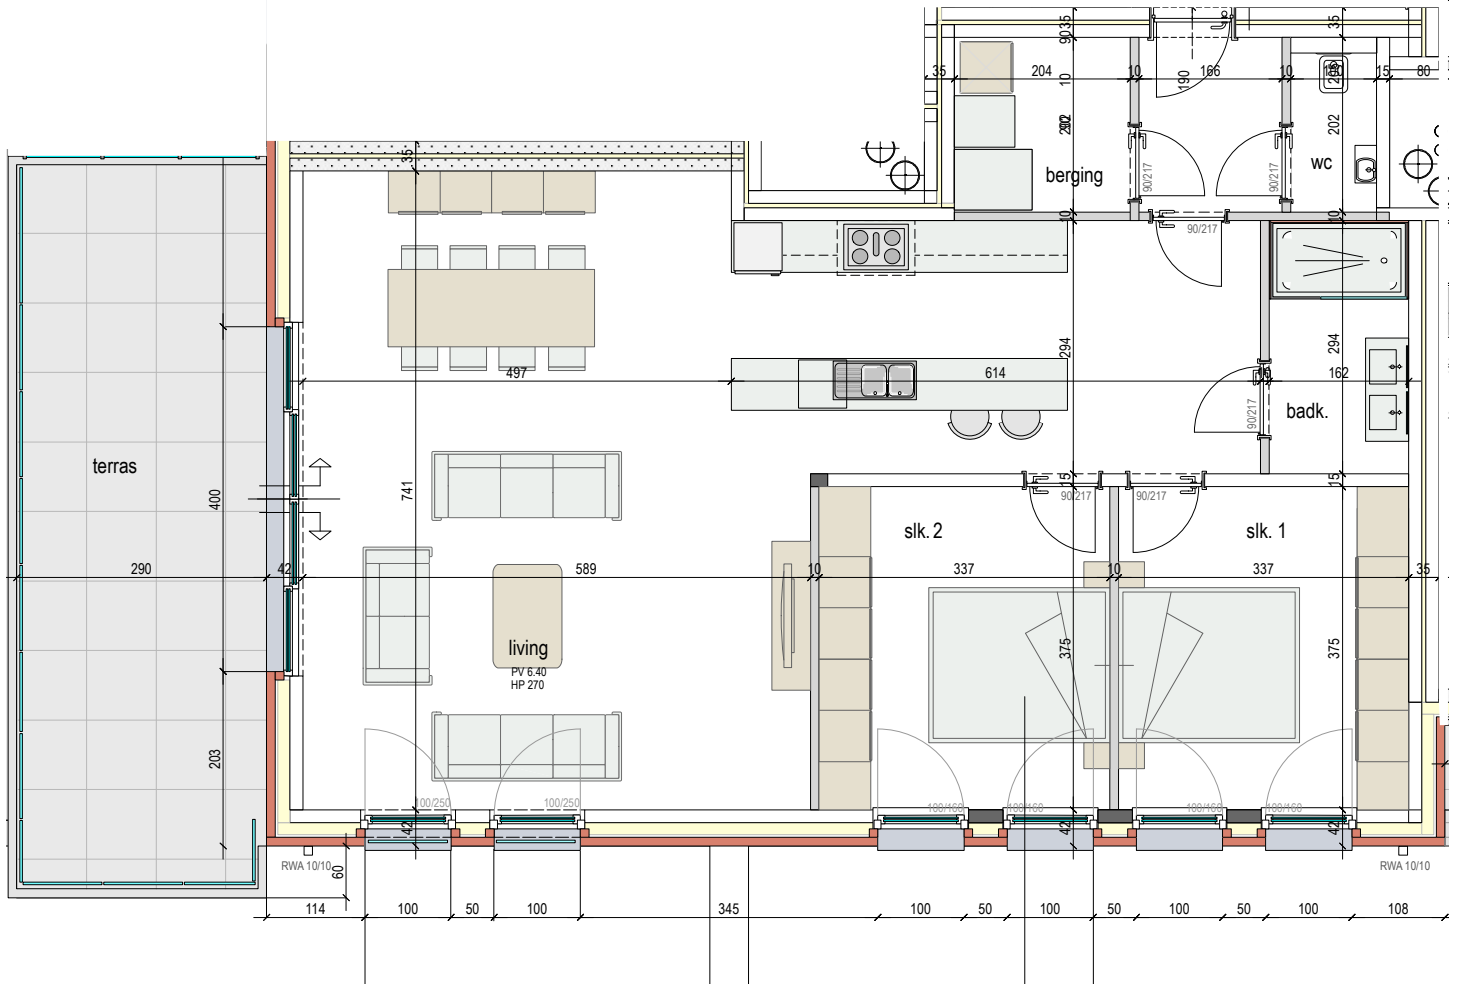

■ VERDIEPING 2

B203
72289314

Opp: 116m² + 24m² terras
 2 slaapkamers

Dit is geen contractueel document. Alle meubels, toestellen en vloerbekleding zijn illustratief. De maatvoering op de plannen geeft bij benadering de werkelijke afmetingen aan. Afwijkingen op de maatvoering in de uitvoering is mogelijk.