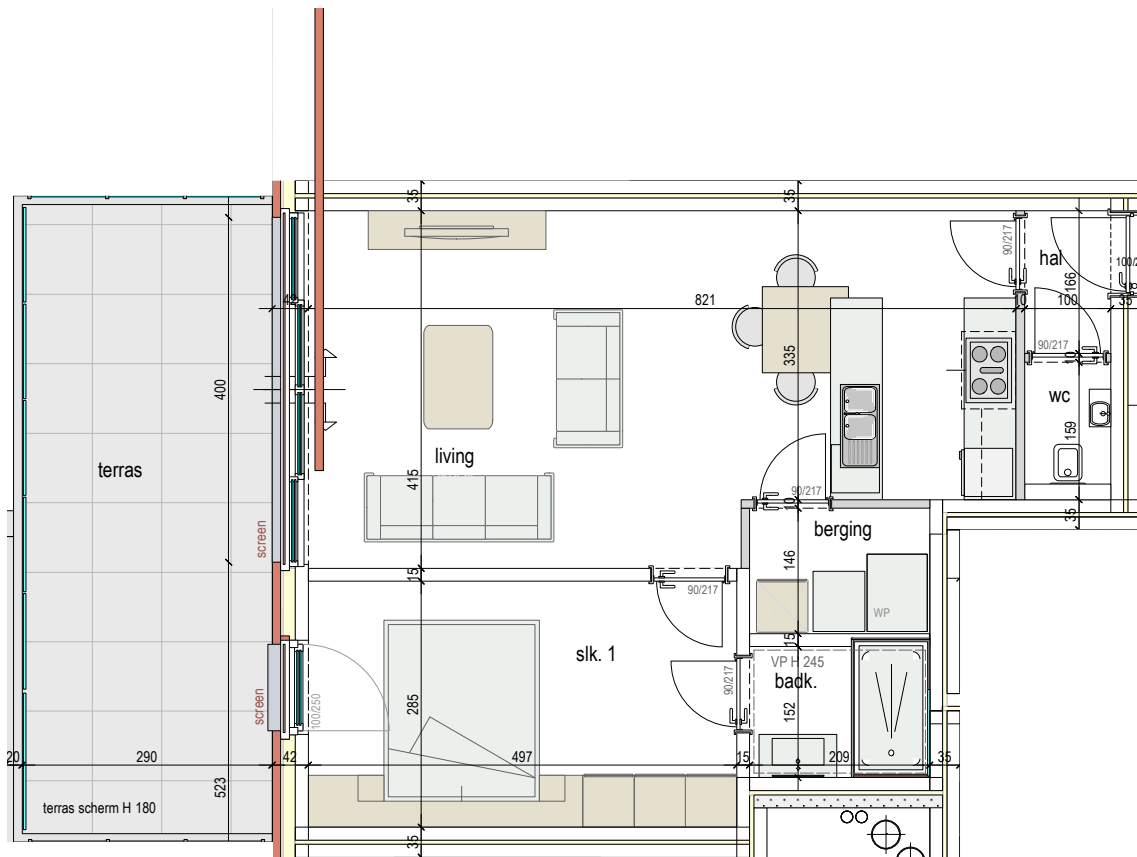

Firlefijn-B202

■ VERDIEPING 2

B202
72289313

Opp: 67m² + 20m² terras
1 slaapkamer

Dit is geen contractueel document. Alle meubels, toestellen en vloerbekleding zijn illustratief. De maatvoering op de plannen geeft bij benadering de werkelijke afmetingen aan. Afwijkingen op de maatvoering in de uitvoering is mogelijk.