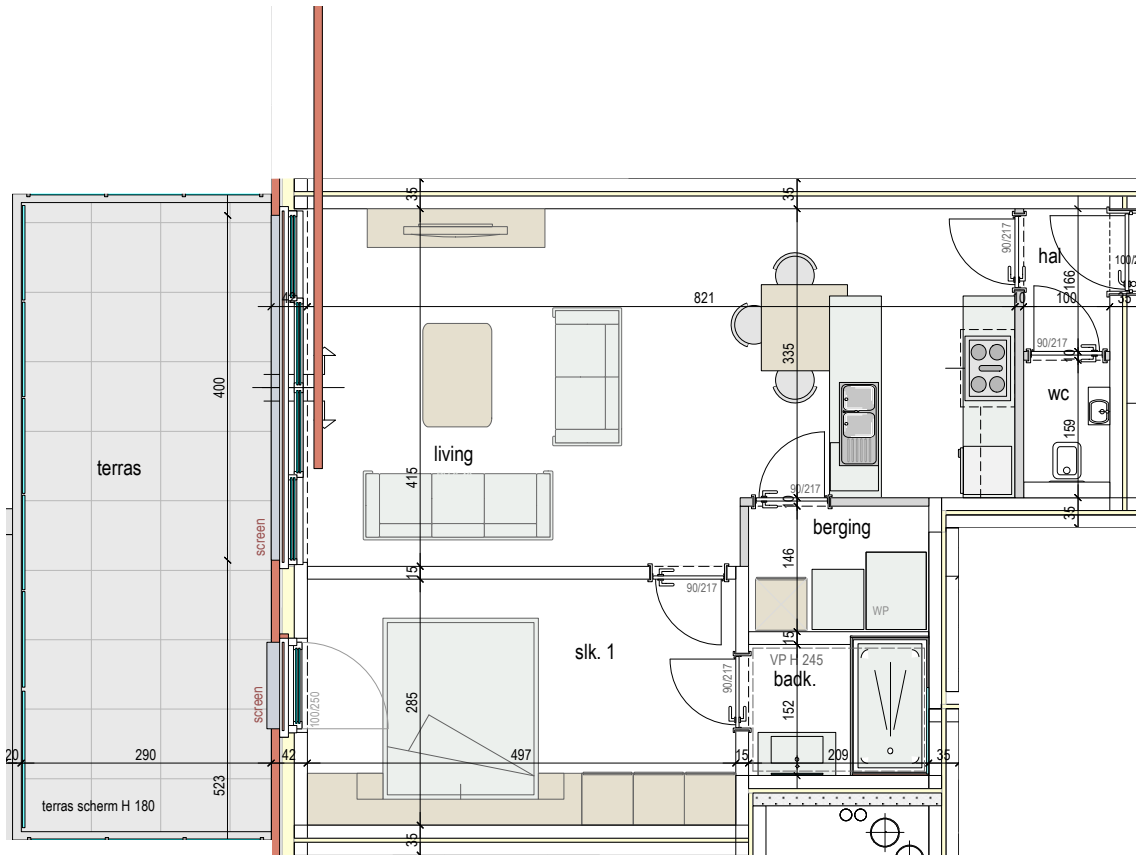

Firlefijn-B202

■ VERDIEPING 2

B202
72289313

Opp: 67m² + 20m² terras
1 slaapkamer

Dit is geen contractueel document. Alle meubels, toestellen en vloerbekleding zijn illustratief. De maatvoering op de plannen geeft bij benadering de werkelijke afmetingen aan. Afwijkingen op de maatvoering in de uitvoering is mogelijk.