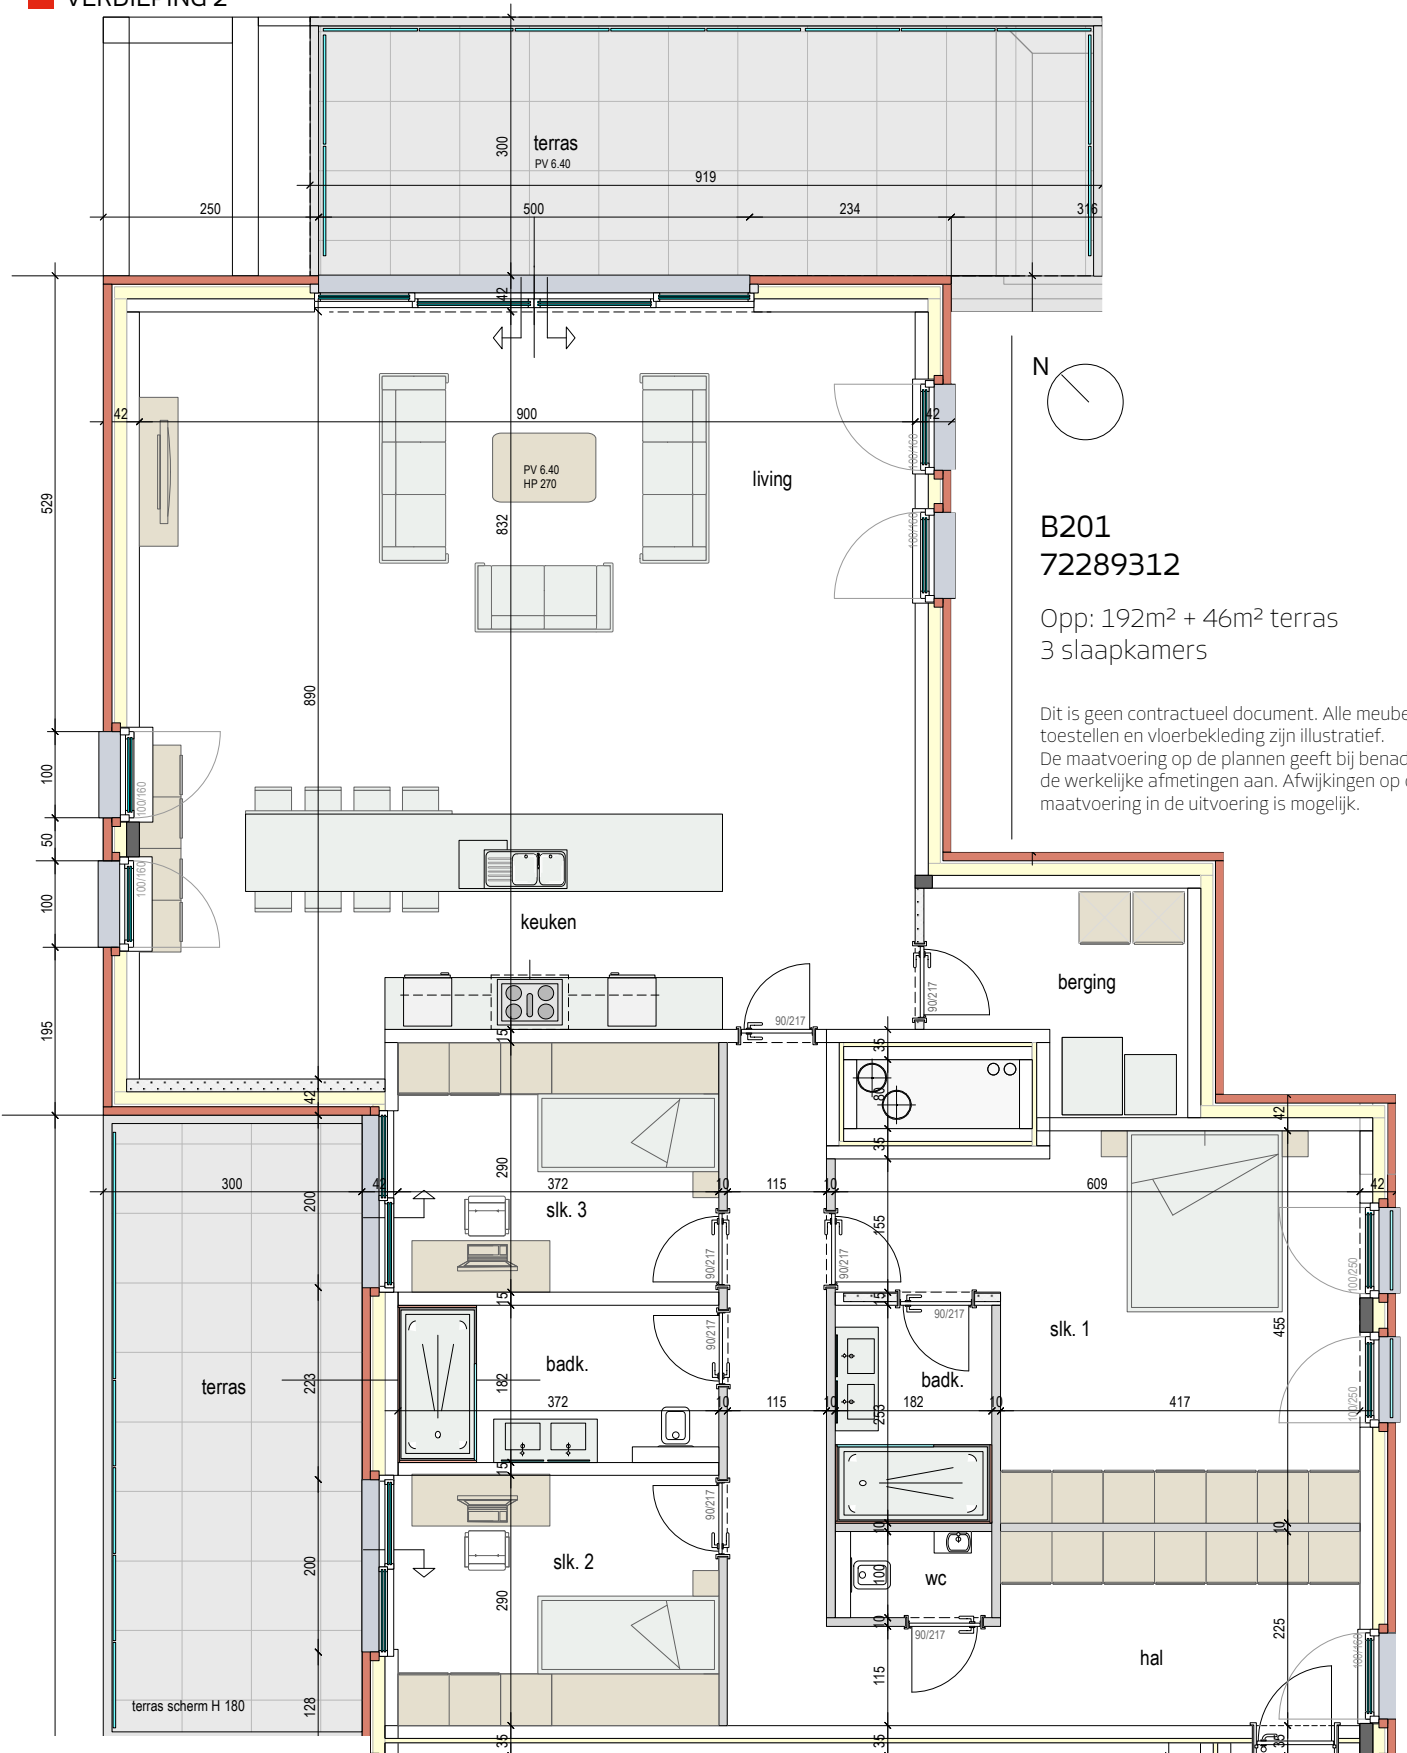

VERDIEPING 2

B201
72289312

Opp: 192m² + 46m² terras
 3 slaapkamers

Dit is geen contractueel document. Alle meubels, toestellen en vloerbekleding zijn illustratief. De maatvoering op de plannen geeft bij benadering de werkelijke afmetingen aan. Afwijkingen op de maatvoering in de uitvoering is mogelijk.