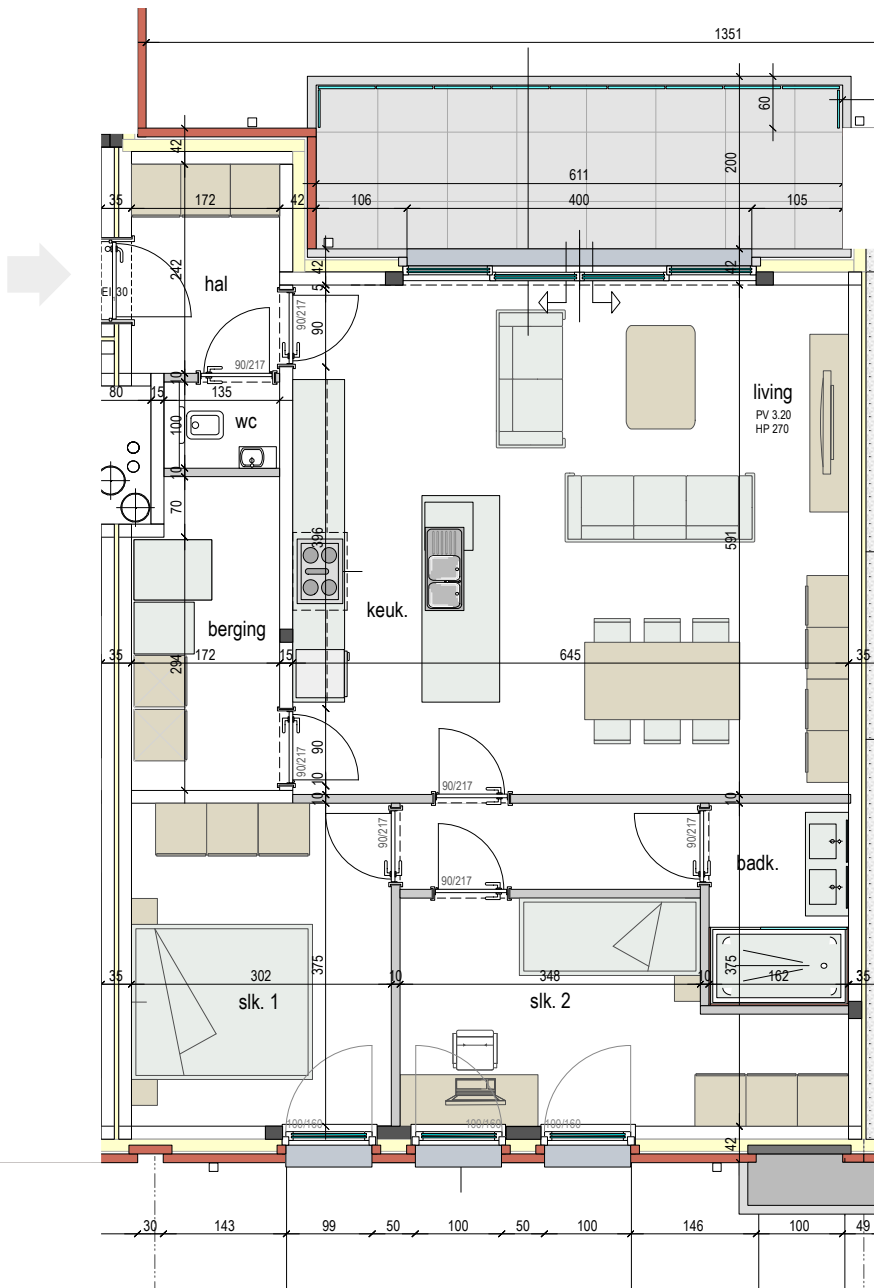

Firlefijn-B105

■ VERDIEPING 1

B105
72289311

Opp: 93m² + 12m² terras
 2 slaapkamers

Dit is geen contractueel document. Alle meubels, toestellen en vloerbekleding zijn illustratief. De maatvoering op de plannen geeft bij benadering de werkelijke afmetingen aan. Afwijkingen op de maatvoering in de uitvoering is mogelijk.