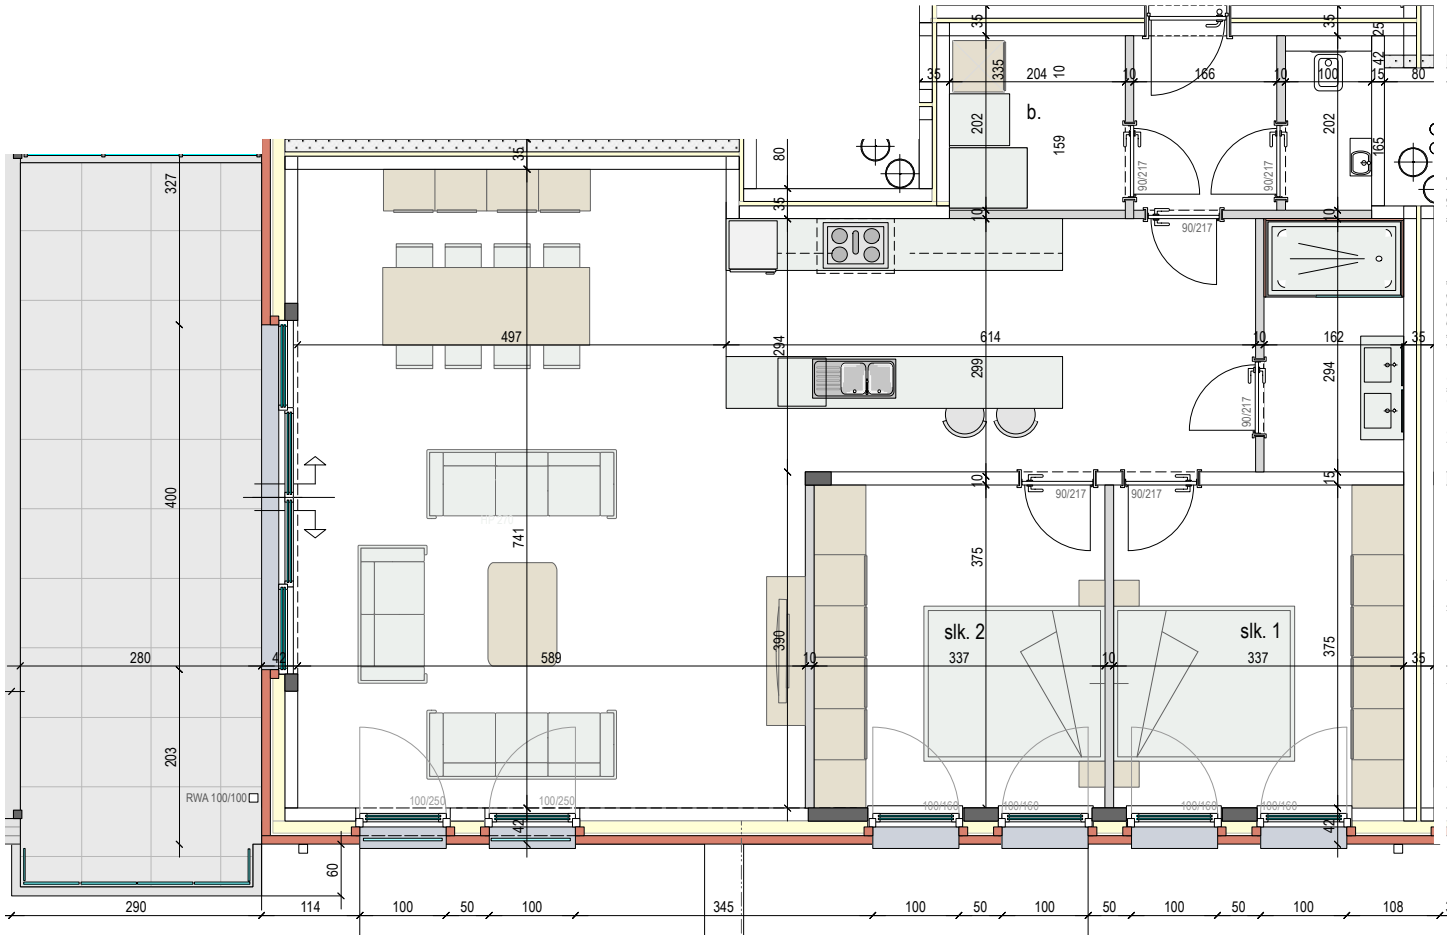

Firlefijn-B104

■ VERDIEPING 1

B104
72289310

Opp: 116m² + 23m² terras
2 slaapkamers

Dit is geen contractueel document. Alle meubels, toestellen en vloerbekleding zijn illustratief. De maatvoering op de plannen geeft bij benadering de werkelijke afmetingen aan. Afwijkingen op de maatvoering in de uitvoering is mogelijk.