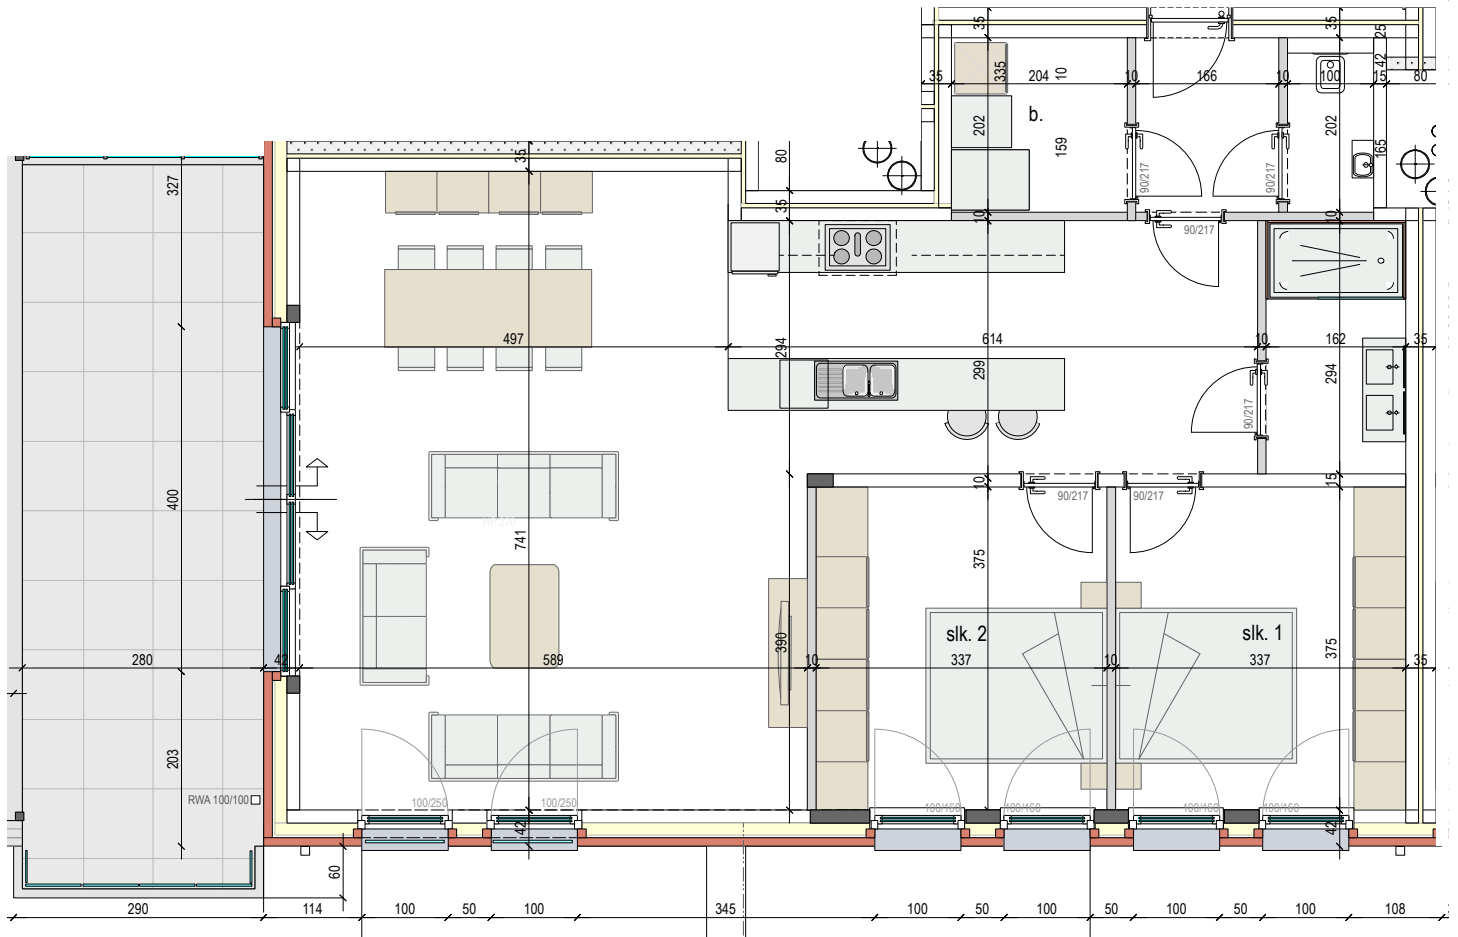

Firlefijn-B104

■ VERDIEPING 1

**B104**  
**72289310**

Opp: 116m<sup>2</sup> + 23m<sup>2</sup> terras  
2 slaapkamers

Dit is geen contractueel document. Alle meubels, toestellen en vloerbekleding zijn illustratief. De maatvoering op de plannen geeft bij benadering de werkelijke afmetingen aan. Afwijkingen op de maatvoering in de uitvoering is mogelijk.