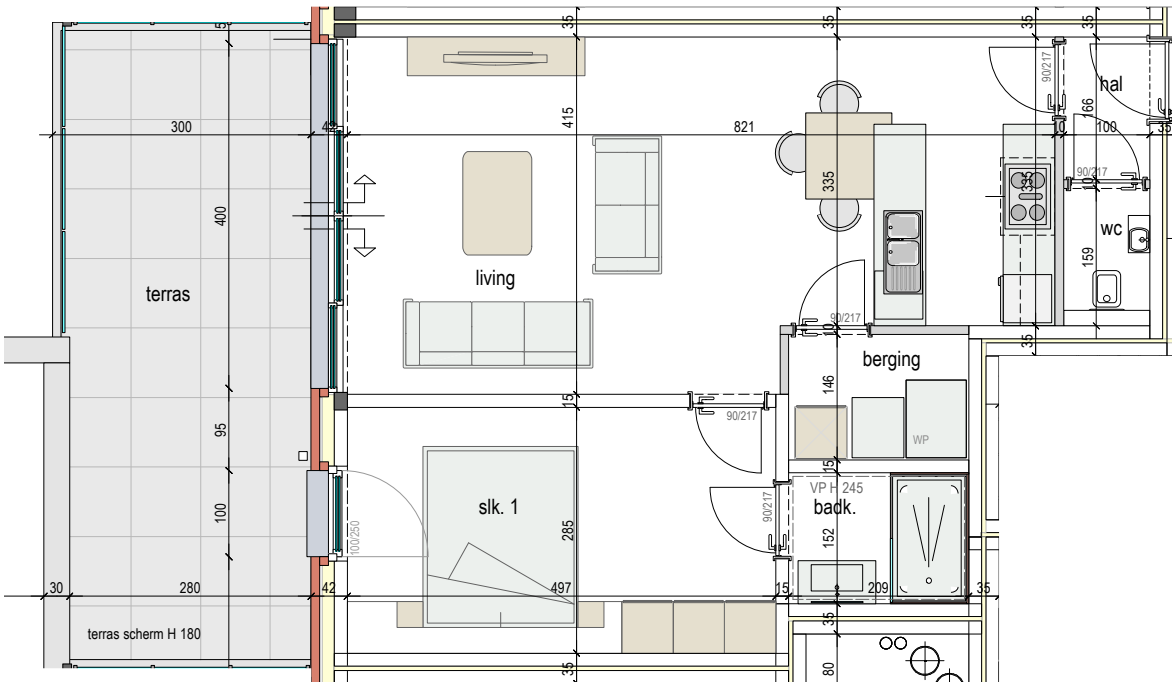

Firlefijn-B103

■ VERDIEPING 1

B103
72289309

Opp: 67m² + 20m² terras
1 slaapkamer

Dit is geen contractueel document. Alle meubels, toestellen en vloerbekleding zijn illustratief. De maatvoering op de plannen geeft bij benadering de werkelijke afmetingen aan. Afwijkingen op de maatvoering in de uitvoering is mogelijk.