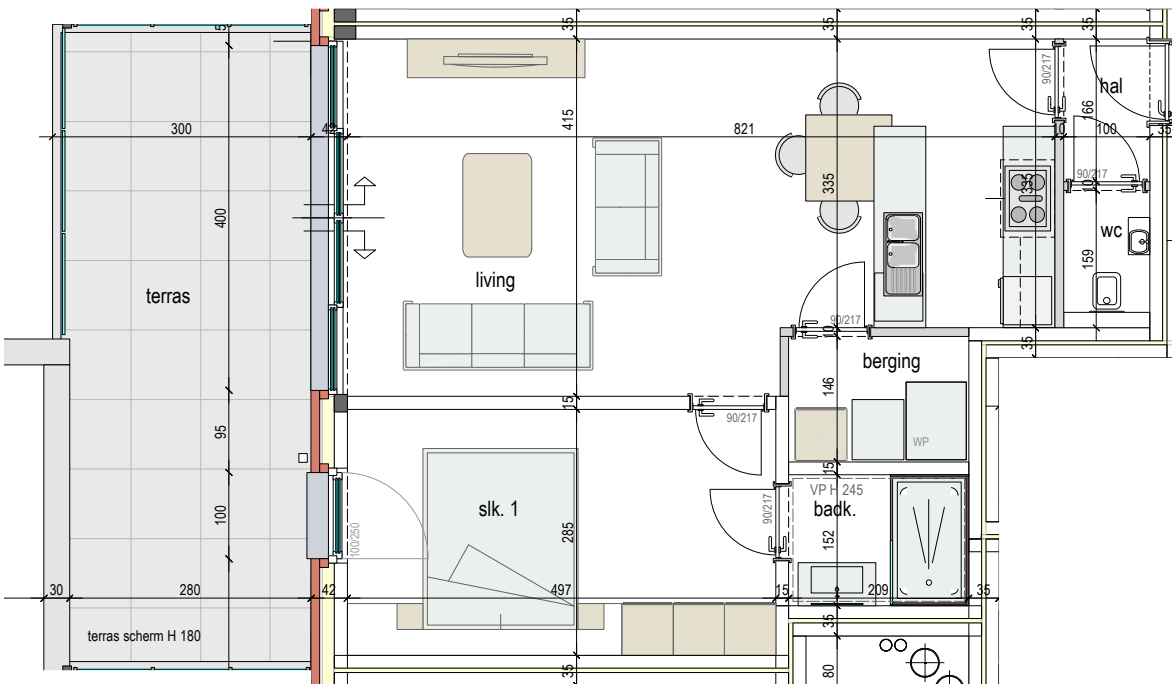

Firlefijn-B103

■ VERDIEPING 1

**B103**  
**72289309**

Opp: 67m<sup>2</sup> + 20m<sup>2</sup> terras  
1 slaapkamer

Dit is geen contractueel document. Alle meubels, toestellen en vloerbekleding zijn illustratief. De maatvoering op de plannen geeft bij benadering de werkelijke afmetingen aan. Afwijkingen op de maatvoering in de uitvoering is mogelijk.