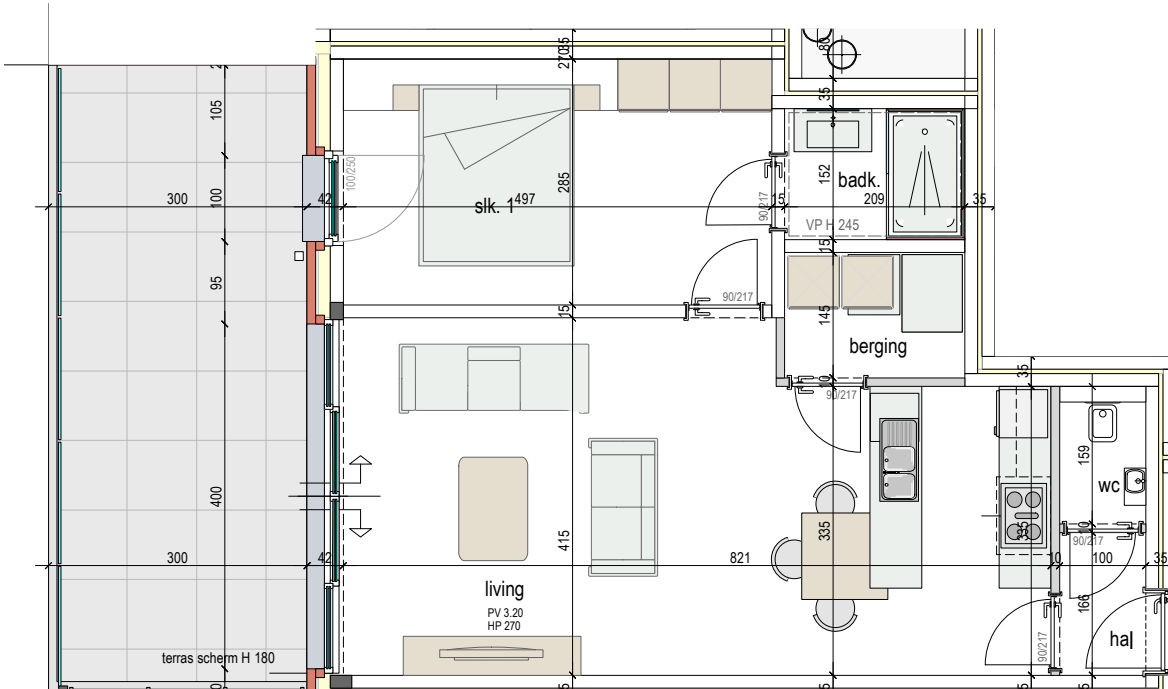

■ VERDIEPING 1

B102
72289308

Opp: 67m² + 20m² terras
1 slaapkamer

Dit is geen contractueel document. Alle meubels, toestellen en vloerbekleding zijn illustratief. De maatvoering op de plannen geeft bij benadering de werkelijke afmetingen aan. Afwijkingen op de maatvoering in de uitvoering is mogelijk.