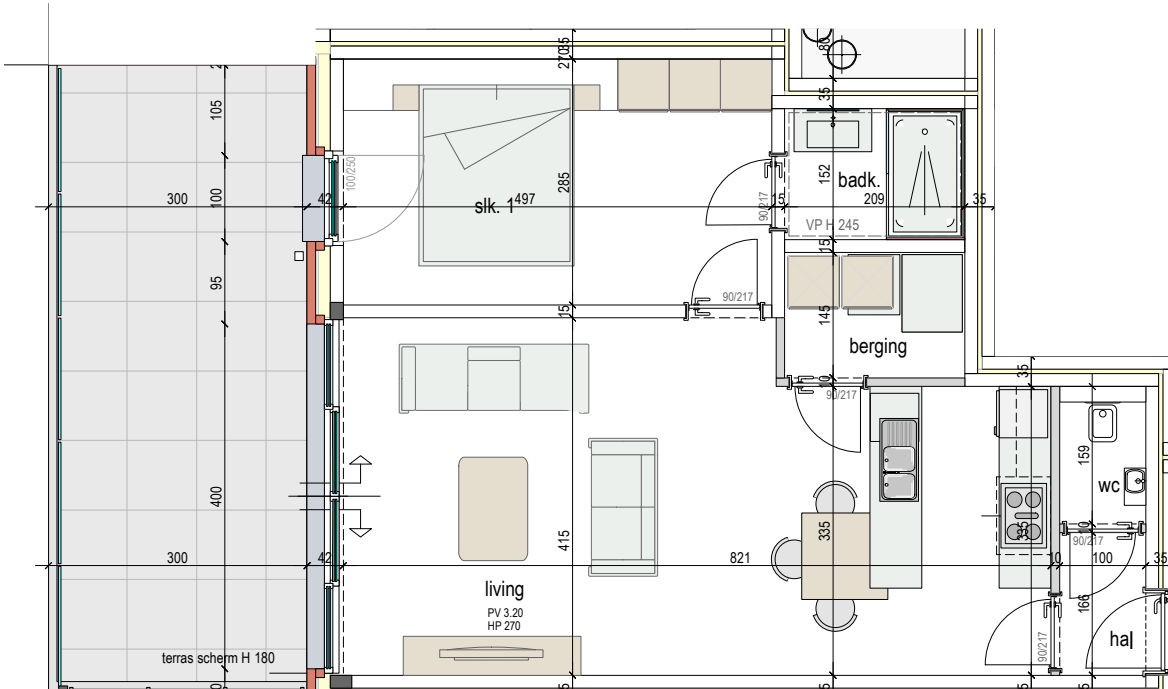

Firlefijn-B102

■ VERDIEPING 1

B102
72289308

Opp: 67m² + 20m² terras
1 slaapkamer

Dit is geen contractueel document. Alle meubels, toestellen en vloerbekleding zijn illustratief. De maatvoering op de plannen geeft bij benadering de werkelijke afmetingen aan. Afwijkingen op de maatvoering in de uitvoering is mogelijk.