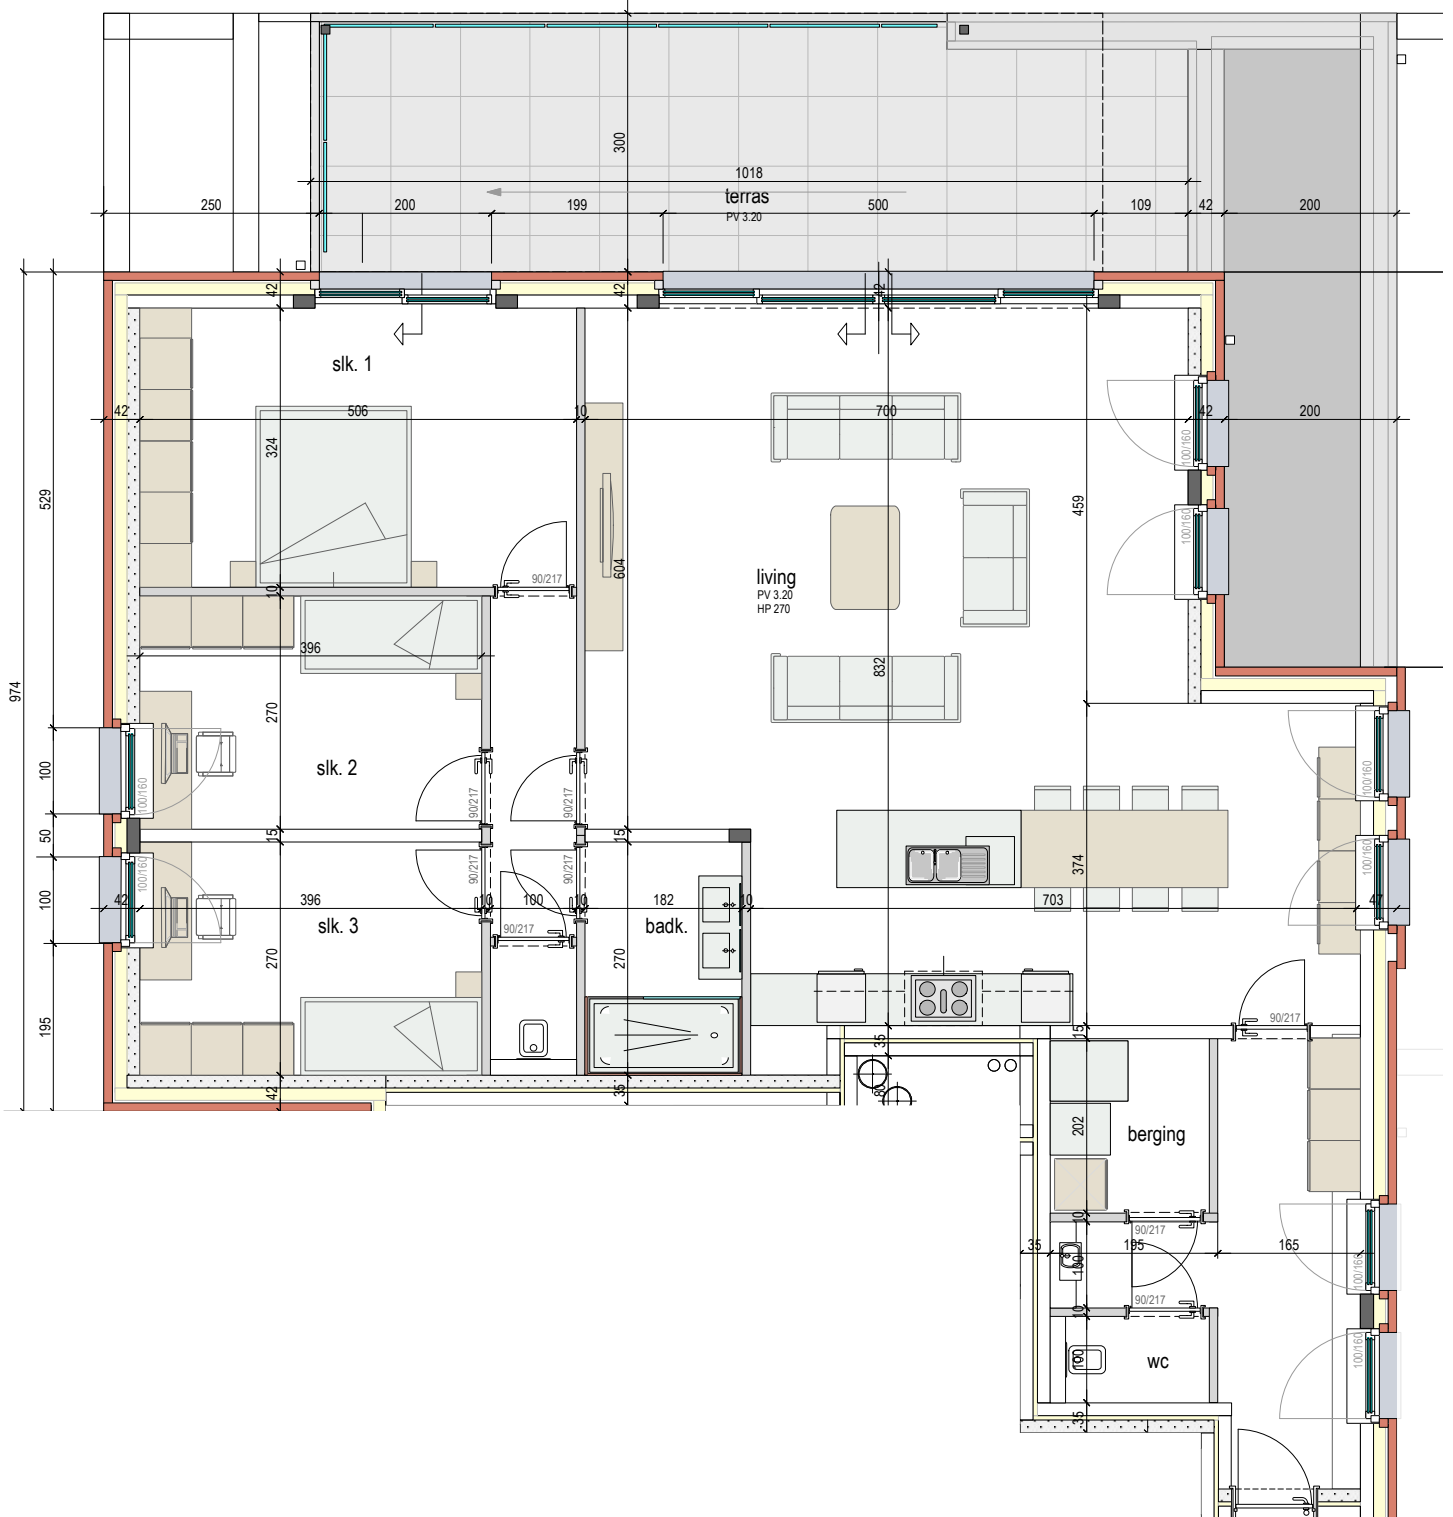

Firlefijn-B101

■ VERDIEPING 1

**B101**  
**72289307**

Opp: 150m<sup>2</sup> + 30m<sup>2</sup> terras  
 3 slaapkamers

Dit is geen contractueel document. Alle meubels, toestellen en vloerbekleding zijn illustratief. De maatvoering op de plannen geeft bij benadering de werkelijke afmetingen aan. Afwijkingen op de maatvoering in de uitvoering is mogelijk.