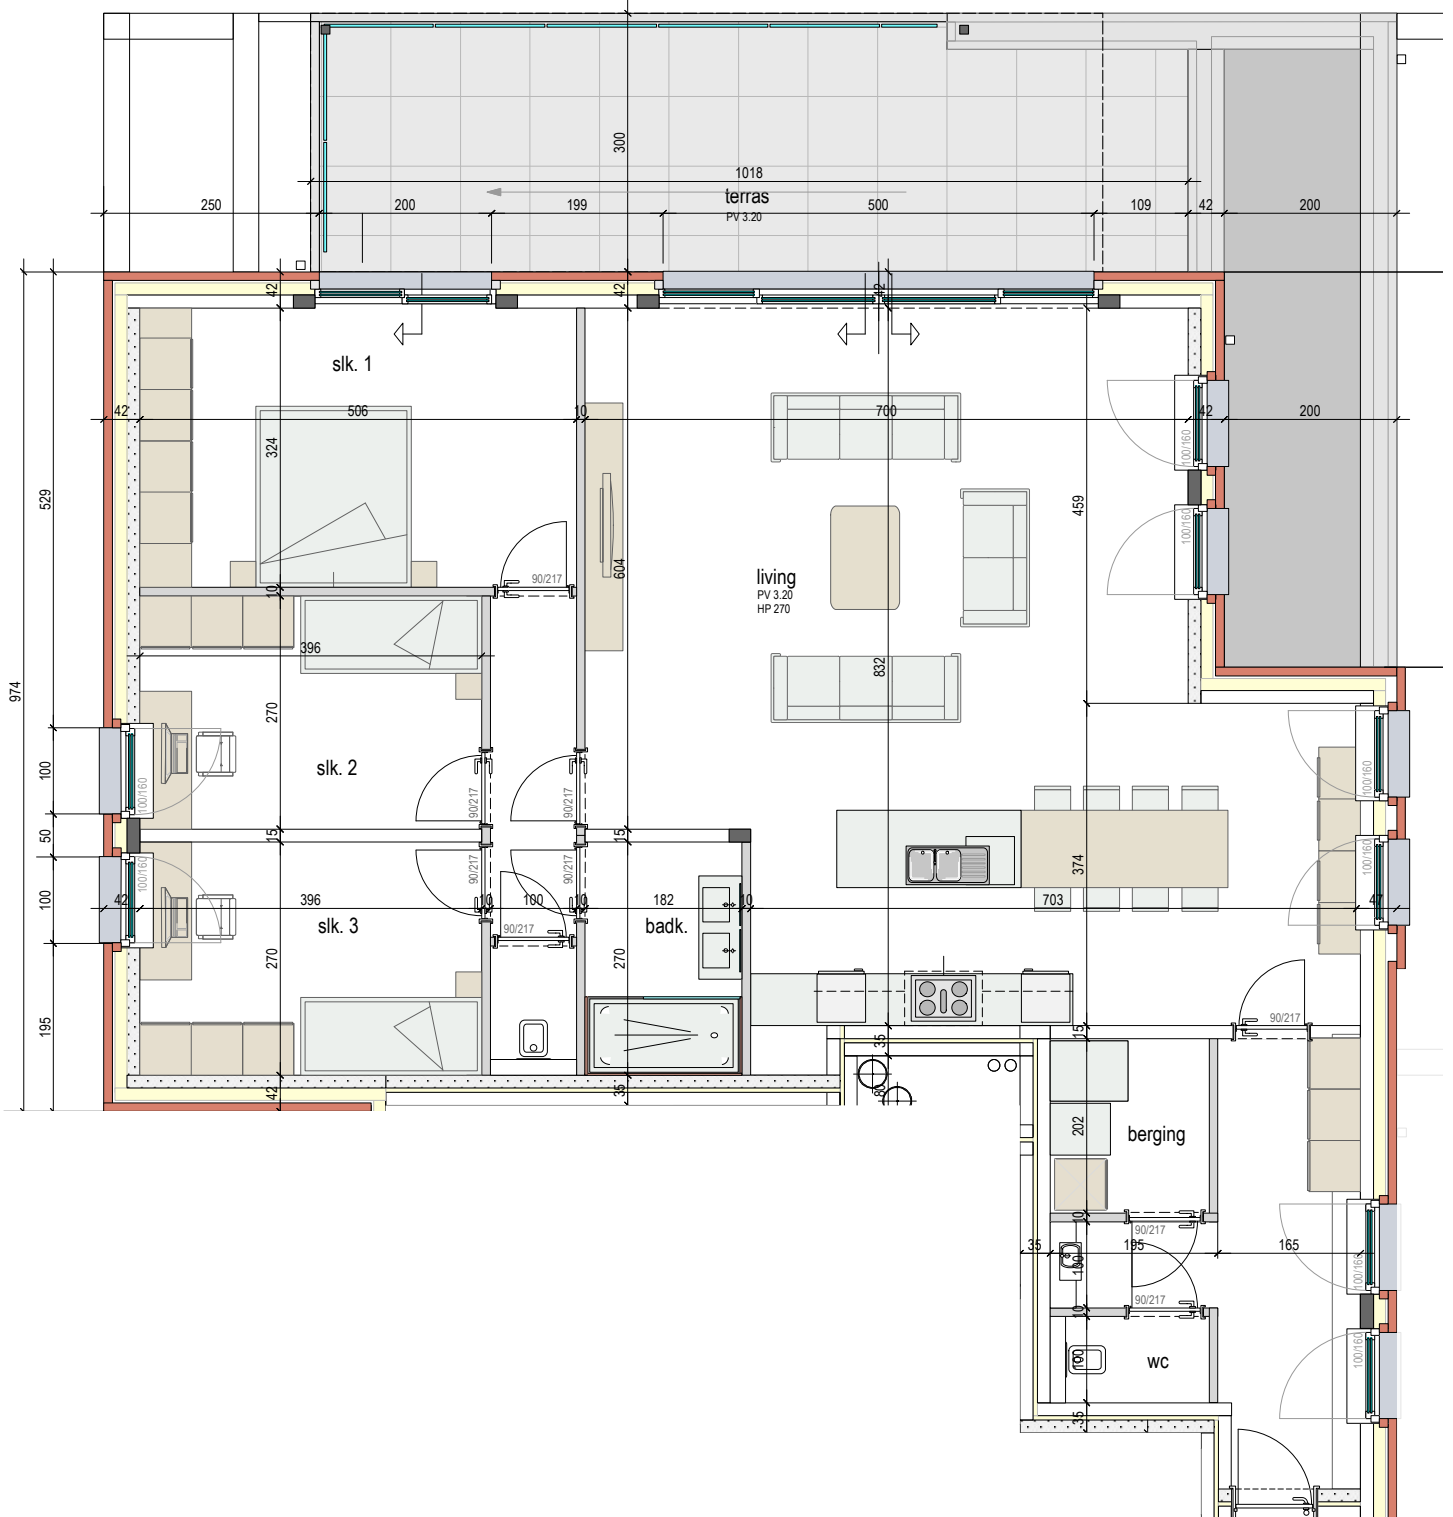

■ VERDIEPING 1

**B101**  
**72289307**

Opp: 150m<sup>2</sup> + 30m<sup>2</sup> terras  
 3 slaapkamers

Dit is geen contractueel document. Alle meubels, toestellen en vloerbekleding zijn illustratief. De maatvoering op de plannen geeft bij benadering de werkelijke afmetingen aan. Afwijkingen op de maatvoering in de uitvoering is mogelijk.