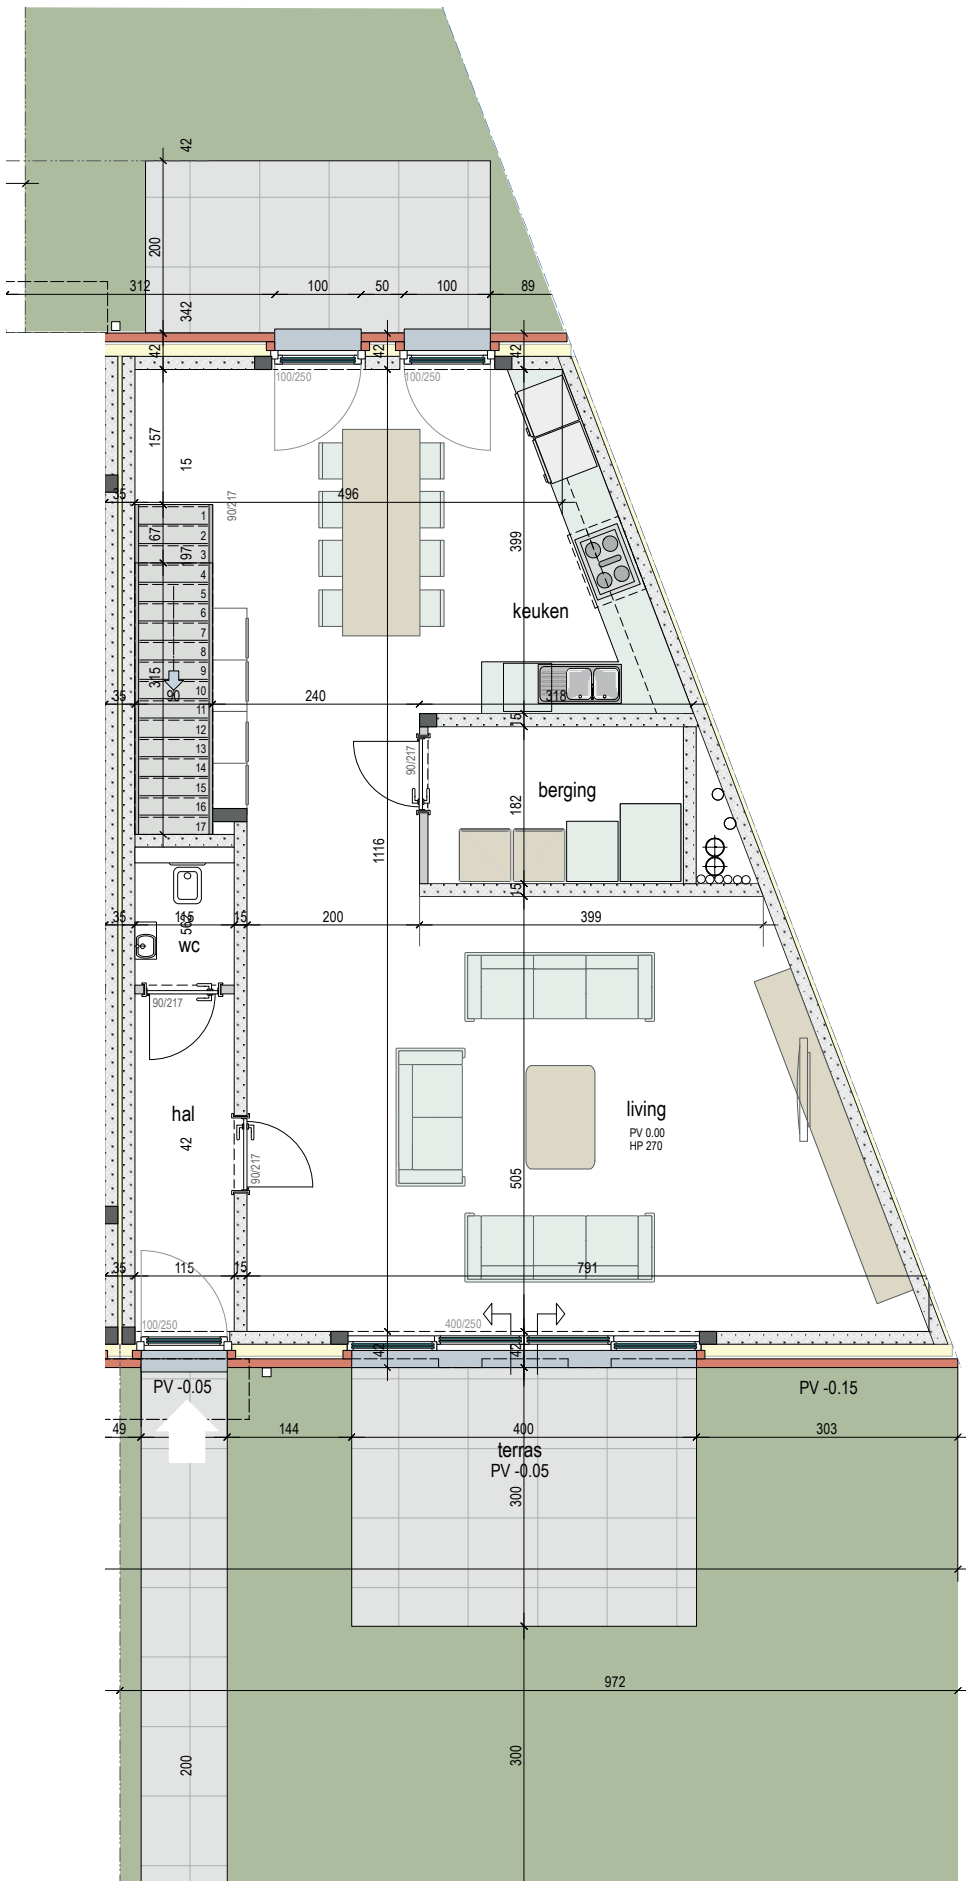

Firlefijn-W002

Woning 2 72289306

Opp: 176m² + 20m² terras + tuin
4 slaapkamers

Dit is geen contractueel document. Alle meubels, toestellen en vloerbekleding zijn illustratief. De maatvoering op de plannen geeft bij benadering de werkelijke afmetingen aan. Afwijkingen op de maatvoering in de uitvoering is mogelijk.

Woning 2 72289306

Opp: 176m² + 20m² terras + tuin
4 slaapkamers

Dit is geen contractueel document. Alle meubels, toestellen en vloerbekleding zijn illustratief. De maatvoering op de plannen geeft bij benadering de werkelijke afmetingen aan. Afwijkingen op de maatvoering in de uitvoering is mogelijk.