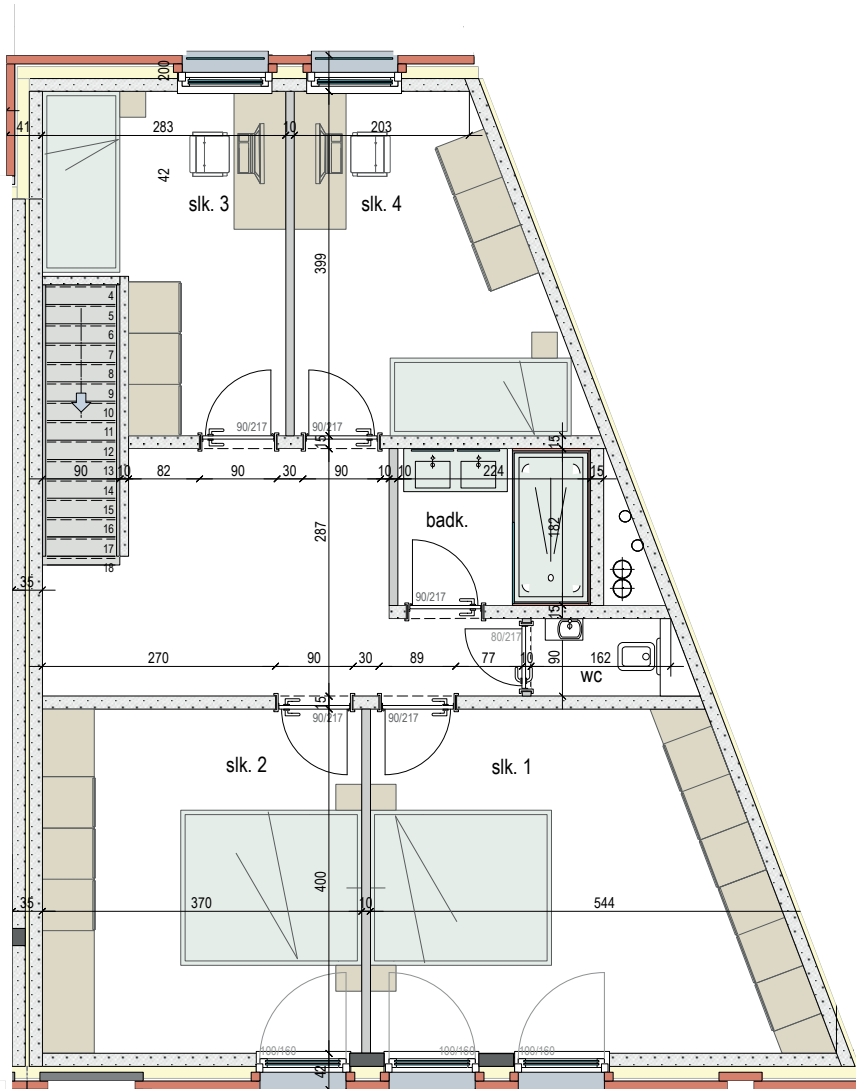

Firlefijn-W002

Woning 2 72289306

Opp: 176m² + 20m² terras + tuin
4 slaapkamers

Dit is geen contractueel document. Alle meubels, toestellen en vloerbekleding zijn illustratief. De maatvoering op de plannen geeft bij benadering de werkelijke afmetingen aan. Afwijkingen op de maatvoering in de uitvoering is mogelijk.

Woning 2 72289306

Opp: 176m² + 20m² terras + tuin
4 slaapkamers

Dit is geen contractueel document. Alle meubels, toestellen en vloerbekleding zijn illustratief. De maatvoering op de plannen geeft bij benadering de werkelijke afmetingen aan. Afwijkingen op de maatvoering in de uitvoering is mogelijk.